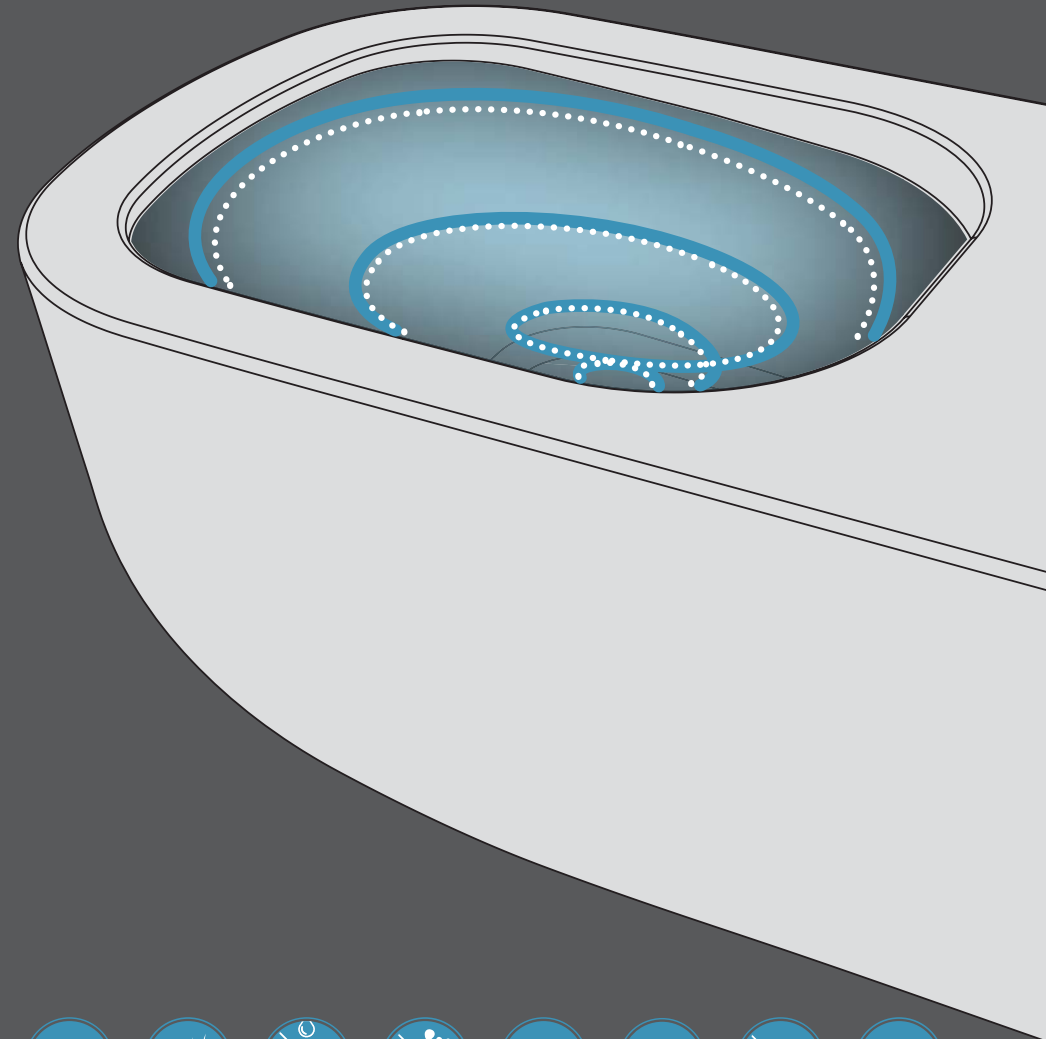

punti di forza - 36

pulizia - 38

design - 39

CIELO RIMLESS 2.0.1

Innovazione allo
stato puro \ pure
innovation

Il nuovo sanitario **senza brida** integra funzionalità, estetica, igiene e risparmio idrico. Mai nessun wc ha coniugato tante caratteristiche tutte insieme. L'esclusiva tecnologia Rimless 2.0.1, brevettata da Cielo dopo quattro anni di studio e ricerca, ha permesso di realizzare un sanitario completamente rivoluzionario.

The new toilet bowl without rim that integrates functionality, aesthetics, hygiene and water saving. No toilet has ever combined so many features. The exclusive Rimless 2.0.1 technology, patented by Cielo after four years of study and research, has made it possible to create a completely revolutionary toilet bowl.

massima efficienza di scarico
maximum discharge efficiency

risparmio idrico
water saving

Rimless 2.0.1 garantisce uno scarico perfetto anche con soli 3 litri \ Rimless 2.0.1 guarantees perfect drainage even with just 3 litres of water.