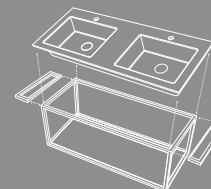

Collezione Era Era Collection

Lavabi

45 x 34 x 14 h
ERLA45

48 x 46 x 14 h
ERLA48

60 x 46 x 14 h
ERLA60SX

60 x 46 x 14 h
ERLA60DX

80 x 46 x 14 h
ERLA80SX

80 x 46 x 14 h
ERLA80DX

100 x 46 x 14 h
ERLA100SX

100 x 46 x 14 h
ERLA100DX

120 x 46 x 14 h
ERLA120

Bacinelle

62 x 45 x 18 h
BAECO

ø45 x 24 h
BAERA

58 x 42 x 16,5 h
BAECO58

ø40 x 15 h
BAERA40