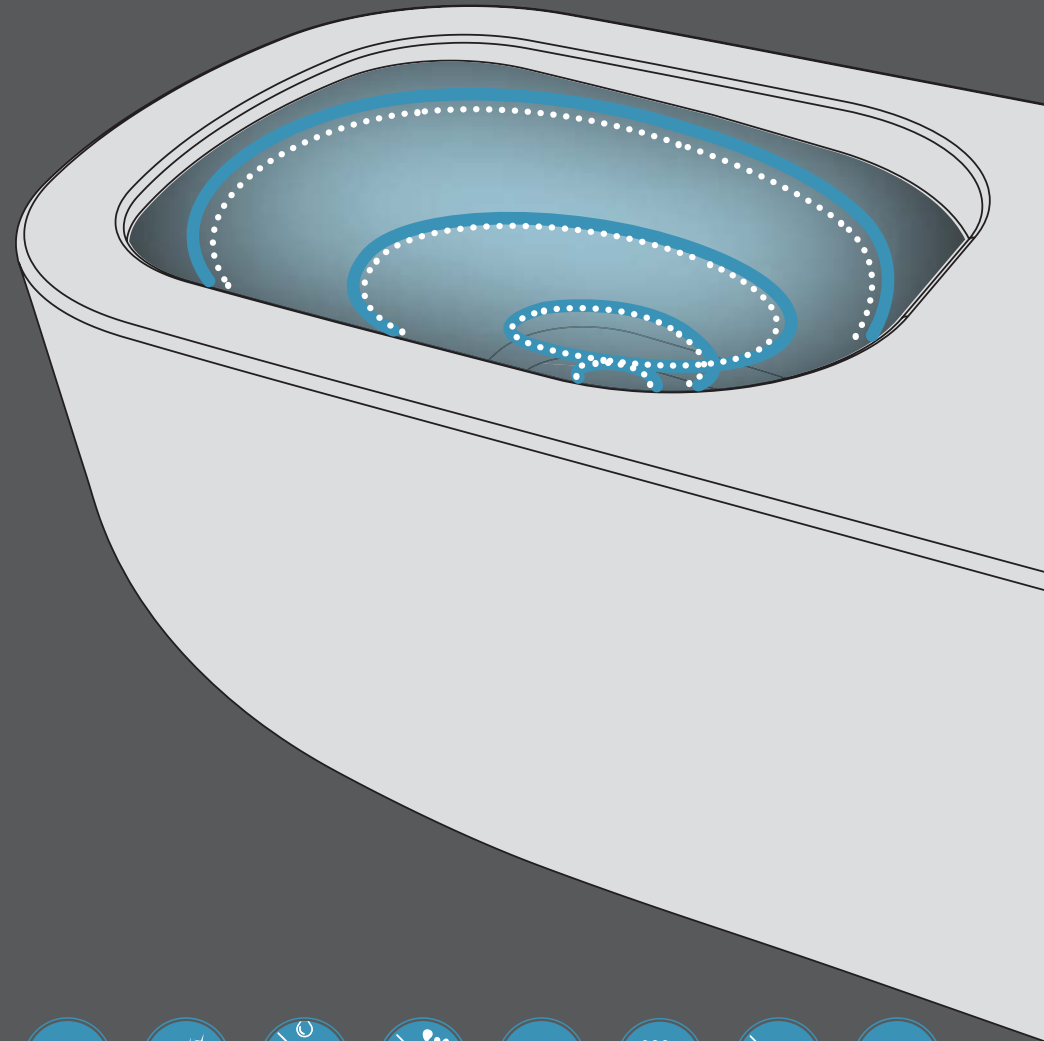

punti di forza - 36

pulizia - 38

design - 39

CIELO RIMLESS 2.0

Innovazione allo
stato puro \ pure
innovation

Il nuovo sanitario **senza brida** integra funzionalità, estetica, igiene e risparmio idrico. Mai nessun wc ha coniugato tante caratteristiche tutte insieme. L'esclusiva tecnologia Rimless 2.0, brevettata da Cielo dopo quattro anni di studio e ricerca, ha permesso di realizzare un sanitario completamente rivoluzionario.

The new toilet bowl without rim that integrates functionality, aesthetics, hygiene and water saving. No toilet has ever combined so many features. The exclusive Rimless 2.0 technology, patented by Cielo after four years of study and research, has made it possible to create a completely revolutionary toilet bowl.

CIELO RIMLESS 2.0

**massima efficienza
di pulizia**
maximum cleaning
efficiency

**eliminazione dei
gocciolamenti**
elimination of drips

assenza di schizzi
no splashing or spray

Nessuna necessità di riduttori di pressione o difficili tarature delle cassette di scarico \ No need for pressure reducers or difficult settings for the discharge boxes.

**massima efficienza
di scarico**
maximum discharge
efficiency

risparmio idrico
water saving

Rimless 2.0 garantisce uno scarico perfetto anche con soli 3 litri \ Rimless 2.0 guarantees perfect drainage even with just 3 litres of water.