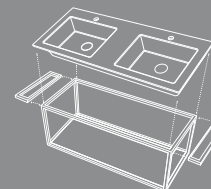

Collezione Era Era Collection

Lavabi

45 x 34 x 14 h
ERLA45

48 x 46 x 14 h
ERLA48

60 x 46 x 14 h
ERLA60SX

60 x 46 x 14 h
ERLA60DX

80 x 46 x 14 h
ERLA80SX

80 x 46 x 14 h
ERLA80DX

100 x 46 x 14 h
ERLA100SX

100 x 46 x 14 h
ERLA100DX

120 x 46 x 14 h
ERLA120

Bacinelle

62 x 45 x 18 h
BAECO

ø45 x 24 h
BAERA

58 x 42 x 16,5 h
BAECO58

ø40 x 15 h
BAERA40