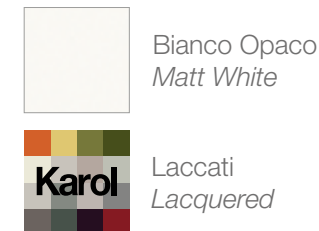

Finiture / Finishes: