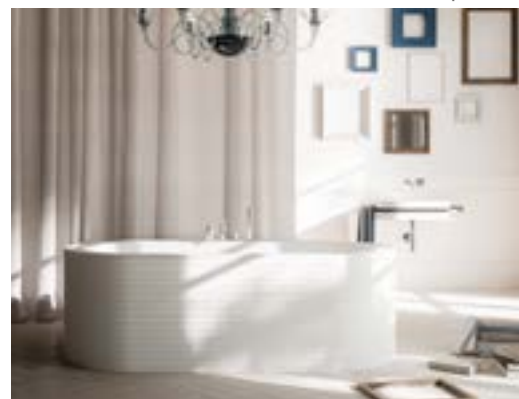

Oneweek p. 08