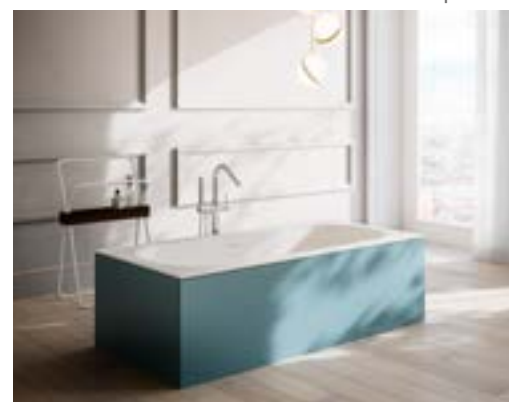

Sciarada p. 10