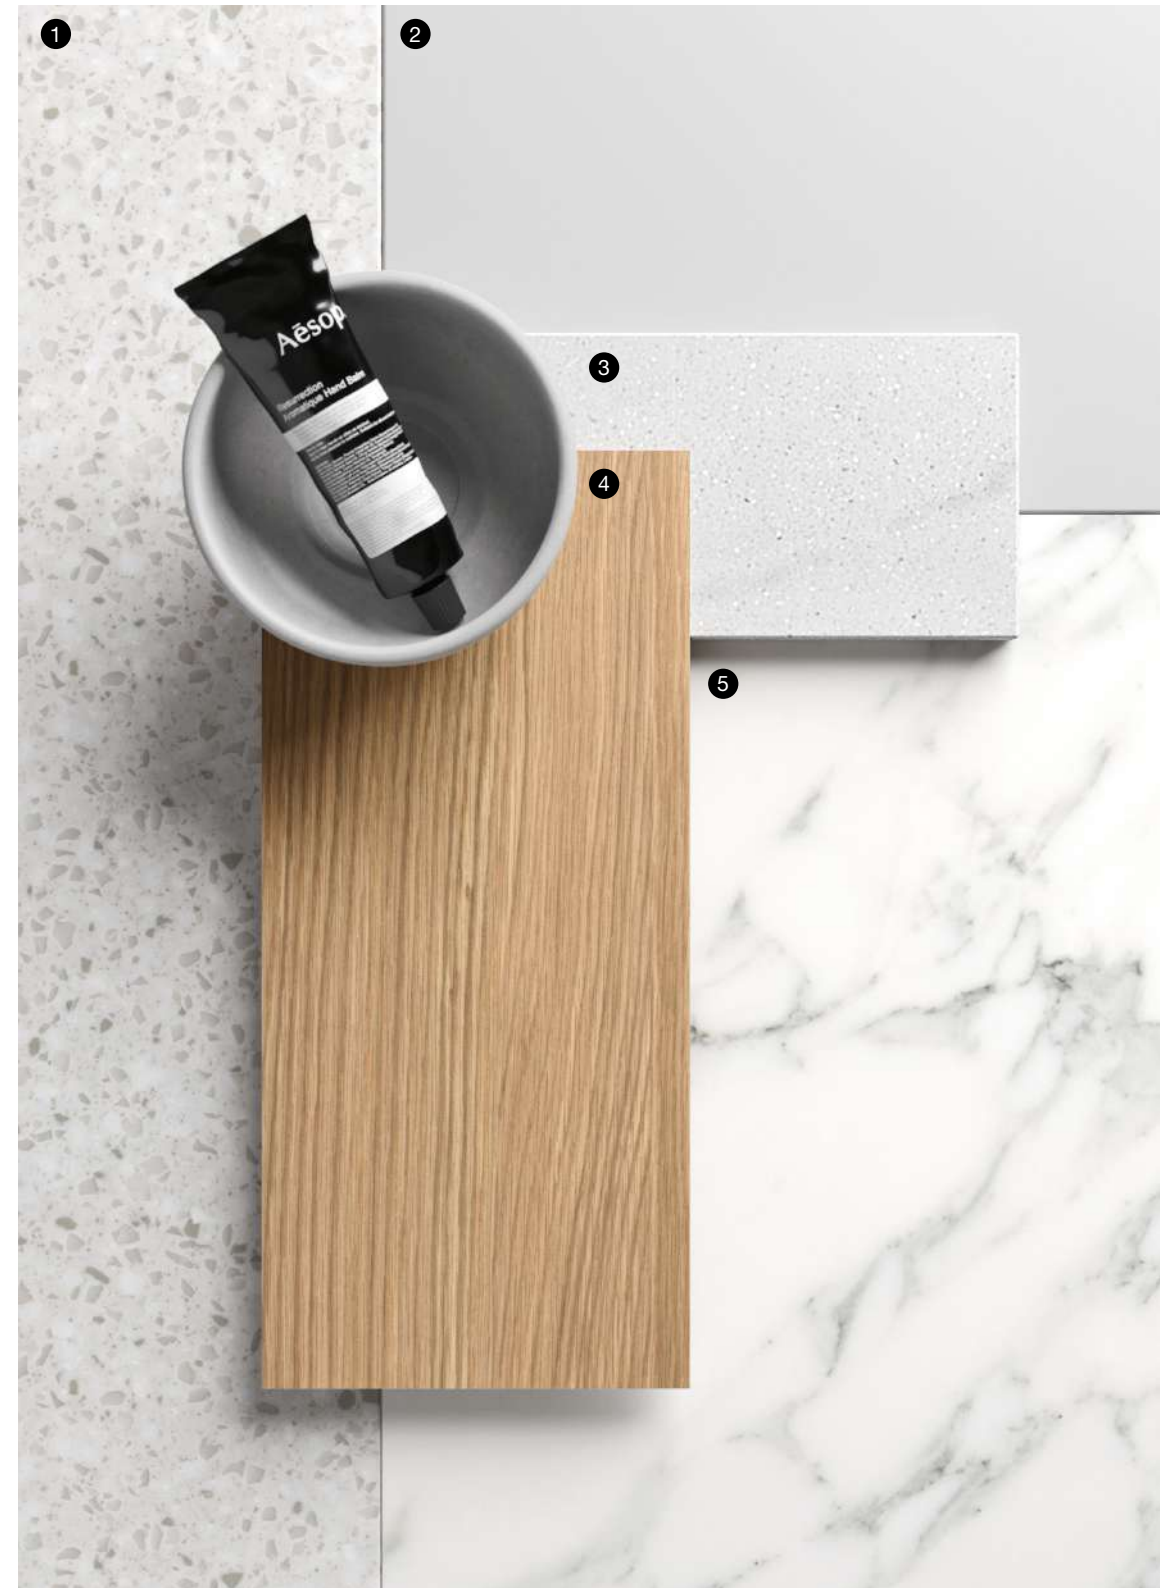

Moods

WHITES

1. Corian® Silver Birch
2. Laccato opaco/Matt lacquered Grigio Pietra
3. Corian® Artista Grey
4. Rovere/Oak
5. Marmo/Marble Carrara