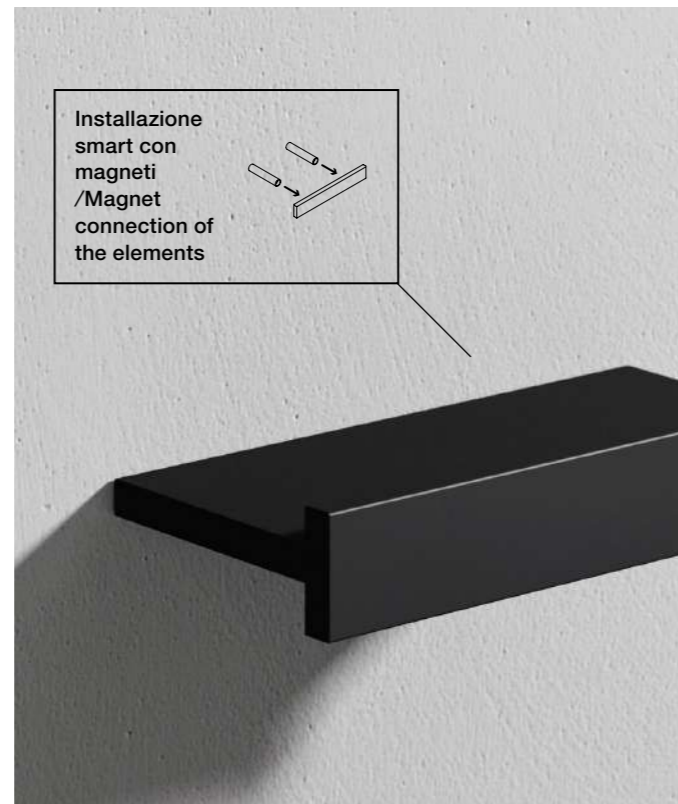

Portascopino a parete
/Wall mounted brush holder
L 14 P 11,2 H 41 cm

Portascopino da appoggio
/Freestanding brush holder
Ø 8,5 H 41 cm

Materiali e colori
/Materials and colours

Corian®
+12

Accessori/Accessories Moon