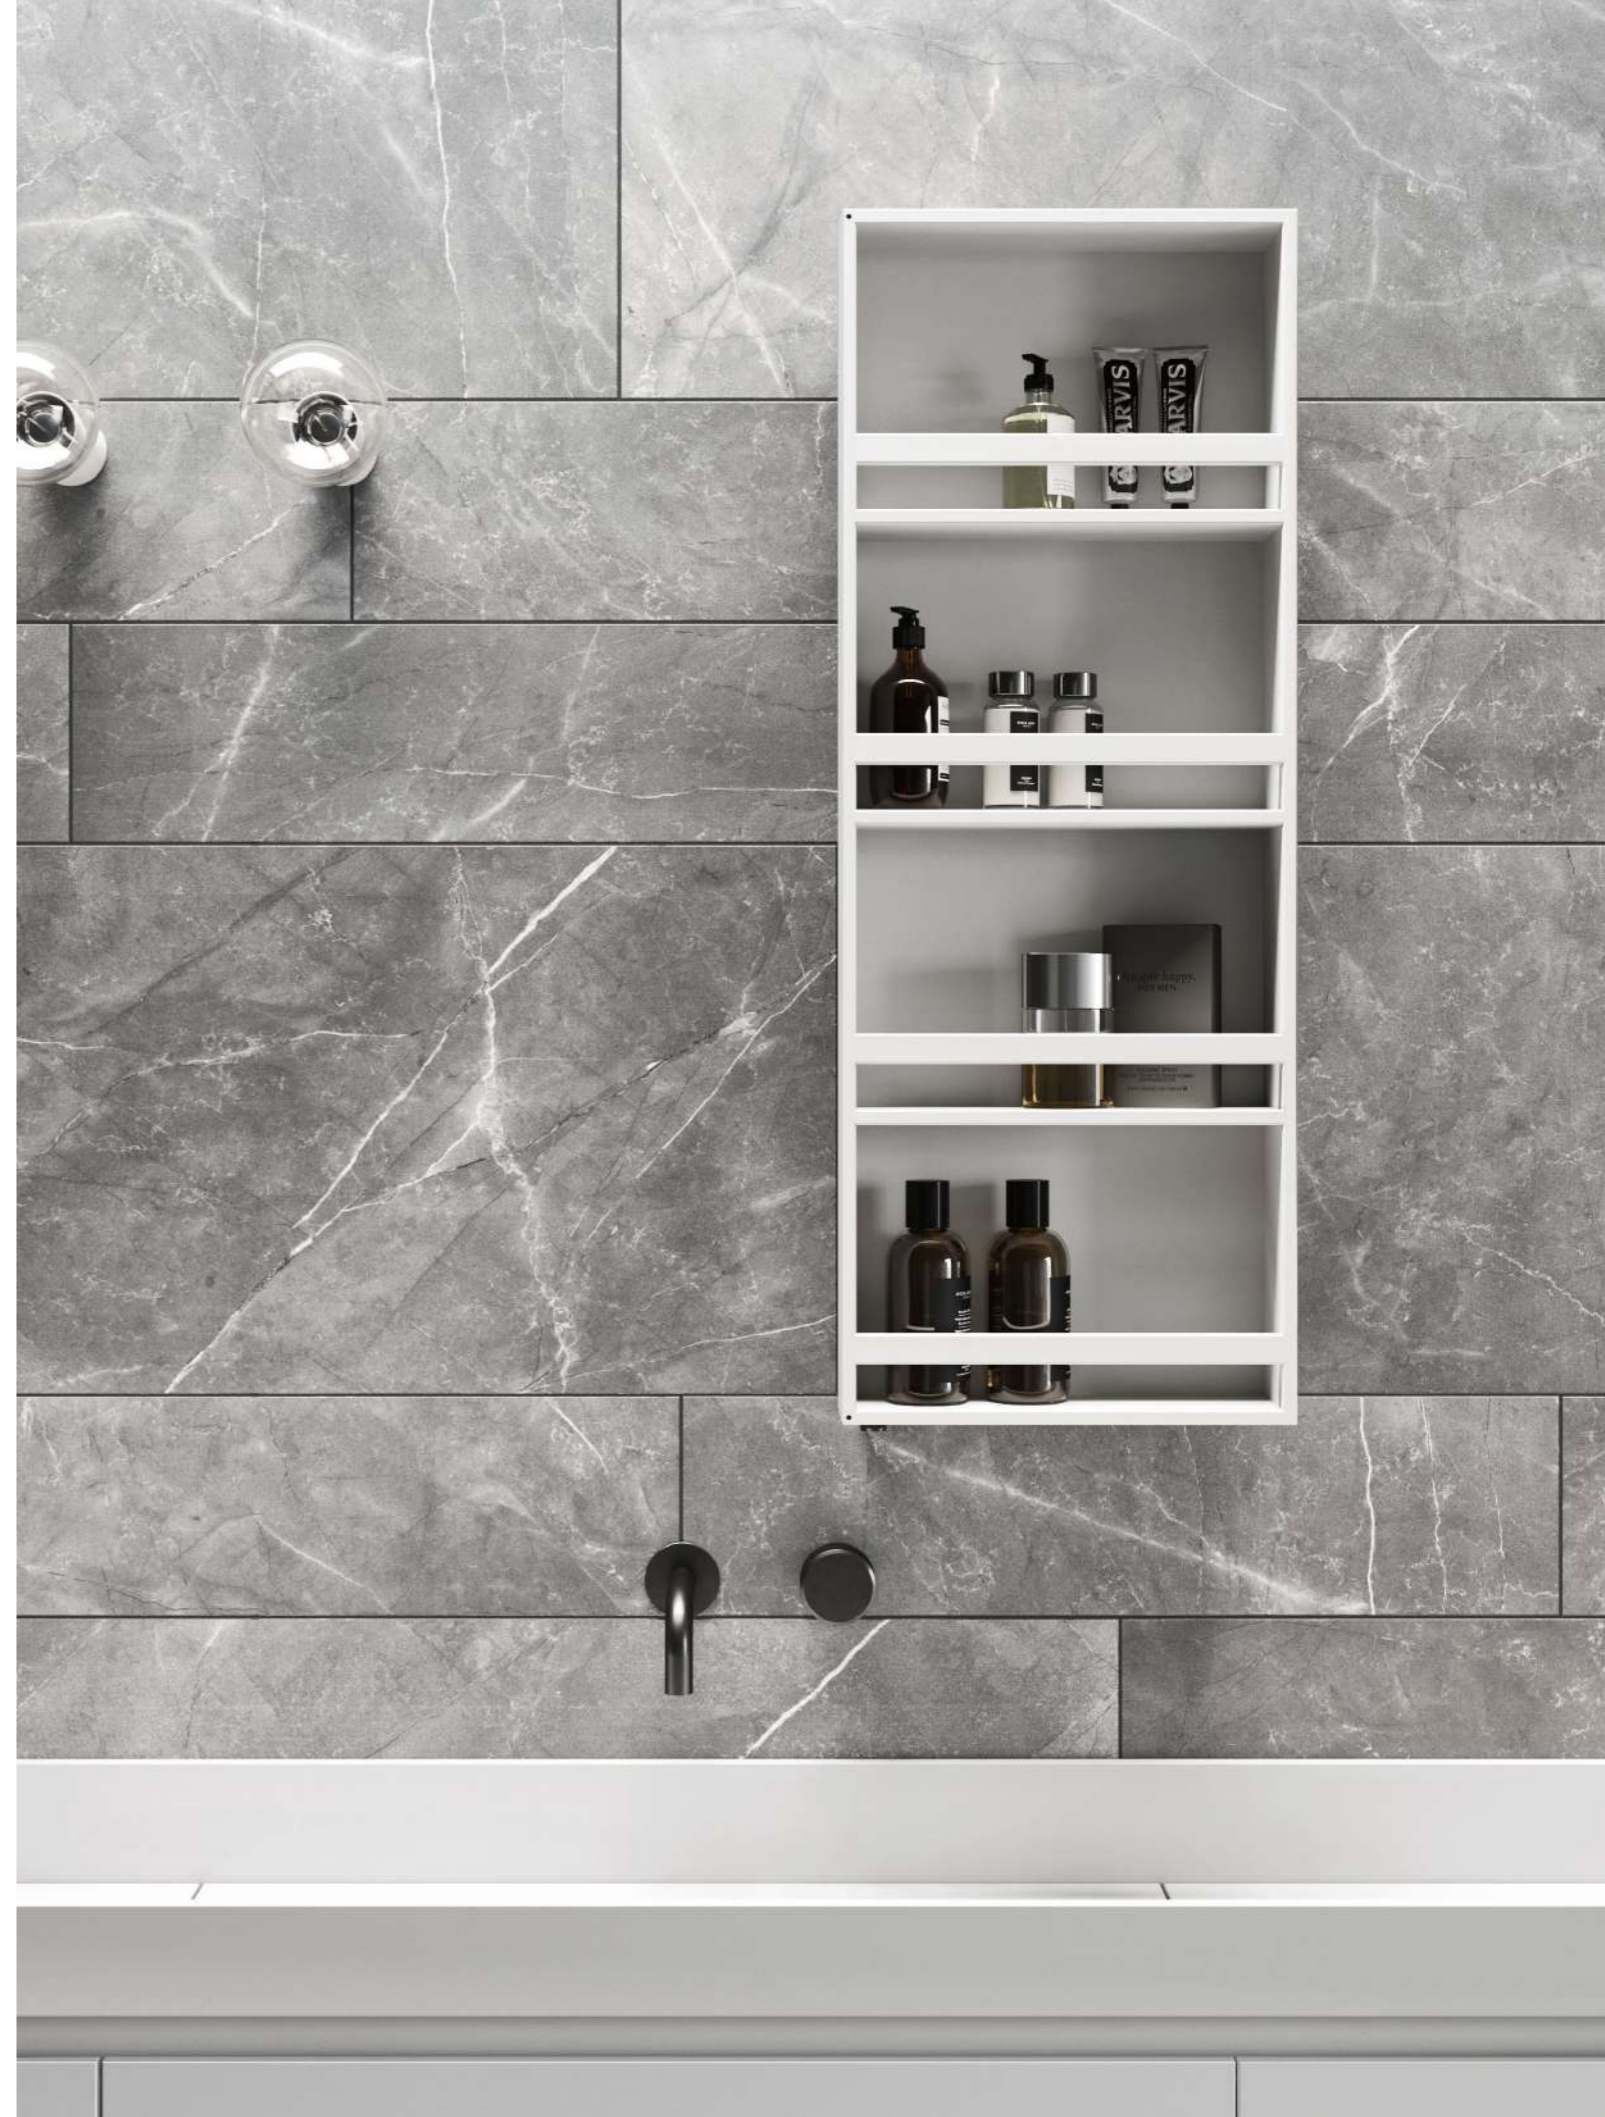

- IT Mobile *Prime* 240x46x50h cm in Corian® Glacier White con miscelatori a parete *Button* in Black Luxury. Specchiere girevoli 36x12x96h cm in Corian® Glacier White. Lampade *Bool* a parete bianche. Vasca *Maxi* con gradino interno e impianto benessere idro + airpool 200x210 cm in Corian® Glacier White e accessori *Ply* 42x12h cm in marmo Carrara e faggio naturale. Piatto doccia *Unico* 240x80x4,6h cm in Corian® Glacier White con vetro Extralight. Colonne porta accappatoio 40x36x180h cm in Corian® Glacier White.
- EN *Prime* unit 240x46x50h cm in Corian® Glacier White with *Button* wall-mounted mixer in Black Luxury. Swivel mirrors 36x12x96h cm in Corian® Glacier White. White *Bool* lamps. *Maxi* bathtub with internal step and whirlpool + airpool system 200x210 cm in Corian® Glacier White and *Ply* accessories 42x12h cm in Carrara marble and natural beech wood. *Unico* shower tray 240x80x4.6h cm in Corian® Glacier White with Extralight glass. Bathrobe columns 40x36x180h cm in Corian® Glacier White.
- FR *Prime* meuble 240x46x50h cm en Corian® Glacier White avec mitigeurs *Button* en Black Luxury. Miroirs pivotant 36x12x96h cm en Corian® Glacier White. Lampes *Bool* blanches. Baignoire *Maxi* avec marche interne et système balnéo airpool 200x210 cm en Corian® Glacier White et accessoires *Ply* 42x12h cm en marbre de Carrare et bois hêtre naturel. Receveur de douche *Unico* 240x80x4,6h cm en Corian® Glacier White avec verre Extralight. Colonnes porte-peignoir 40x36x180h cm en Corian® Glacier White.
- DE *Prime* Unterschrank 240x46x50h cm in Corian® Glacier White mit *Button* Wandmischer in Black Luxury. Drehbare Spiegel 36x12x96h cm in Corian® Glacier White. Weiße *Bool*-Lampen. Badewanne *Maxi* mit innerer Stufe und Whirlpool + Airpool-System 200x210 cm aus Corian® Glacier White und *Ply*-Zubehör 42x12h cm aus Carrara-Marmor und natürlichem Buchenholz. Duschplatte *Unico* 240x80x4,6h cm aus Corian® Glacier White mit Extralight-Glas. Hockschränken für Bademantel 40x36x180h cm in Corian® Glacier White.
- ES Mueble *Prime* 240x46x50h cm en Corian® Glacier White con mezcladores murales *Button* en Black Luxury. Espejos giratorios 36x12x96h cm en Corian® Glacier White. Lámparas de pared *Bool* blancas. Bañera *Maxi* con escalón interior y sistema wellness hydro + airpool 200x210 cm en Corian® Glacier White y accesorios *Ply* 42x12h cm en mármol de Carrara y madera de haya natural. Plato de ducha *Unico* 240x80x4,6h cm en Corian® Glacier White con cristal Extralight. Mueble colgantes para albornoz 40x36x180h cm en Corian® Glacier White.