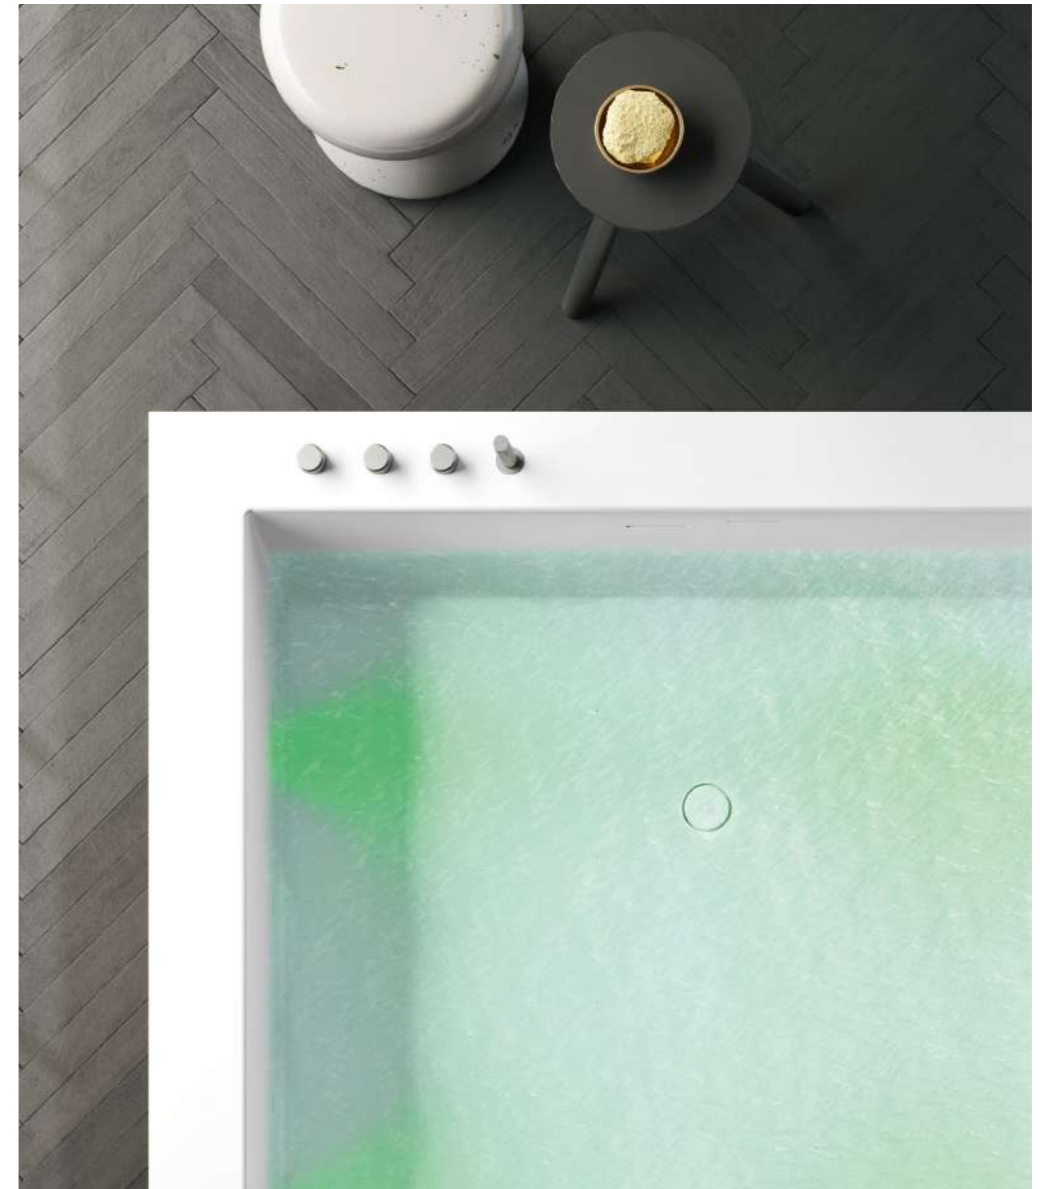

ES Las tecnologías más avanzadas complementan la pureza de las formas, elevando los niveles de regeneración.

Sistema Airpool/Airpool system

Sistema/System

Sistema Idromassaggio/Whirlpool system

Sistema Cromoterapia/Chrome therapy system

Sistema/System

Sistema/System

Accessori/Accessories Unico

Tipologia/Type

Mensola con bicchiere
/Shelf with glass
L 20 P 12 H 4 cm

Mensola con dosatore
/Shelf with dispenser
L 20 P 12 H 4 cm

Mensola con dosatore e bicchiere
/Shelf with dispenser and glass
L 20 P 12 H 4 cm

Portasalviette/Towel rail
L 35-45-60 P 8 H 4 cm

Mensola/Shelf
L 20-45-60 P 12 H 4 cm

Portarotolo/Paper holder
L 20 P 8 H 4 cm

Portascopino da appoggio
/Frestanding brush holder
L 9 P 9 H 41 cm

Cesto portabiancheria da appoggio/Laundry basket
L 30 P 30 H 51 cm