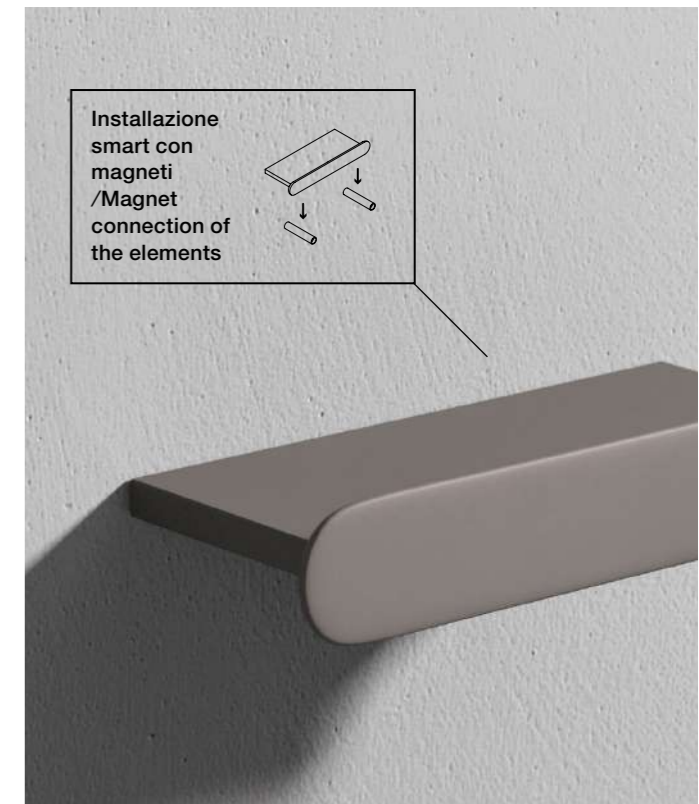

Portascopino a parete
/Wall mounted brush holder
L 14 P 11,2 H 41 cm

Portascopino da appoggio
/Freestanding brush holder
Ø 8,5 H 41 cm

Materiali e colori
/Materials and colours

Corian®
+12

Accessori/Accessories