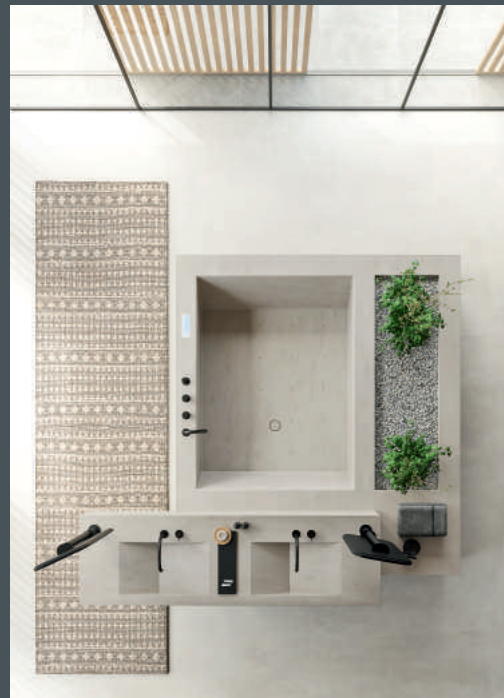

Unico

REXA

Unico

REXA

An introduction

IT Completa, totalmente personalizzabile.
Considerata il sistema universale di Rexa per il bagno: il programma che esprime al meglio la profonda conoscenza del Corian® e la capacità di progettare con esso in funzione delle diverse esigenze.