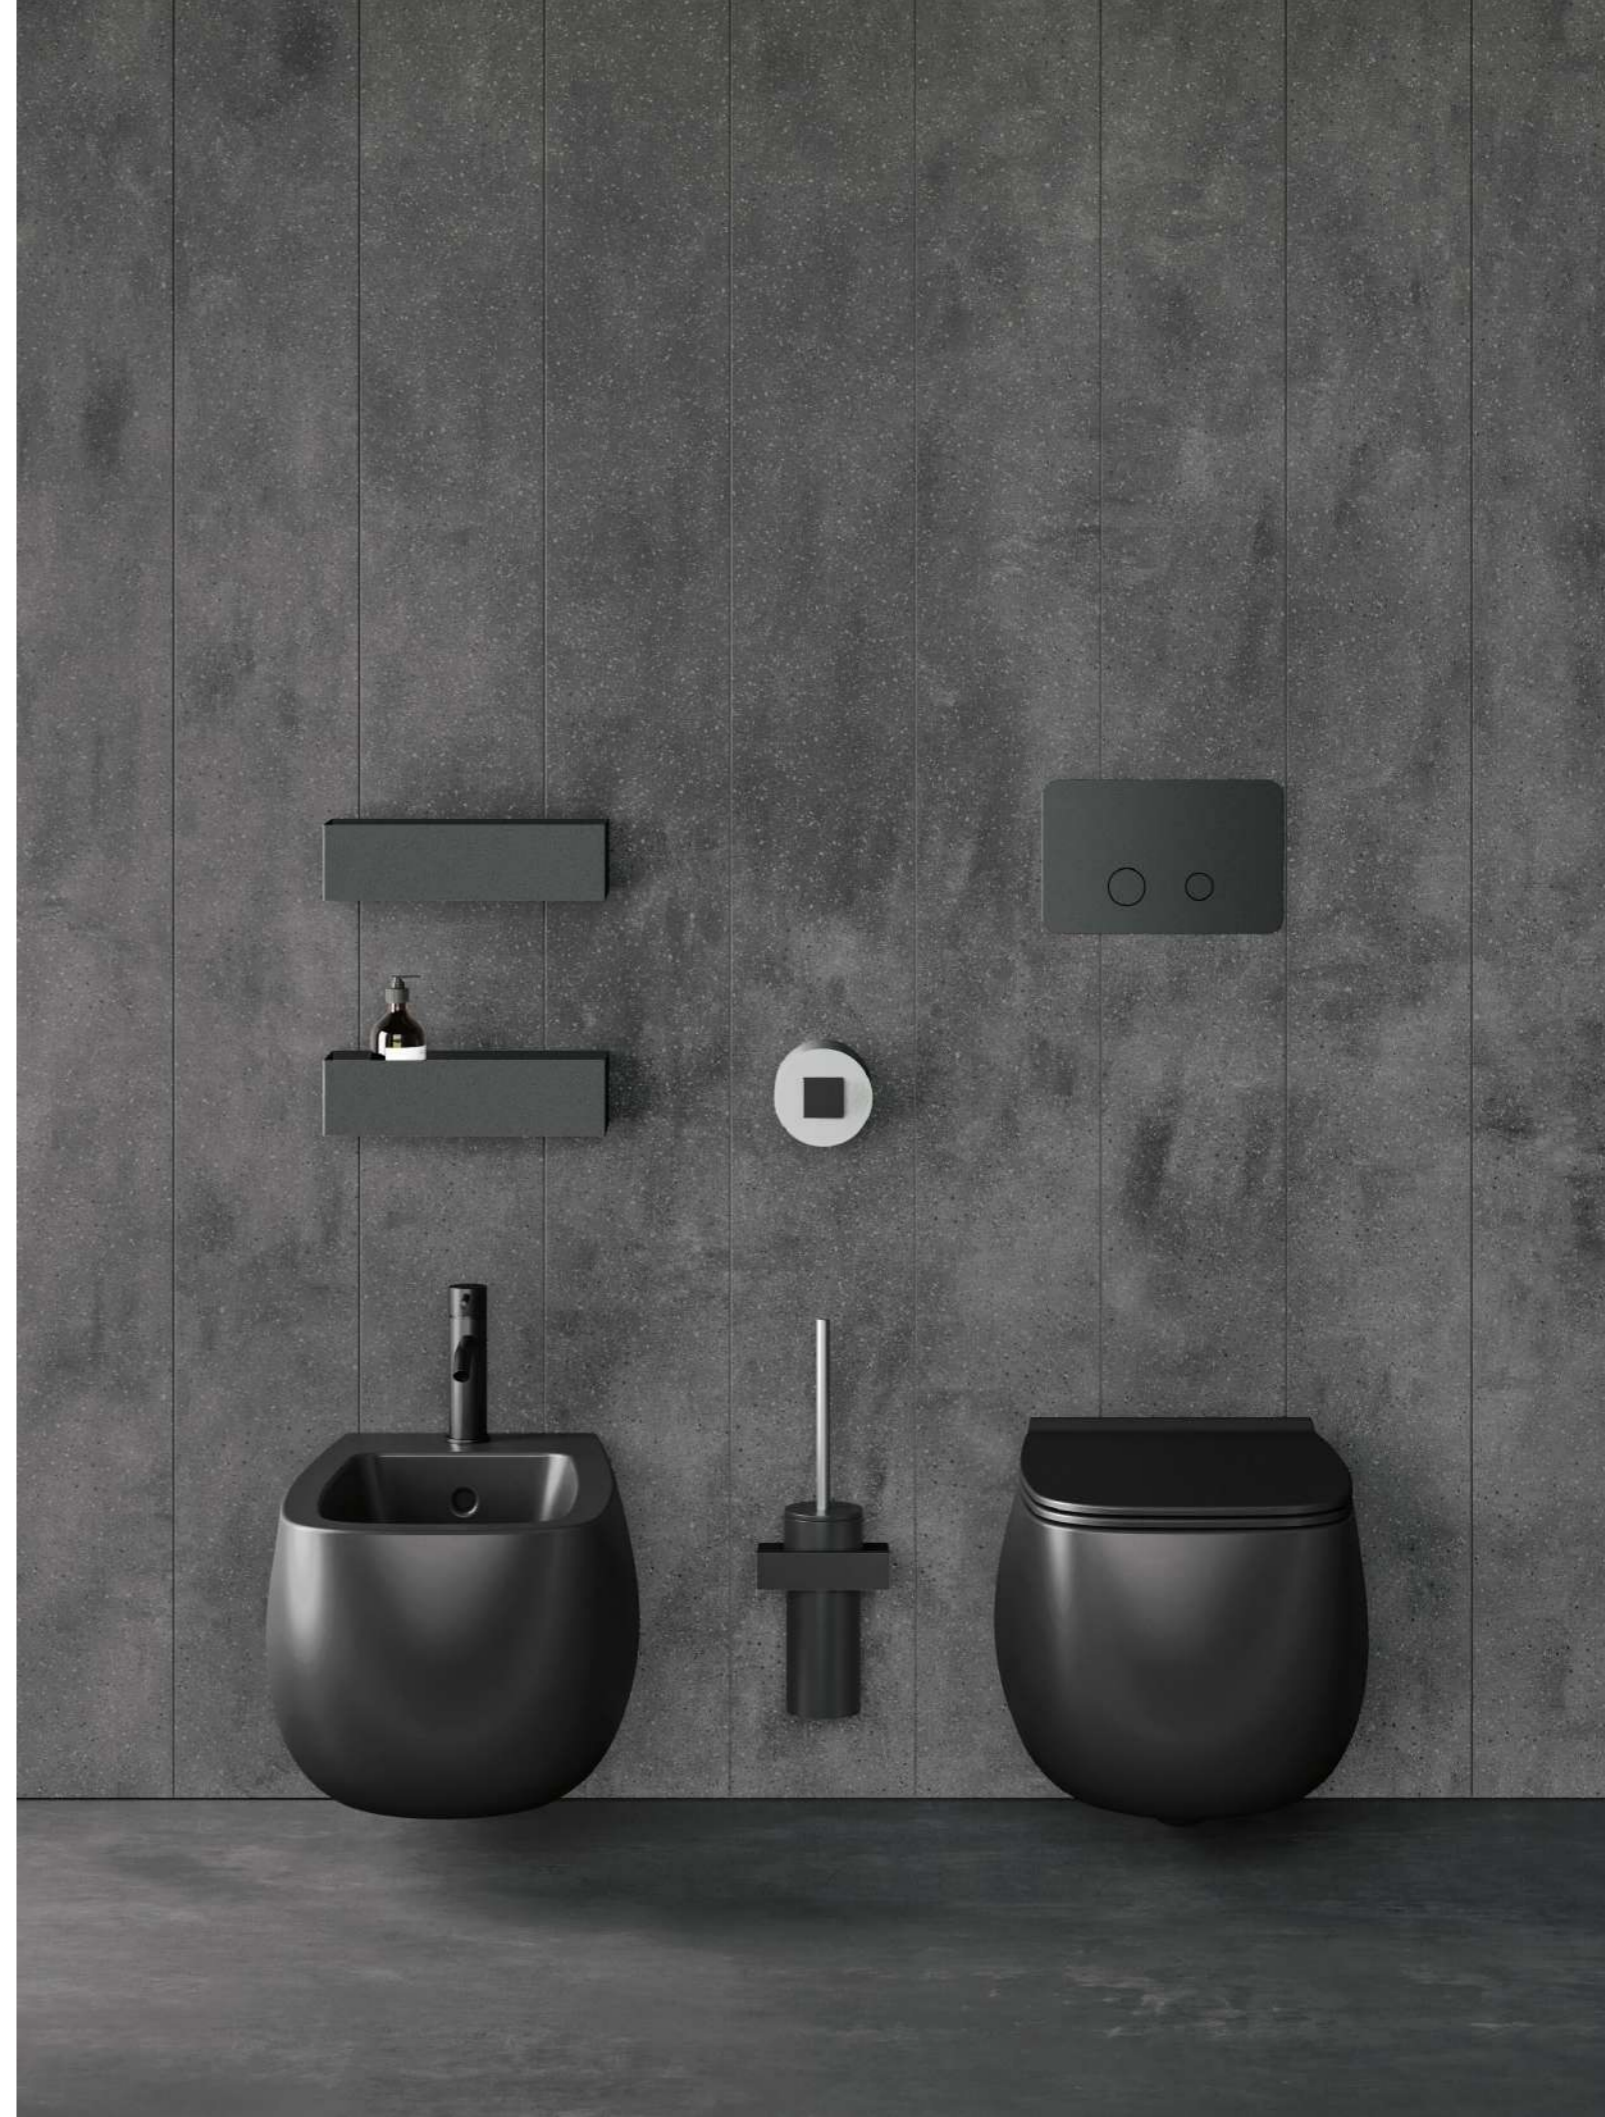

DE *Unico*-Schränk mit Schubladen mit Push-Pull-Öffnung 240x53x40h cm Fronten aus Eiche Deep Brown und Platte mit integriertem Doppelwaschbecken *Moode* aus Corian® Carbon Aggregate. *Button* Mischer aus Black Luxury mit Bedienelementen aus Corian® Carbon Aggregate. Abgehängte Platte 240x46x4h cm in Eiche Deep Brown. *Filolucido*-Spiegel 240x90h cm. Einbauschränke 25x36x90-120h cm aus Corian® Carbon Aggregate und Wandverkleidung aus demselben Material. Eingebaute Vitrinen 40x36x210h cm mit Rückwänden aus Eiche Deep Brown. Duschplatte *R1* 140x90x6h cm aus Corian® Carbon Aggregate mit Extralight-Glas und Corian®-Träger mit Einlegeböden. Badewanne *Book* 190x100x55h cm aus Corian® Carbon Aggregate mit Rückwänden aus Eiche Deep Brown mit Bücherregal. *Unico* Ablage aus Corian® Carbon Aggregate. *Pot* Sanitärobjekte aus schwarzer Keramik. Wandablagen aus schwarzem, mattem Metall, Toilettenbürste

Stone und Papierhalter aus Corian® Deep Nocturne. WC-Betätigungsplatte in Black Luxury.

ES Mueble *Unico* con apertura push-pull de 240x53x40h cm, frentes en Roble Deep Brown y encimera con lavabo doble *Moode* integrado en Corian® Carbon Aggregate. Mezcladores *Button* de encimera en Black Luxury con mandos en Corian® Carbon Aggregate. Encimera suspendida 240x46x4h cm en Roble Deep Brown. Espejo *Filolucido* 240x90h cm. Mueble empotrado doble 25x36x90-120h cm en Corian® Carbon Aggregate y revestimiento de pared en el mismo material.

Vitrinas empotradas 40x36x210h cm con traseras en Roble Deep Brown. *R1* Plato de ducha de 140x90x6h cm en Corian® Carbon Aggregate con cristal Extralight y panel de pared Corian® con estantes. Bañera *Book* 190x100x55h cm en Corian® Carbon Aggregate y librería frontal con traseras en Rovere Deep Brown. Estante *Unico* en Corian® Carbon Aggregate. *Pot* sanitarios en cerámica negra. Bandejas murales de chapa metálica negra mate, escobillero y soporte de papel higiénico *Stone* de Corian® Deep Nocturne. Placa de WC en Black Luxury.