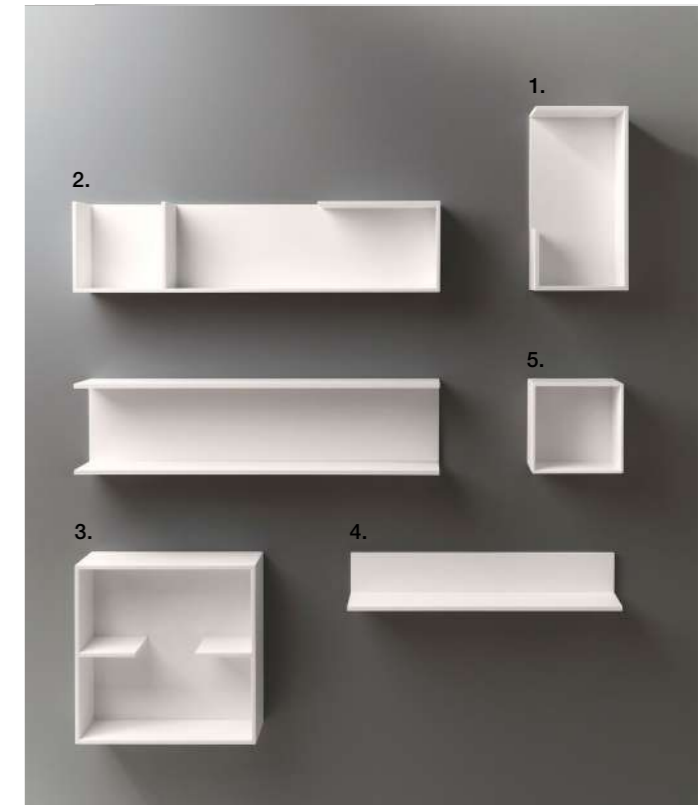

Mensola orizzontale/Shelf
L 48-60 P 12 H 24 cm

2. Mensola verticale
/Vertical shelf
L 24 P 12 H 72-96 cm

Mensola orizzontale/Shelf
L 72-96 P 12 H 24 cm

3. Elemento a giorno con mensola
/Open element with shelf
L 48-60-72-96 P 12 H 48 cm

4. Mensola/Shelf
L 48-60-72-96 P 12 H 12 cm

5. Elemento a giorno
/Open element with shelf
L 24-48-72-96 P 12 H 24 cm

Materiali e colori
/Materials and colours

Corian®
+12

Accessori/Accessories Stone

Tipologia/Type

Mensola con bicchiere
/Shelf with glass
L 26 P 11,2 H 4 cm

Mensola con dosatore
/Shelf with dispenser
L 26 P 11,2 H 4 cm

Mensola con dosatore e bicchiere
/Shelf with dispenser and glass
L 26 P 11,2 H 4 cm

Portasalviette/Towel rail
L 45-60 P 7 H 4 cm

Mensola/Shelf
L 26-45 P 11,2 H 4 cm

Appendino/Hook
L 4 P 7 H 4 cm

Portarotolo singolo
/Paper holder
L 4 P 7 H 4 cm

Portarotolo doppio
/Double paper holder
L 26 P 7 H 4 cm