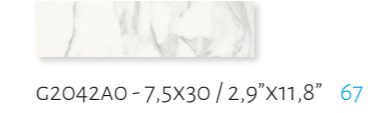

Calacatta.

GRES PORCELLANATO SMALTATO / LAPPATO - RETTIFICATO
GLAZED PORCELAIN TILE / POLISHED - RECTIFIED

G2042AO - 7,5X30 / 2,9"x11,8" 67