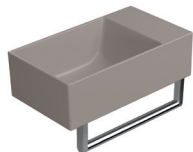

Installazione / Installation / Installation

-  Sospensione / Wall-hung / Wanshängend
-  Appoggio / Countertop / Aufsatzwaschbecken

50x25

9486005

40x23

9484005

Kube X 40×23 Bianco opaco
Lavabo / Washbasin / Waschbecken