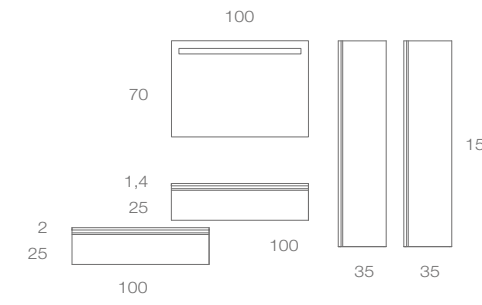

Composizioni

Compositions

S 01 — L 100+100 p. 04

Dimensioni
L100+100 x P46 x H51,2 cm

Top
Noce Canaletto (WO.520)

Base
Noce Canaletto Rigato (WO.520R)
Laccato Lucido Beige (LL.140)

Lavabo d'appoggio
Ceramica Bianco Lucido (CEL.001)
L55 x P36 x H12 cm

Specchio
Con luce LED perimetrale
L200 x H140 cm

Dimensions
L100+100 x D46 x H51,2 cm

Top
Noce Canaletto (WO.520)

Cabinet
Noce Canaletto Rigato (WO.520R)
Lacquered Glossy Beige (LL.140)

Countertop washbasin
Glossy White Ceramic (CEL.001)
L55 x D36 x H12 cm

Mirror
With perimeter LED light
L200 x H140 cm

S 04 — L 100+100 p. 14

Dimensioni
L100 x P46 x H26,4 cm
L100 x P46 x H26,4 cm

Top con lavabo integrato
Mineralmarmo Bianco Opaco (MM.001)

Basi
Laccato Lucido Beige (LL.140)