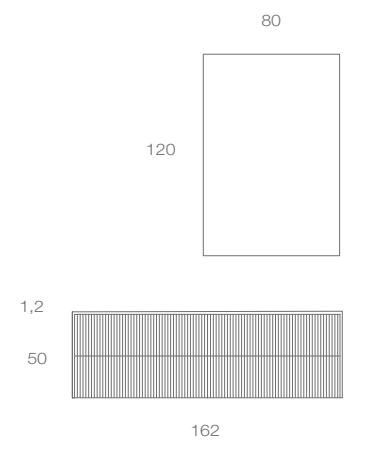

S 02 — L 80+80 p. 08

Dimensioni
L162 x P46 x H51,2 cm

Top con lavabo integrato
Fianchi
Gres Marquina (GR.402)

Base
Noce Canaletto Rigato (WO.520R)

Specchio
Con luce LED perimetrale
L80 x H120 cm

Dimensions
L162 x D46 x H51,2 cm

Top with integrated basin
Sides
Gres Marquina (GR.402)

Cabinet
Noce Canaletto Rigato (WO.520R)

Mirror
With perimeter LED light
L80 x H120 cm