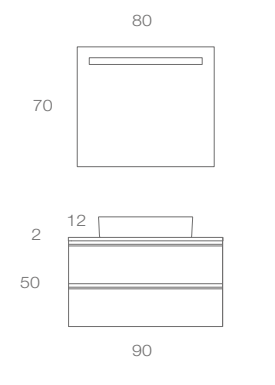

Mirror
With perimeter LED light
L80 x H120 cm

S 05 — L 120 p. 18

Dimensioni
L120 x P46 x H52 cm

Top
Base
Laccato Lucido Grigio Piombo (LL.316)

Lavabo d'appoggio
Ceramica Bianco Lucido (CEL.001)
Ø 36 H12 cm

Dimensioni
L90 x P46 x H52 cm
L90 x P46 x H52 cm

Top
Base
Laccato Lucido Grigio Argento (LL.128)
Portasalviette in finitura nero opaco

Lavabo d'appoggio
Ceramica Antracite Opaco (CER.003)
L50 x P36 x H12 cm

Specchio
Con mensola e luce LED integrata. Struttura e mensola in alluminio verniciato nero. L60 x H80 cm

Dimensions
L90 x D46 x H52 cm
L90 x D46 x H52 cm

Top
Cabinet
Lacquered Glossy Grigio Argento (LL.128)
Towel holder in matt black finish

Countertop washbasin
Matt Anthracite Ceramic (CER.003)
L50 x D36 x H12 cm

Mirror
With shelf and integrated LED light. Structure and shelf in black painted aluminum. L60 x H80 cm

S 09 — L 90
p. 34

Dimensioni
L90 x P46 x H52 cm