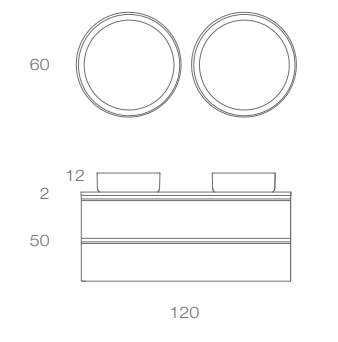

Specchio
Con luce LED perimetrale
L200 x H140 cm

Dimensions
L100+100 x D46 x H51,2 cm

Top
Noce Canaletto (WO.520)

Cabinet
Noce Canaletto Rigato (WO.520R)
Lacquered Glossy Beige (LL.140)

Countertop washbasin
Glossy White Ceramic (CEL.001)
L55 x D36 x H12 cm

Base
Noce Canaletto Rigato (WO.520R)

Specchio
Con luce LED perimetrale
L80 x H120 cm

Dimensions
L162 x D46 x H51,2 cm

Top with integrated basin
Sides
Gres Marquina (GR.402)

Cabinet
Noce Canaletto Rigato (WO.520R)

Mirror
With perimeter LED light
L80 x H120 cm

S 05 — L 120 p. 18

Dimensioni
L120 x P46 x H52 cm

Top
Base
Laccato Lucido Grigio Piombo (LL.316)

Lavabo d'appoggio
Ceramica Bianco Lucido (CEL.001)
Ø 36 H12 cm