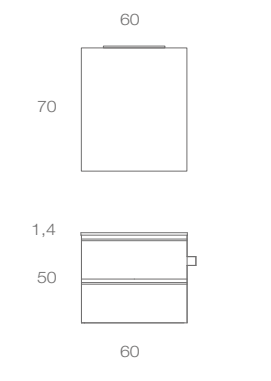

Dimensioni
L90 x P46 x H52 cm
L90 x P46 x H52 cm

Top
Base
Laccato Lucido Grigio Argento (LL.128)
Portasalviette in finitura nero opaco

Lavabo d'appoggio
Ceramica Antracite Opaco (CER.003)
L50 x P36 x H12 cm

Countertop washbasin
Matt Anthracite Ceramic (CER.003)
L50 x D36 x H12 cm

Mirror
With shelf and integrated LED light. Structure and shelf in black painted aluminum. L60 x H80 cm

S 09 — L 90
p. 34

Dimensioni
L90 x P46 x H52 cm

Top
Base
Laccato Opaco Beige (LO.140)

Lavabo d'appoggio
Ceramica Bianco Lucido (CEL.001)
Installazione a muro con foro per rubinetteria. L55 x P38 x H12 cm

Specchio
Con luce LED integrata L80 x H70 cm

Dimensions
L90 x D46 x H52 cm

Dimensioni
L60 x P46 x H51,4 cm

Top con lavabo integrato
Mineralmarmo Bianco Opaco (MM.001)

Base
Laccato Opaco Grigio Piombo (LO.316)
Portasalviette in finitura nero opaco

Specchio
Con faretto LED superiore L60 x H70 cm