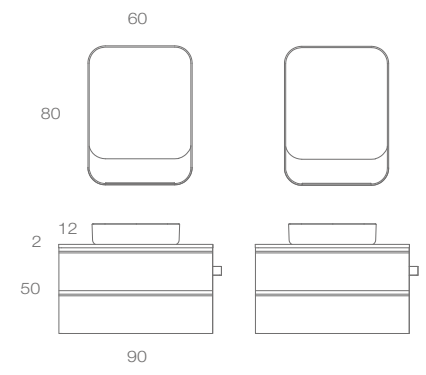

S 08 — L 90
p. 30

Dimensioni
L90 x P46 x H52 cm
L90 x P46 x H52 cm

Top
Base
Laccato Lucido Grigio Argento (LL.128)
Portasalviette in finitura nero opaco

Lavabo d'appoggio
Ceramica Antracite Opaco (CER.003)
L50 x P36 x H12 cm

Specchio
Con mensola e luce LED integrata. Struttura e mensola in alluminio verniciato nero. L60 x H80 cm

Dimensions
L90 x D46 x H52 cm
L90 x D46 x H52 cm

Top
Cabinet
Lacquered Glossy Grigio Argento (LL.128)
Towel holder in matt black finish

Countertop washbasin
Matt Anthracite Ceramic (CER.003)
L50 x D36 x H12 cm

Mirror
With shelf and integrated LED light. Structure and shelf in black painted aluminum. L60 x H80 cm