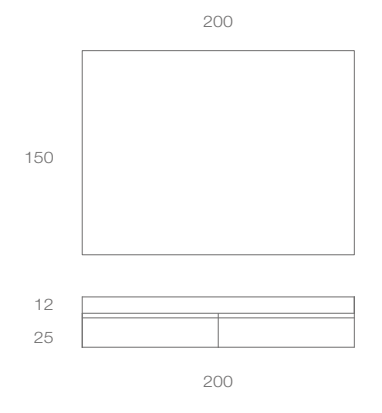

S 03 — L 100+100 p. 12

Dimensioni
L200 x P46 x H37 cm

Top con lavabo integrato
Gres Ceppo di Grè (GR.411)

Base
Rovere Naturale (WR. 541)

Specchio
L200 x H150 cm

Dimensions
L200 x D46 x H37 cm

Top with integrated basin
Gres Ceppo di Grè (GR.411)

Cabinet
Rovere Naturale (WR. 541)

Mirror
L200 x H150 cm