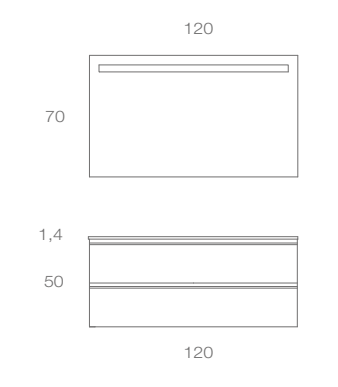

S 06 — L 120 p. 22

Dimensioni
L120 x P46 x H51,4 cm

Top con doppio lavabo integrato
Mineralmarmo Bianco Opaco (MM.001)

Base
Laccato Lucido Grigio Fumo (LL.126)

Specchio
Con luce LED integrata
L120 x H70 cm

Dimensions
L120 x D46 x H51,4 cm

Top with integrated double basin
Matt White Mineralmarmo (MM.001)

Cabinet
Lacquered Glossy Grigio Fumo (LL.126)

Mirror
With integrated LED light
L120 x H70 cm