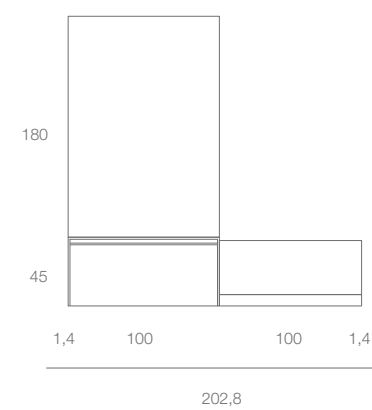

T 10
p. 46

Dimensioni
L203 x P51 x H45 cm

Base portalavabo
Top con lavabo integrato
Fianchi
Gres Industrial Ivory (GR.415)

Specchio
L103 x H180 cm
con retroilluminazione LED

Panca
Rovere Tabacco (WR.503)
con retroilluminazione LED

Dimensions
L203 x D51 x H45 cm

Washbasin cabinet
Top with integrated basin
Sides
Gres Industrial Ivory (GR.415)

Mirror
L103 x H180 cm
with LED backlight

Bench
Rovere Tabacco (WR.503)
with LED backlight