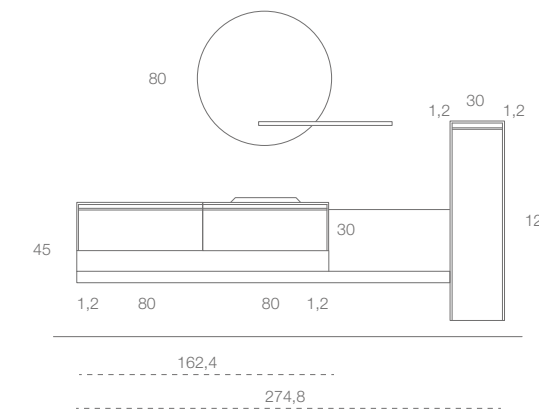

Dimensioni
L312 x P51 x H150 cm

Top senza schienale
Gres Marquina (GR.402)
con retroilluminazione LED

Basi
Vetro Lucido Grigio Fumo (MY.126)

Lavabi d'appoggio
Vetro Soffiato Trasparente Grigio Caldo (VS.002)
Ø48 H40 cm

Colonna
Vetro Lucido Grigio Fumo (MY.126)
L30 x P51 x H120 cm

Specchi
Ø80 cm
con retroilluminazione LED

Dimensions
L312 x D51 x H150 cm

L shape top
Gres Marquina (GR.402)
with LED backlight

Cabinets
Polished Glass Grigio Fumo (MY.126)

Countertop washbasins
Transparent Blown Glass Grigio Caldo (VS.002)
Ø48 H40 cm

Column
Polished Glass Grigio Fumo (MY.126)
L30 x D51 x H120 cm

Mirrors
Ø80 cm
with LED backlight

T 03
p. 20

Dimensioni
L275 x P51 x H120 cm