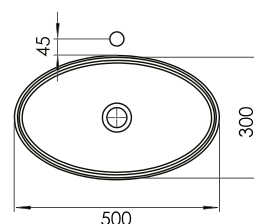

ZOOM CI39 G1* **

BPL min. cm: 50,0 | BPD min. cm: 47,0 | SKB min. cm: 50,0 | IBM min. cm: -

ZOOM CI39 G2* **

BPL min. cm: 50,0 | BPD min. cm: 47,0 | SKB min. cm: 50,0 | IBM min. cm: 43,5

ZOOM ES50 G1*

BPL min. cm: 60,0 | BPD min. cm: 43,0 | SKB min. cm: 60,0 | IBM min. cm: -