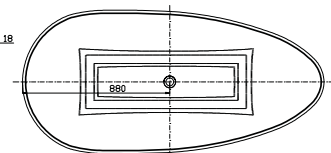

BATHTUB LUXO

Vægt/weight ca. 100 kg.
Volumen/volume ca. 280 L

Leveres med
push-up bundventil

Leveres med
push-up bunnventil

Leveras med
push-up avlopp

Supplied with
push-up drain