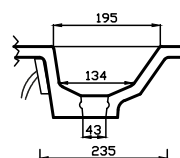

DOMINIQUE 51

BPL min. cm: 59,0 | BPD min. cm: 34,0 | SKB min. cm: 60,0 | IBM min. cm: 30,0

* Passer til slim dybde/Fits slim depth

EXCELLENT 52

BPL min. cm: 58,0 | BPD min. cm: 47,5 | SKB min. cm: 60,0 | IBM min. cm: 43,0