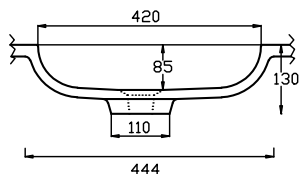

BAD_BATH

ART

BPL min. cm: 60,0 | BPD min. cm: 45,5 | SKB min. cm: 60,0 | IBM min. cm: 41,0

ATIK 42/26*

BPL min. cm: 50,0 | BPD min. cm: 36,0 | SKB min. cm: 50,0 | IBM min. cm: 32,0

ATIK 52/36

BPL min. cm: 60,0 | BPD min. cm: 47,0 | SKB min. cm: 60,0 | IBM min. cm: 43,0