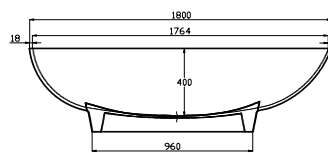

BATHTUB LUXO

Vægt/weight ca. 100 kg.
Volumen/volume ca. 280 L

Leveres med
push-up bundventil

Leveres med
push-up bunnventil

Leveras med
push-up avlopp

Supplied with
push-up drain