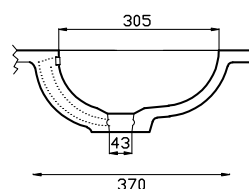

BANESTI 53/30

BPL min. cm: 60,0 | BPD min. cm: 45,0 | SKB min. cm: 60,0 | IBM min. cm: 41,0