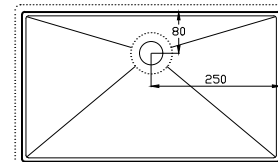

PLAZA 50

BPL min. cm: 60,0 | BPD min. cm: 45,5 | SKB min. cm: 60,0 | IBM min. cm: 42,0