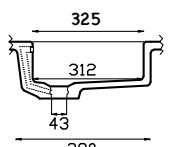

EXCELLENT 102

BPL min. cm: 108,0 | BPD min. cm: 47,5 | SKB min. cm: 120,0 | IBM min. cm: 43,5