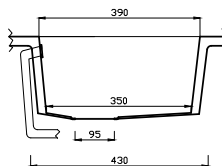

KUMA's fuldstøbte integrerede løsninger er den fuldendte løsning, hvor bordplade og vask støbes i ét med isat stål bund. En populær og eksklusiv løsning, der er nem at rengøre.

ENGLISH KUMA's cast solution is a beautiful and complete solution, where the sides of the washsink are cast along with the worktop in the same material as the worktop and with inserted steel bottom. Popular and exclusive solution, easy to clean. There are several different options for mounting washsinks.

KUMA KW5040

BPL min. cm: 60,0 | BPD min. cm: 55,0 | SKB min. cm: 60,0 | IBM min. cm: 51,0