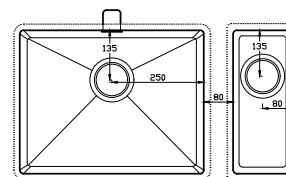

KUMA KW5040+1640

BPL min. cm: 80,0 | BPD min. cm: 55,0 | SKB min. cm: 80,0 | IBM min. cm: 51,0