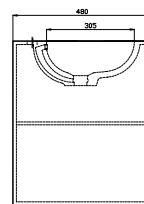

BELIZE 90X57 LEFT*

Vægt/weight ca. 52 kg.
Vask/sink: Banesti 53/30

Til montering
på vegg

Kan monteras
på vägg

Til montering
på vegg

For installation
on wall