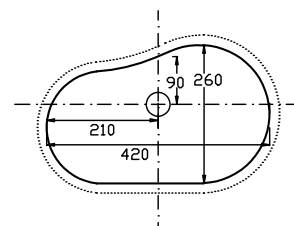

BAD_BATH

ART

BPL min. cm: 60,0 | BPD min. cm: 45,5 | SKB min. cm: 60,0 | IBM min. cm: 41,0

ATIK 42/26*

BPL min. cm: 50,0 | BPD min. cm: 36,0 | SKB min. cm: 50,0 | IBM min. cm: 32,0

ATIK 52/36

BPL min. cm: 60,0 | BPD min. cm: 47,0 | SKB min. cm: 60,0 | IBM min. cm: 43,0