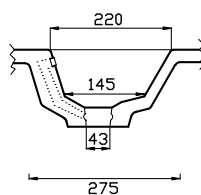

BAD_BATH

DIAMOND 40/22*

BPL min. cm: 50,0 | BPD min. cm: 36,0 | SKB min. cm: 50,0 | IBM min. cm: 32,0