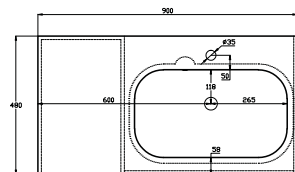

BELIZE 90X57 LEFT*

Vægt/weight ca. 52 kg.
Vask/sink: Banesti 53/30

Til montering
på vegg

Kan monteras
på vägg

Til montering
på vegg

For installation
on wall

BELIZE 90X57 RIGHT*

Vægt/weight ca. 52 kg.
Vask/sink: Banesti 53/30