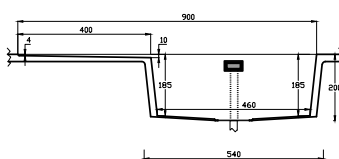

KUMA KW5040 med afløbsbakke/ with drainer

BPL min. cm: 100,0 | BPD min. cm: 55,0 | SKB min. cm: 60,0 | IBM min. cm: 51,0