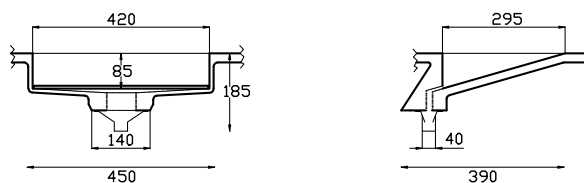

BPL min. cm: 50,0 | BPD min. cm: 44,0 | SKB min. cm: 50,0 | IBM min. cm: 40,0