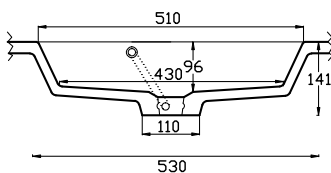

DIAMOND 51/22*

BPL min. cm: 59,0 | BPD min. cm: 36,0 | SKB min. cm: 60,0 | IBM min. cm: 32,0