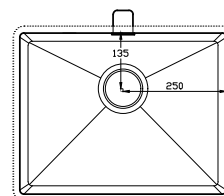

KUMA's fuldstøbte integrerede løsninger er den fuldendte løsning, hvor bordplade og vask støbes i ét med isat stål bund. En populær og eksklusiv løsning, der er nem at rengøre.

ENGLISH KUMA's cast solution is a beautiful and complete solution, where the sides of the washsink are cast along with the worktop in the same material as the worktop and with inserted steel bottom. Popular and exclusive solution, easy to clean. There are several different options for mounting washsinks.

KUMA KW5040

BPL min. cm: 60,0 | BPD min. cm: 55,0 | SKB min. cm: 60,0 | IBM min. cm: 51,0