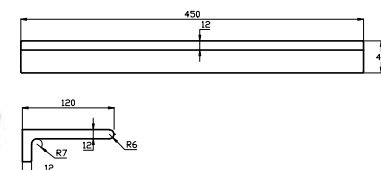

Til montering
på vegg

Kan monteras
på vägg

Til montering
på vegg

For installation
on wall

* Fås kun i Rector® RB11 dog minus Flow. Only in Rector® RB11 except Flow.

TILBEHØR_ACCESSORIES

KUMA CURVE SHELVES*

KUMA CURVE SHELVES*