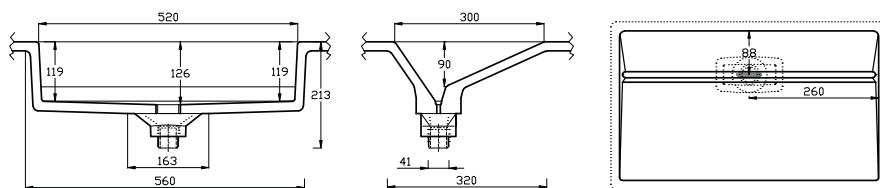

LINO 52/30

BPL min. cm: 60,0 | BPD min. cm: 45,0 | SKB min. cm: 60,0 | IBM min. cm: 41,5