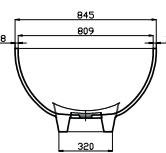

BATHTUB LUXO

Vægt/weight ca. 100 kg.
Volumen/volume ca. 280 L

Leveres med
push-up bundventil

Leveres med
push-up bunnventil

Leveras med
push-up avlopp

Supplied with
push-up drain