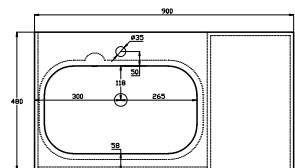

BELIZE 90X57 LEFT*

Vægt/weight ca. 52 kg.
Vask/sink: Banesti 53/30

Til montering
på vegg

Kan monteras
på vägg

Til montering
på vegg

For installation
on wall