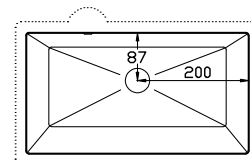

BAD_BATH

DIAMOND 40/22*

BPL min. cm: 50,0 | BPD min. cm: 36,0 | SKB min. cm: 50,0 | IBM min. cm: 32,0