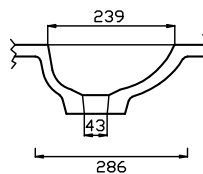

BAD_BATH

ART

BPL min. cm: 60,0 | BPD min. cm: 45,5 | SKB min. cm: 60,0 | IBM min. cm: 41,0

ATIK 42/26*

BPL min. cm: 50,0 | BPD min. cm: 36,0 | SKB min. cm: 50,0 | IBM min. cm: 32,0

ATIK 52/36

BPL min. cm: 60,0 | BPD min. cm: 47,0 | SKB min. cm: 60,0 | IBM min. cm: 43,0