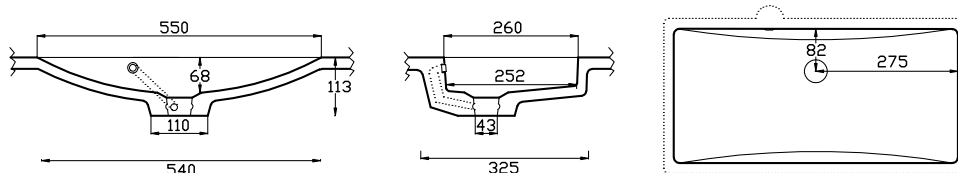

UNIQ

BPL min. cm: 60,0 | BPD min. cm: 41,0 | SKB min. cm: 60,0 | IBM min. cm: 37,5

* Evt. tilpasning af skab/ Possible adjustment to cabinet