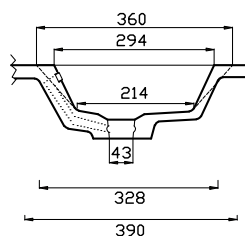

IRIS

BPL min. cm: 60,0 | BPD min. cm: 48,0 | SKB min. cm: 60,0 | IBM min. cm: 44,0