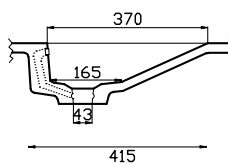

NOVO 72/38

BPL min. cm: 80,0 | BPD min. cm: 53,0 | SKB min. cm: 80,0 | IBM min. cm: 48,0