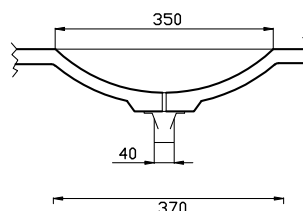

DIVINE-7

BPL min. cm: 45,0 | BPD min. cm: 51,0 | SKB min. cm: 50,0 | IBM min. cm: 47,5