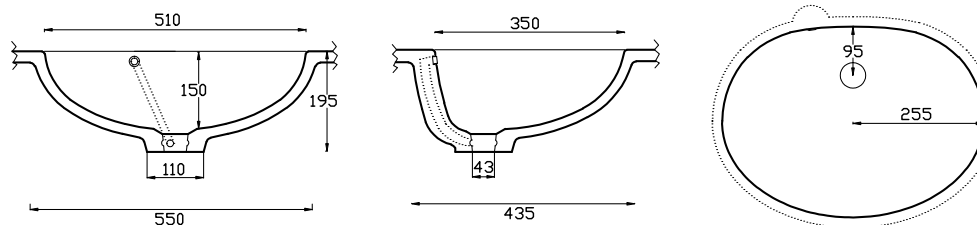

CLASSIC

BPL min. cm: 60,0 | BPD min. cm: 50,0 | SKB min. cm: 60,0 | IBM min. cm: 46,0