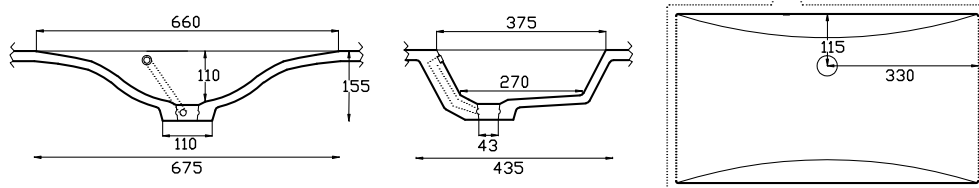

SQUARE 100-7

BPL min. cm: 109,0 | BPD min. cm: 45,5 | SKB min. cm: 120,0 | IBM min. cm: 42,0

BAD_BATH

TANGO

Laves kun med bagkant

BPL min. cm: 80,0 | BPD min. cm: 55,58 el 60 | SKB min. cm: *60,0 | IBM min. cm: 51,0