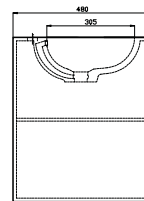

BELIZE 90X57 LEFT*

Vægt/weight ca. 52 kg.
Vask/sink: Banesti 53/30

Til montering
på vegg

Kan monteras
på vägg

Til montering
på vegg

For installation
on wall

BELIZE 90X57 RIGHT*

Vægt/weight ca. 52 kg.
Vask/sink: Banesti 53/30