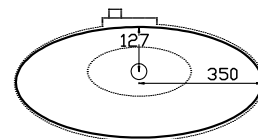

K9 54/32

BPL min. cm: 60,0 | BPD min. cm: 47,0 | SKB min. cm: 60,0 | IBM min. cm: 42,0

K9 54/32-7

BPL min. cm: 60,0 | BPD min. cm: 47,0 | SKB min. cm: 60,0 | IBM min. cm: 42,0

BAD_BATH

K9 70/32

BPL min. cm: 78,0 | BPD min. cm: 47,0 | SKB min. cm: 80,0 | IBM min. cm: 42,0