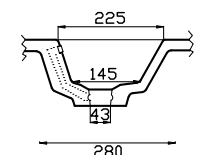

DIAMOND 70/22*

BPL min. cm: 80,0 | BPD min. cm: 36,0 | SKB min. cm: 80,0 | IBM min. cm: 32,0