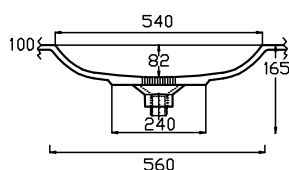

K9 54/32-7

BPL min. cm: 60,0 | BPD min. cm: 47,0 | SKB min. cm: 60,0 | IBM min. cm: 42,0