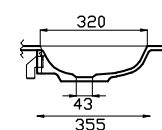

K9 110/32

BPL min. cm: 120,0 | BPD min. cm: 47,0 | SKB min. cm: 120,0 | IBM min. cm: 42,0