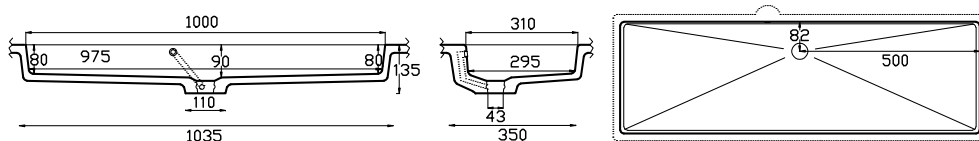

Square 100-7 - Rector® White

BAD_BATH

SQUARE 90

BPL min. cm: 100,0 | BPD min. cm: 45,5 | SKB min. cm: 100,0 | IBM min. cm: 42,0

SQUARE 100

BPL min. cm: 109,0 | BPD min. cm: 45,5 | SKB min. cm: 120,0 | IBM min. cm: 42,0