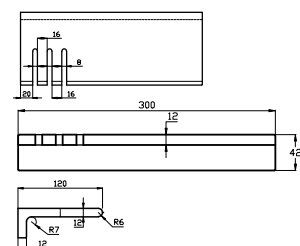

KUMA CURVE SHELVES*