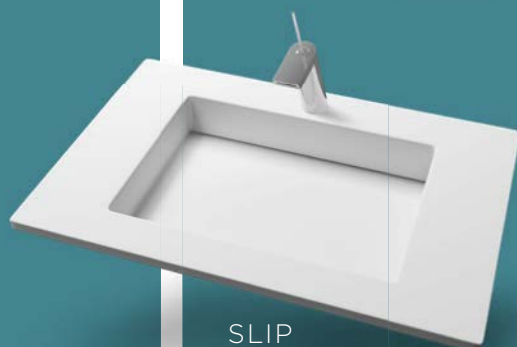

Custom made

Vi kalder det "Custom made by KUMA". Muligheden for i varieret farve- og formudvalg, at kunne designe sin egen vaskekumme i materialet Rector®. Med de fire forskellige typer på billederne som udgangspunkt er det blot at måle ud fra eget ønske, hvor stor vasken skal være. Modellerne hedder: Slip, Zura, Zura Twist og Square. Rector® er et Solid surface-materiale, så vi kan producere vasken fleksibelt med skjulte samlinger.

SLIP