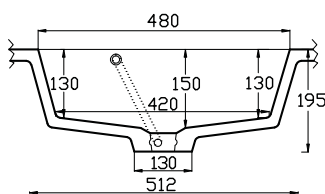

KVADRA 48/31

BPL min. cm: 58,0 | BPD min. cm: 46,0 | SKB min. cm: 60,0 | IBM min. cm: 42,5