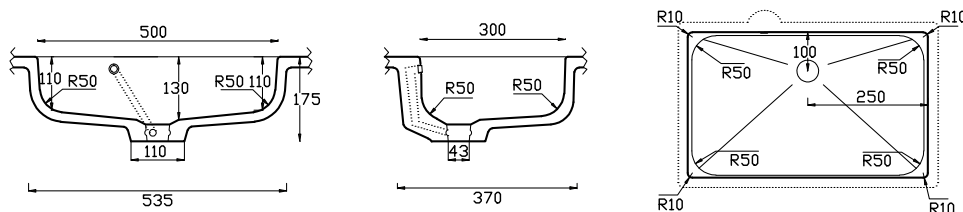

TANGO MED KANT

BPL min. cm: 80,0 | BPD min. cm: 52,5 | SKB min. cm: *60,0 | IBM min. cm: 49,0

THEMA

BPL min. cm: 62,0 | BPD min. cm: 45,0 | SKB min. cm: 60,0 | IBM min. cm: 39,5

TRAPA 50

BPL min. cm: 60,0 | BPD min. cm: 45,5 | SKB min. cm: 60,0 | IBM min. cm: 42,0