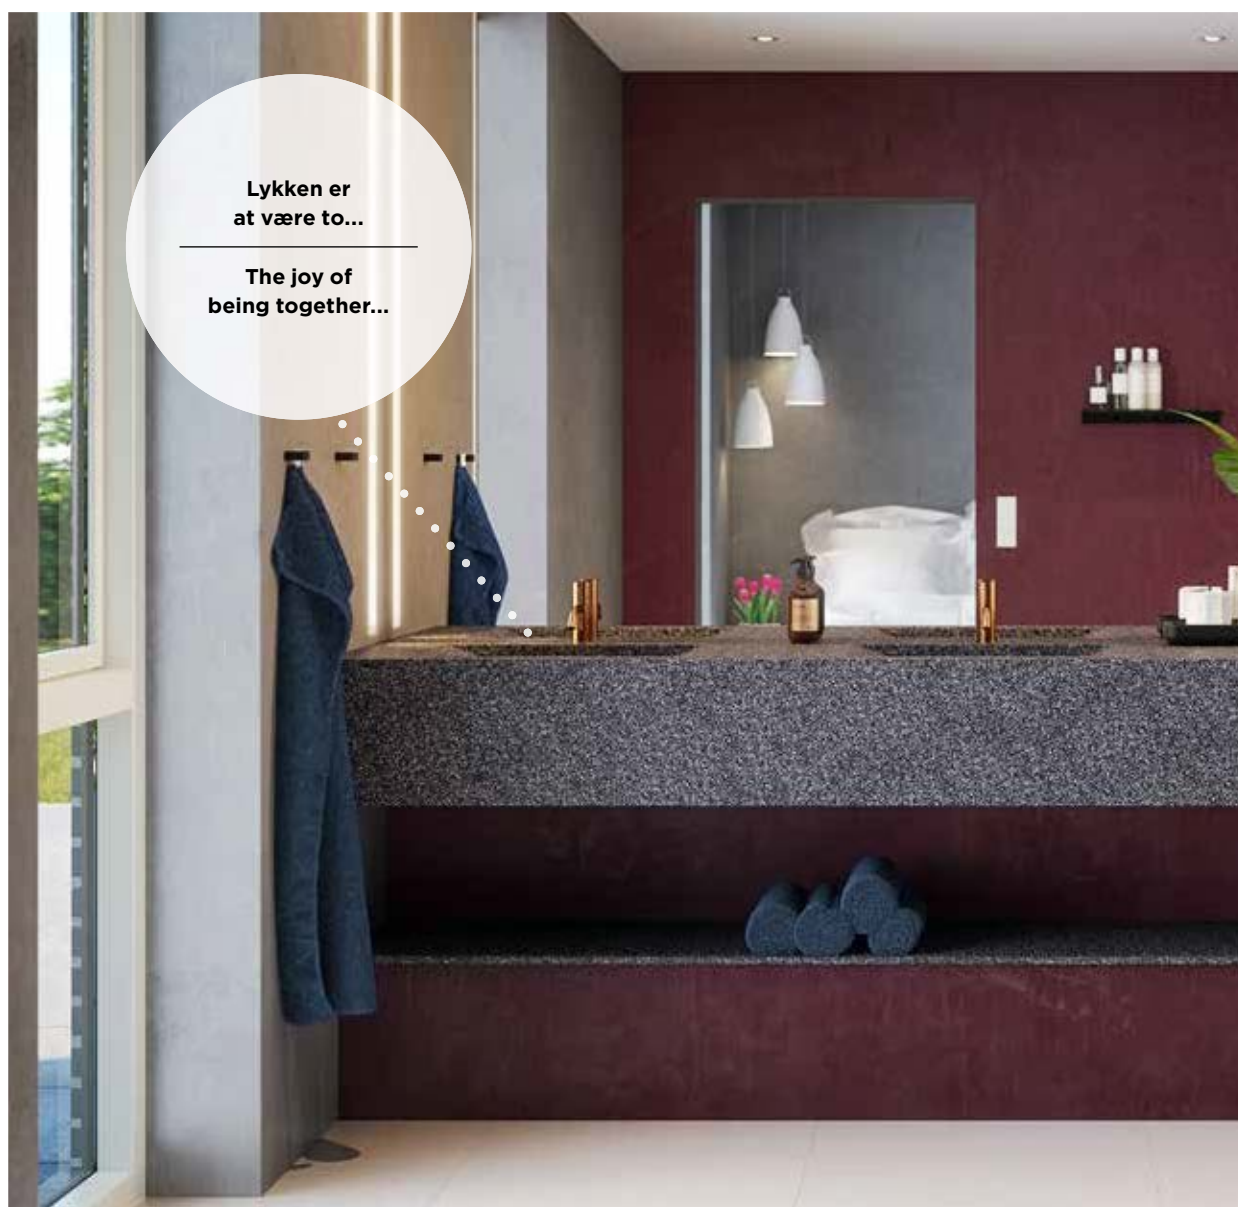

Slide 52/30 - Graphalit® Quartz Dark Grey

DANSK Belize vaskemodul er helt nyt i sortimentet hos KUMA - fremstillet udelukkende i materialet Rector, som er 100% vandresistent, og der er monteret soft-luk på udtrækskuffer. Der er ingen samlinger, og modulet er klar til ophæng ved levering, ophængs beslag medfølger. Her får du et stilrent og minimalistisk design!

NORSK Belize vaskemodul er helt ny i sortimentet hos KUMA - den er fremstilt utelukkende i materialet Rector, som er 100 % vannresistent, og det er monteret metallbeslag til uttrekkskuffer. Det er ingen skjøter, og modulet er klar til å henges opp ved levering, beslag til opphenging er inkludert. Her får du et stilrent og minimalistisk design!

SVENSKA Belize tvättmodul är alldeles ny i sortimentet hos KUMA - tillverkas uteslutande i materialet Rector, som är 100 % vattenresistent, och med monterade metallbeslag till utdragslådor. Det finns inga skarvar, och modulen är klar att hängas upp vid leverans, upphängningsbeslag medföljer. Här får du en stilren och minimalistisk design!

ENGLISH The Belize sink is completely new in the KUMA range - made exclusively of the material Rector, 100% water-resistant and with mounted metal fittings for drawers. It has no joints and the module is ready for mounting immediately after delivery, mounting brackets included. A stylish and minimalistic design!