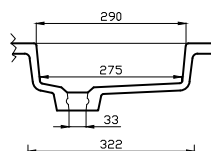

PLAZA 50

BPL min. cm: 60,0 | BPD min. cm: 45,5 | SKB min. cm: 60,0 | IBM min. cm: 42,0