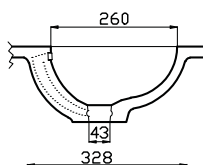

BANESTI 45/26

BPL min. cm: 55,0 | BPD min. cm: 41,0 | SKB min. cm: 60,0 | IBM min. cm: 37,5