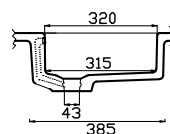

DOMINIQUE 51

BPL min. cm: 59,0 | BPD min. cm: 34,0 | SKB min. cm: 60,0 | IBM min. cm: 30,0

* Passer til slim dybde/Fits slim depth

EXCELLENT 52

BPL min. cm: 58,0 | BPD min. cm: 47,5 | SKB min. cm: 60,0 | IBM min. cm: 43,0