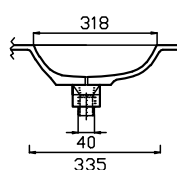

K9 54/32-7

BPL min. cm: 60,0 | BPD min. cm: 47,0 | SKB min. cm: 60,0 | IBM min. cm: 42,0