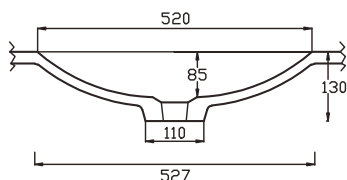

BAD_BATH

ART

BPL min. cm: 60,0 | BPD min. cm: 45,5 | SKB min. cm: 60,0 | IBM min. cm: 41,0

ATIK 42/26*

BPL min. cm: 50,0 | BPD min. cm: 36,0 | SKB min. cm: 50,0 | IBM min. cm: 32,0

ATIK 52/36

BPL min. cm: 60,0 | BPD min. cm: 47,0 | SKB min. cm: 60,0 | IBM min. cm: 43,0