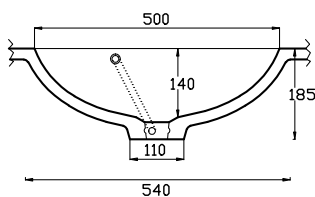

VEKTOR SLIMLINE

BPL min. cm: 60,0 | BPD min. cm: 36,5 | SKB min. cm: 60,0 | Sargmål cm: 34,0