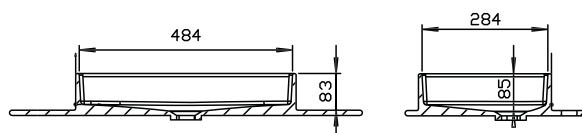

ZOOM SQ50 G1*

BPL min. cm: 60,0 | BPD min. cm: 43,0 | SKB min. cm: 60,0 | IBM min. cm: -