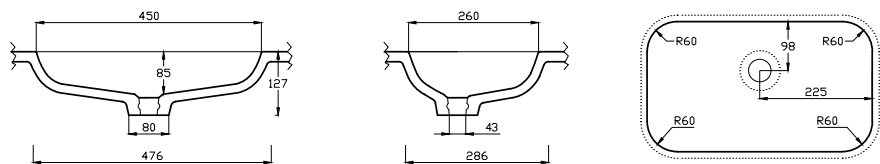

CURVA 45/26

BPL min. cm: 55,0 | BPD min. cm: 41,0 | SKB min. cm: 60,0 | IBM min. cm: 37,5

CURVA 53/30

BPL min. cm: 60,0 | BPD min. cm: 45,0 | SKB min. cm: 60,0 | IBM min. cm: 40,5

* Passer til slim dybde/Fits slim depth