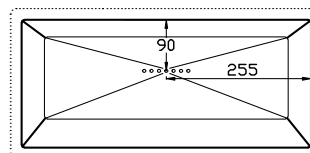

DIAMOND-7 51/22*

BPL min. cm: 59,0 | BPD min. cm: 36,0 | SKB min. cm: 60,0 | IBM min. cm: 32,0