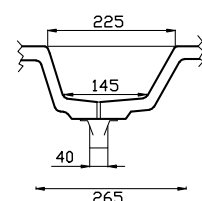

DIAMOND-7 51/22*

BPL min. cm: 59,0 | BPD min. cm: 36,0 | SKB min. cm: 60,0 | IBM min. cm: 32,0