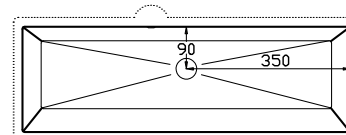

DIAMOND 70/22*

BPL min. cm: 80,0 | BPD min. cm: 36,0 | SKB min. cm: 80,0 | IBM min. cm: 32,0