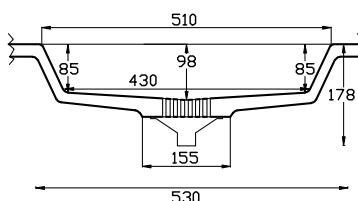

DIAMOND-7 51/22*

BPL min. cm: 59,0 | BPD min. cm: 36,0 | SKB min. cm: 60,0 | IBM min. cm: 32,0