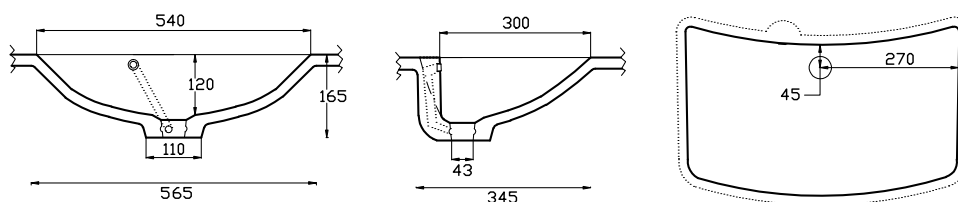

THEMA

BPL min. cm: 62,0 | BPD min. cm: 45,0 | SKB min. cm: 60,0 | IBM min. cm: 39,5