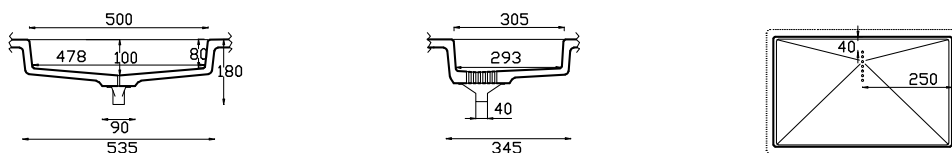

SQUARE 50-7

BPL min. cm: 60,0 | BPD min. cm: 45,5 | SKB min. cm: 60,0 | IBM min. cm: 42,0