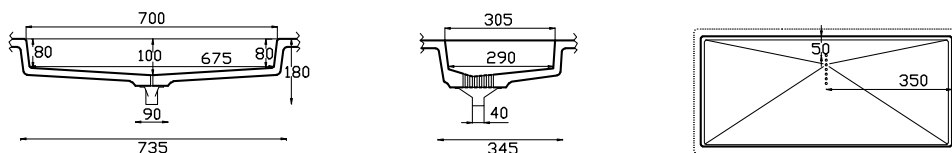

SQUARE 70-7

BPL min. cm: 80,0 | BPD min. cm: 45,5 | SKB min. cm: 80,0 | IBM min. cm: 42,0