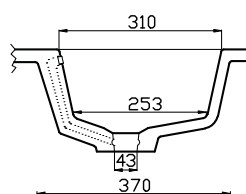

KVADRA 48/31

BPL min. cm: 58,0 | BPD min. cm: 46,0 | SKB min. cm: 60,0 | IBM min. cm: 42,5