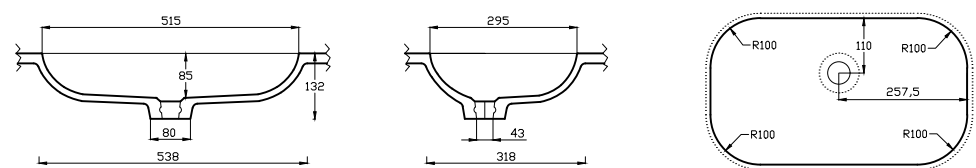

CURVA 45/26

BPL min. cm: 55,0 | BPD min. cm: 41,0 | SKB min. cm: 60,0 | IBM min. cm: 37,5

CURVA 53/30

BPL min. cm: 60,0 | BPD min. cm: 45,0 | SKB min. cm: 60,0 | IBM min. cm: 40,5

* Passer til slim dybde/Fits slim depth