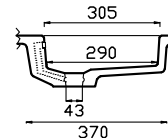

BPL min. cm: 60,0 | BPD min. cm: 45,5 | SKB min. cm: 60,0 | IBM min. cm: 42,0

SQUARE 70

BPL min. cm: 80,0 | BPD min. cm: 45,5 | SKB min. cm: 80,0 | IBM min. cm: 42,0