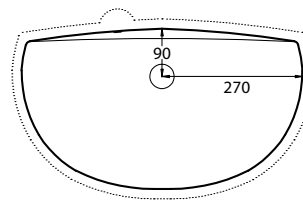

BAD_BATH

ART

BPL min. cm: 60,0 | BPD min. cm: 45,5 | SKB min. cm: 60,0 | IBM min. cm: 41,0