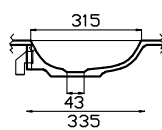

BAD_BATH

K9 70/32

BPL min. cm: 78,0 | BPD min. cm: 47,0 | SKB min. cm: 80,0 | IBM min. cm: 42,0