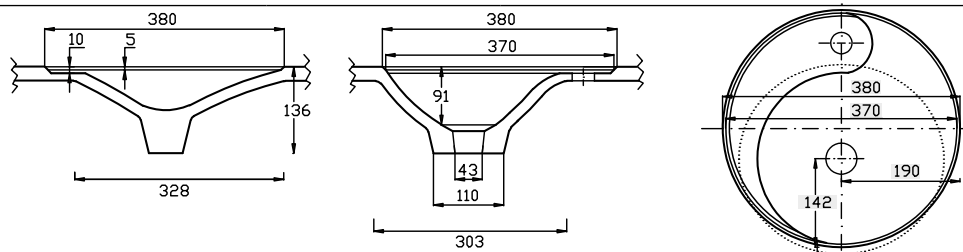

TWIN

BPL min. cm: 50,0 | BPD min. cm: 48,0 | SKB min. cm: 50,0 | IBM min. cm: 44,0