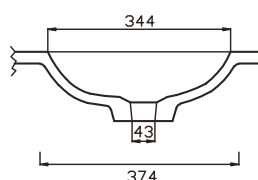

BAD_BATH

ART

BPL min. cm: 60,0 | BPD min. cm: 45,5 | SKB min. cm: 60,0 | IBM min. cm: 41,0

ATIK 42/26*

BPL min. cm: 50,0 | BPD min. cm: 36,0 | SKB min. cm: 50,0 | IBM min. cm: 32,0

ATIK 52/36

BPL min. cm: 60,0 | BPD min. cm: 47,0 | SKB min. cm: 60,0 | IBM min. cm: 43,0