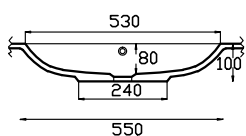

K9 54/32

BPL min. cm: 60,0 | BPD min. cm: 47,0 | SKB min. cm: 60,0 | IBM min. cm: 42,0