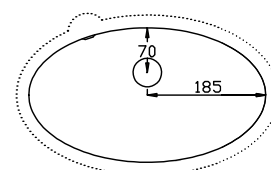

CATO*

BPL min. cm: 46,0 | BPD min. cm: 36,0 | SKB min. cm: 50,0 | IBM min. cm: 32,0

* Passer til slim dybde/Fits slim depth