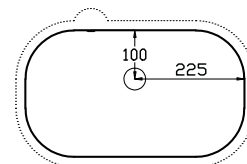

BANESTI 45/26

BPL min. cm: 55,0 | BPD min. cm: 41,0 | SKB min. cm: 60,0 | IBM min. cm: 37,5