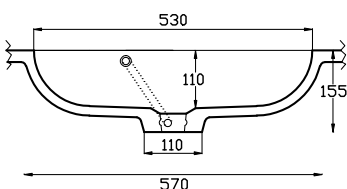

BANESTI 53/30

BPL min. cm: 60,0 | BPD min. cm: 45,0 | SKB min. cm: 60,0 | IBM min. cm: 41,0