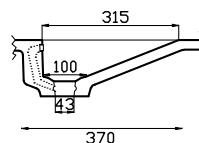

NOVO 45/32

BPL min. cm: 55,0 | BPD min. cm: 44,0 | SKB min. cm: 60,0 | IBM min. cm: 41,0

NOVO 50/38

BPL min. cm: 60,0 | BPD min. cm: 53,0 | SKB min. cm: 60,0 | IBM min. cm: 48,0

BAD_BATH

NOVO 72/32

BPL min. cm: 80,0 | BPD min. cm: 44,0 | SKB min. cm: 80,0 | IBM min. cm: 41,0