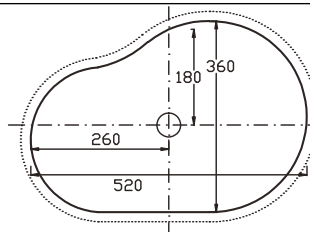

BAD_BATH

ART

BPL min. cm: 60,0 | BPD min. cm: 45,5 | SKB min. cm: 60,0 | IBM min. cm: 41,0

ATIK 42/26*

BPL min. cm: 50,0 | BPD min. cm: 36,0 | SKB min. cm: 50,0 | IBM min. cm: 32,0

ATIK 52/36

BPL min. cm: 60,0 | BPD min. cm: 47,0 | SKB min. cm: 60,0 | IBM min. cm: 43,0