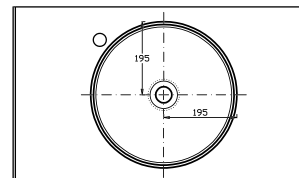

ZOOM CI39 G2* **

BPL min. cm: 50,0 | BPD min. cm: 47,0 | SKB min. cm: 50,0 | IBM min. cm: 43,5