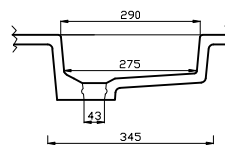

BAD_BATH

URANA

BPL min. cm: 60,0 | BPD min. cm: 44,0 | SKB min. cm: 60,0 | IBM min. cm: 40,0