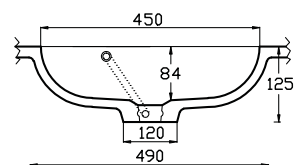

BANESTI 45/26

BPL min. cm: 55,0 | BPD min. cm: 41,0 | SKB min. cm: 60,0 | IBM min. cm: 37,5