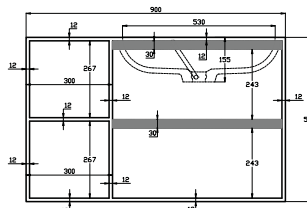

BELIZE 90X57 LEFT*

Vægt/weight ca. 52 kg.
Vask/sink: Banesti 53/30

Til montering
på vegg

Kan monteras
på vägg

Til montering
på vegg

For installation
on wall

BELIZE 90X57 RIGHT*

Vægt/weight ca. 52 kg.
Vask/sink: Banesti 53/30