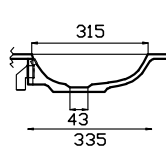

K9 54/32

BPL min. cm: 60,0 | BPD min. cm: 47,0 | SKB min. cm: 60,0 | IBM min. cm: 42,0