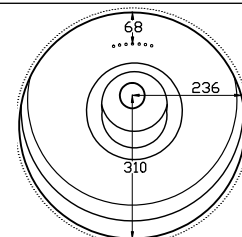

RIPPEL-7

BPL min. cm: 60,0 | BPD min. cm: 54,0 | SKB min. cm: 60,0 | IBM min. cm: 53,0