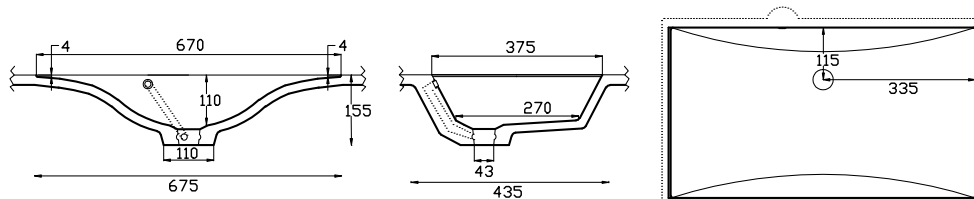

TANGO MED KANT

BPL min. cm: 80,0 | BPD min. cm: 52,5 | SKB min. cm: *60,0 | IBM min. cm: 49,0