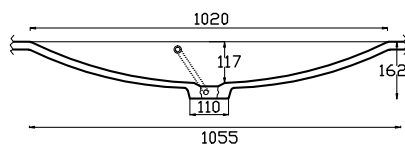

EXCELLENT 102

BPL min. cm: 108,0 | BPD min. cm: 47,5 | SKB min. cm: 120,0 | IBM min. cm: 43,5