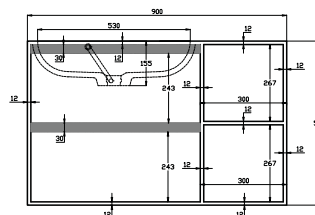

BELIZE 90X57 LEFT*

Vægt/weight ca. 52 kg.
Vask/sink: Banesti 53/30

Til montering
på vegg

Kan monteras
på vägg

Til montering
på vegg

For installation
on wall