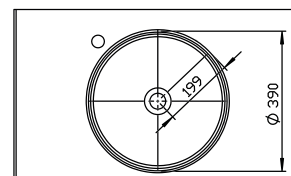

ZOOM CI39 G1* **

BPL min. cm: 50,0 | BPD min. cm: 47,0 | SKB min. cm: 50,0 | IBM min. cm: -