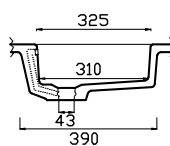

EXCELLENT 72

BPL min. cm: 79,0 | BPD min. cm: 47,5 | SKB min. cm: 80,0 | IBM min. cm: 43,5