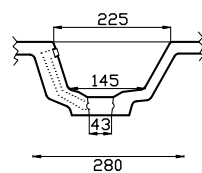

DIAMOND 51/22*

BPL min. cm: 59,0 | BPD min. cm: 36,0 | SKB min. cm: 60,0 | IBM min. cm: 32,0