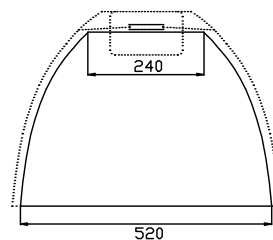

BAD_BATH

URANA

BPL min. cm: 60,0 | BPD min. cm: 44,0 | SKB min. cm: 60,0 | IBM min. cm: 40,0

VEKTOR SLIMLINE

BPL min. cm: 60,0 | BPD min. cm: 36,5 | SKB min. cm: 60,0 | Sargmål cm: 34,0

WEGA 50

BPL min. cm: 60,0 | BPD min. cm: 50,0 | SKB min. cm: 60,0 | IBM min. cm: 46,0