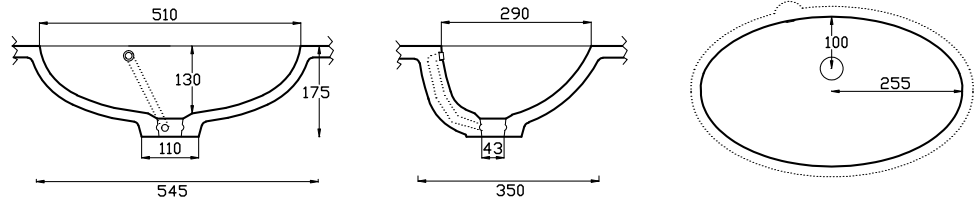

* Passer til slim dybde/Fits slim depth

POP UP drainer
with KUMA logo

Atik 42/26 - Grisolit Dark Slate

BAD_BATH

C VASK

BPL min. cm: 60,0 | BPD min. cm: 44,0 | SKB min. cm: 60,0 | IBM min. cm: 40,5

C SLIMLINE*