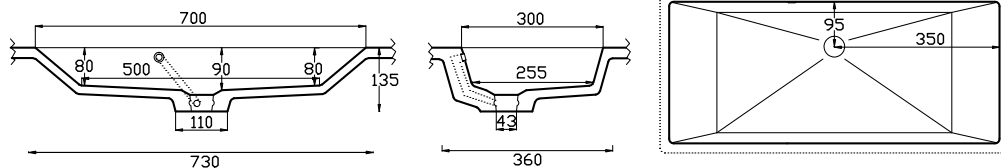

LAVA 52/30

BPL min. cm: 60,0 | BPD min. cm: 45,0 | SKB min. cm: 60,0 | IBM min. cm: 41,0

LAVA-7 52/30

BPL min. cm: 60,0 | BPD min. cm: 45,0 | SKB min. cm: 60,0 | IBM min. cm: 41,0

BAD_BATH

LAVA 70/30

BPL min. cm: 76,0 | BPD min. cm: 45,0 | SKB min. cm: 80,0 | IBM min. cm: 41,0