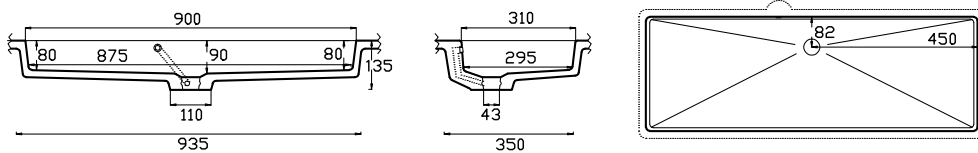

BAD_BATH

SQUARE 90

BPL min. cm: 100,0 | BPD min. cm: 45,5 | SKB min. cm: 100,0 | IBM min. cm: 42,0