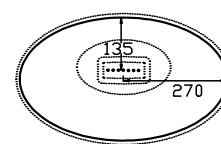

K9 54/32-7

BPL min. cm: 60,0 | BPD min. cm: 47,0 | SKB min. cm: 60,0 | IBM min. cm: 42,0