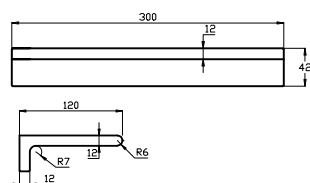

TILBEHØR_ACCESSORIES

* Produceres med samme forkant som din bordplade, spørg KUMA. Produced with same front edge as your worktop - ask KUMA for more info

DANSK

Forklaring på forkortelser

BPL: Bordplade længde
BDP: Bordplade dybde
SKB: Skabsmål bredde
IBM: Indbygningsmål

SVENSKA

Förklaring av förkortningar

BPL: Bordsskiva längd
BDP: Bänkskiva djup
SKB: Skåpmått bredd
IBM: Inbyggnadsmått

NORSK

Forklaring på forkortelser

BPL: Benkeplate lengde
BDP: Benkeplate dybde
SKB: Skapsmål bredde
IBM: Innbyggningsmål

ENGLISH

Abbreviations

BPL: Worktop length
BDP: Worktop depth
SKB: Cupboard width
IBM: Built-in dimensions