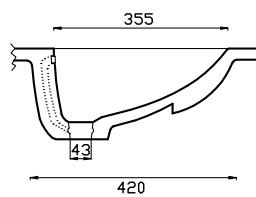

VEKTOR SLIMLINE

BPL min. cm: 60,0 | BPD min. cm: 36,5 | SKB min. cm: 60,0 | Sargmål cm: 34,0