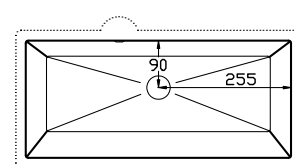

DIAMOND 51/22*

BPL min. cm: 59,0 | BPD min. cm: 36,0 | SKB min. cm: 60,0 | IBM min. cm: 32,0