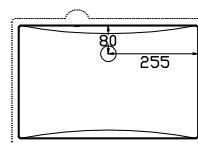

DOMINIQUE 51

BPL min. cm: 59,0 | BPD min. cm: 34,0 | SKB min. cm: 60,0 | IBM min. cm: 30,0

* Passer til slim dybde/Fits slim depth

EXCELLENT 52

BPL min. cm: 58,0 | BPD min. cm: 47,5 | SKB min. cm: 60,0 | IBM min. cm: 43,0