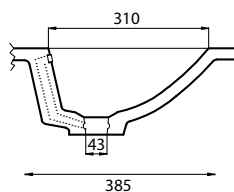

BAD_BATH

ART

BPL min. cm: 60,0 | BPD min. cm: 45,5 | SKB min. cm: 60,0 | IBM min. cm: 41,0