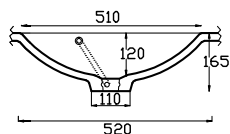

DOMINIQUE 51

BPL min. cm: 59,0 | BPD min. cm: 34,0 | SKB min. cm: 60,0 | IBM min. cm: 30,0

* Passer til slim dybde/Fits slim depth

EXCELLENT 52

BPL min. cm: 58,0 | BPD min. cm: 47,5 | SKB min. cm: 60,0 | IBM min. cm: 43,0