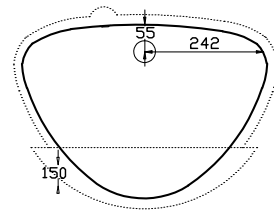

VEKTOR SLIMLINE

BPL min. cm: 60,0 | BPD min. cm: 36,5 | SKB min. cm: 60,0 | Sargmål cm: 34,0