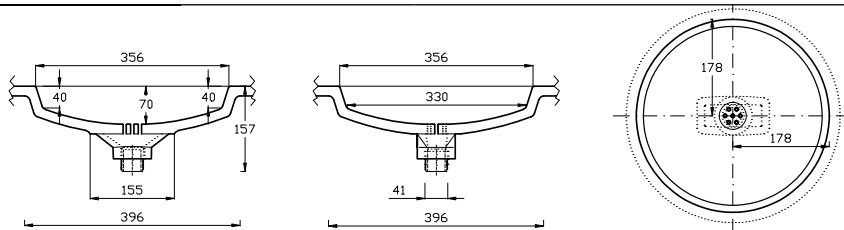

LUCIA 35-7

BPL min. cm: 50,0 | BPD min. cm: 50,0 | SKB min. cm: 50,0 | IBM min. cm: 46,5