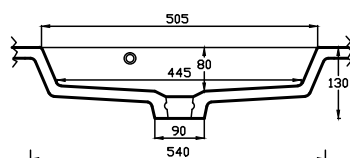

DOMINIQUE 51

BPL min. cm: 59,0 | BPD min. cm: 34,0 | SKB min. cm: 60,0 | IBM min. cm: 30,0

* Passer til slim dybde/Fits slim depth

EXCELLENT 52

BPL min. cm: 58,0 | BPD min. cm: 47,5 | SKB min. cm: 60,0 | IBM min. cm: 43,0