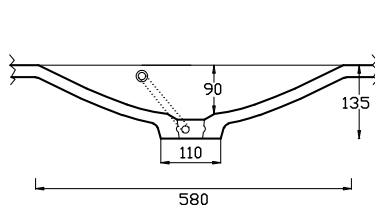

IRIS

BPL min. cm: 60,0 | BPD min. cm: 48,0 | SKB min. cm: 60,0 | IBM min. cm: 44,0