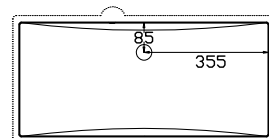

EXCELLENT 72

BPL min. cm: 79,0 | BPD min. cm: 47,5 | SKB min. cm: 80,0 | IBM min. cm: 43,5