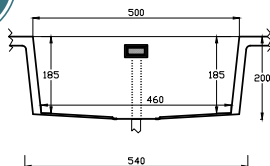

KUMA's fuldstøbte integrerede løsninger er den fuldendte løsning, hvor bordplade og vask støbes i ét med isat stål bund. En populær og eksklusiv løsning, der er nem at rengøre.

ENGLISH KUMA's cast solution is a beautiful and complete solution, where the sides of the washsink are cast along with the worktop in the same material as the worktop and with inserted steel bottom. Popular and exclusive solution, easy to clean. There are several different options for mounting washsinks.

KUMA KW5040

BPL min. cm: 60,0 | BPD min. cm: 55,0 | SKB min. cm: 60,0 | IBM min. cm: 51,0