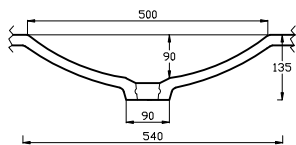

BAD_BATH

URANA

BPL min. cm: 60,0 | BPD min. cm: 44,0 | SKB min. cm: 60,0 | IBM min. cm: 40,0