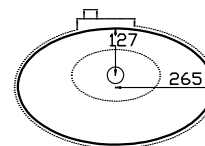

K9 54/32

BPL min. cm: 60,0 | BPD min. cm: 47,0 | SKB min. cm: 60,0 | IBM min. cm: 42,0