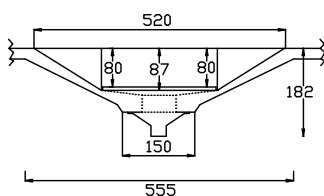

BAD_BATH

URANA

BPL min. cm: 60,0 | BPD min. cm: 44,0 | SKB min. cm: 60,0 | IBM min. cm: 40,0

VEKTOR SLIMLINE

BPL min. cm: 60,0 | BPD min. cm: 36,5 | SKB min. cm: 60,0 | Sargmål cm: 34,0

WEGA 50

BPL min. cm: 60,0 | BPD min. cm: 50,0 | SKB min. cm: 60,0 | IBM min. cm: 46,0