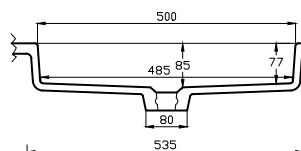

PLAZA 50

BPL min. cm: 60,0 | BPD min. cm: 45,5 | SKB min. cm: 60,0 | IBM min. cm: 42,0