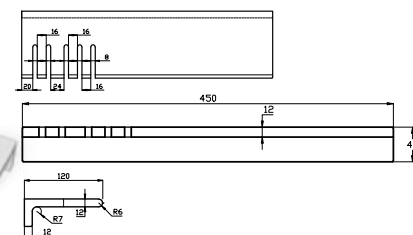

KUMA CURVE SHELVES*

* Produceres med samme forkant som din bordplade, spørg KUMA. Produced with same front edge as your worktop - ask KUMA for more info

DANSK

Forklaring på forkortelser

BPL: Bordplade længde
BDP: Bordplade dybde
SKB: Skabsmål bredde
IBM: Indbygningsmål

SVENSKA

Förklaring av förkortningar

BPL: Bordsskiva längd
BDP: Bänkskiva djup
SKB: Skåpmått bredd
IBM: Inbyggnadsmått

NORSK

Forklaring på forkortelser

BPL: Benkeplate lengde
BDP: Benkeplate dybde
SKB: Skapsmål bredde
IBM: Innbyggningsmål

ENGLISH

Abbreviations

BPL: Worktop length
BDP: Worktop depth
SKB: Cupboard width
IBM: Built-in dimensions