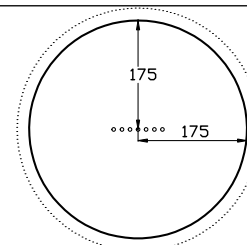

DIVINE-7

BPL min. cm: 45,0 | BPD min. cm: 51,0 | SKB min. cm: 50,0 | IBM min. cm: 47,5