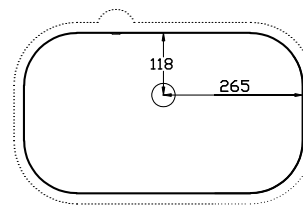

BANESTI 53/30

BPL min. cm: 60,0 | BPD min. cm: 45,0 | SKB min. cm: 60,0 | IBM min. cm: 41,0