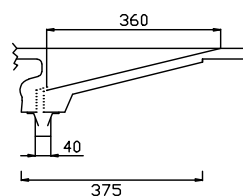

BAD_BATH

URANA

BPL min. cm: 60,0 | BPD min. cm: 44,0 | SKB min. cm: 60,0 | IBM min. cm: 40,0

VEKTOR SLIMLINE

BPL min. cm: 60,0 | BPD min. cm: 36,5 | SKB min. cm: 60,0 | Sargmål cm: 34,0

WEGA 50

BPL min. cm: 60,0 | BPD min. cm: 50,0 | SKB min. cm: 60,0 | IBM min. cm: 46,0