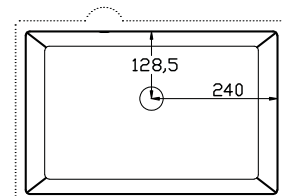

KVADRA 48/31

BPL min. cm: 58,0 | BPD min. cm: 46,0 | SKB min. cm: 60,0 | IBM min. cm: 42,5