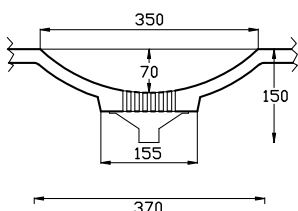

DIVINE-7

BPL min. cm: 45,0 | BPD min. cm: 51,0 | SKB min. cm: 50,0 | IBM min. cm: 47,5