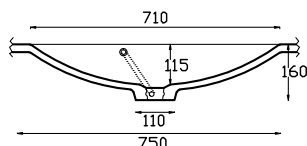

EXCELLENT 72

BPL min. cm: 79,0 | BPD min. cm: 47,5 | SKB min. cm: 80,0 | IBM min. cm: 43,5