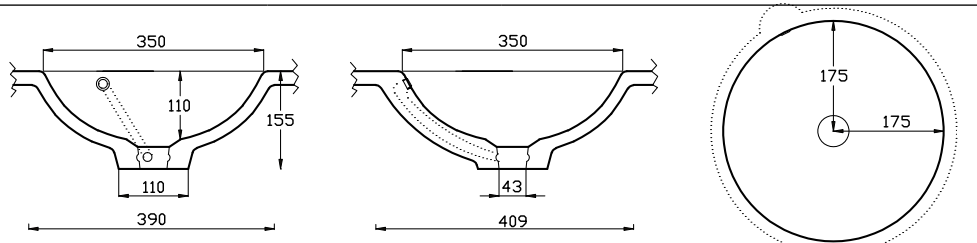

CIRKEL 35

BPL min. cm: 50,0 | BPD min. cm: 50,0 | SKB min. cm: 50,0 | IBM min. cm: 46,0