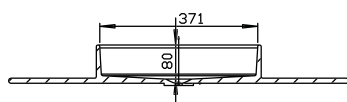

ZOOM CI39 G1* **

BPL min. cm: 50,0 | BPD min. cm: 47,0 | SKB min. cm: 50,0 | IBM min. cm: -