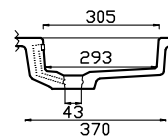

BPL min. cm: 60,0 | BPD min. cm: 47,0 | SKB min. cm: 60,0 | IBM min. cm: 43,0

BPL min. cm: 60,0 | BPD min. cm: 45,0 | SKB min. cm: 60,0 | IBM min. cm: 41,5

SQUARE 50

BPL min. cm: 60,0 | BPD min. cm: 45,5 | SKB min. cm: 60,0 | IBM min. cm: 42,0

BPL min. cm: 80,0 | BPD min. cm: 45,5 | SKB min. cm: 80,0 | IBM min. cm: 42,0