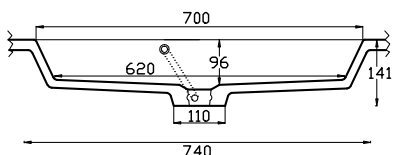

DIAMOND 70/22*

BPL min. cm: 80,0 | BPD min. cm: 36,0 | SKB min. cm: 80,0 | IBM min. cm: 32,0