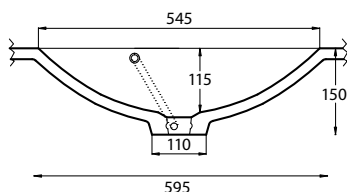

BAD_BATH

ART

BPL min. cm: 60,0 | BPD min. cm: 45,5 | SKB min. cm: 60,0 | IBM min. cm: 41,0