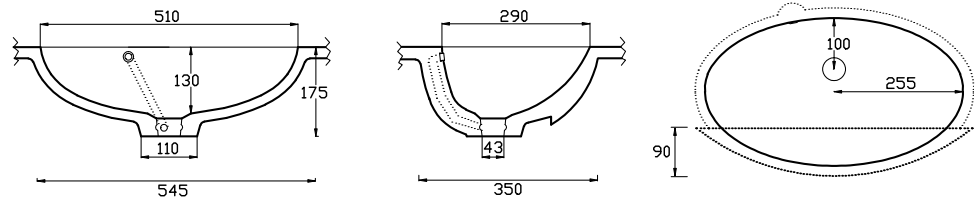

C SLIMLINE*

Max pladetykkelse: 30 mm

BPL min. cm: 60,0 | BPD min. cm: 33/36 | SKB min. cm: 60,0 | Sargmål cm: 31/34