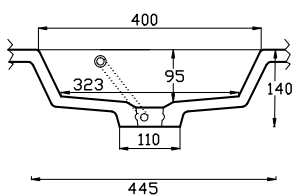

BAD_BATH

DIAMOND 40/22*

BPL min. cm: 50,0 | BPD min. cm: 36,0 | SKB min. cm: 50,0 | IBM min. cm: 32,0