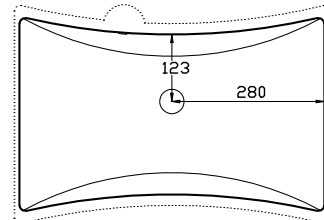

IRIS

BPL min. cm: 60,0 | BPD min. cm: 48,0 | SKB min. cm: 60,0 | IBM min. cm: 44,0