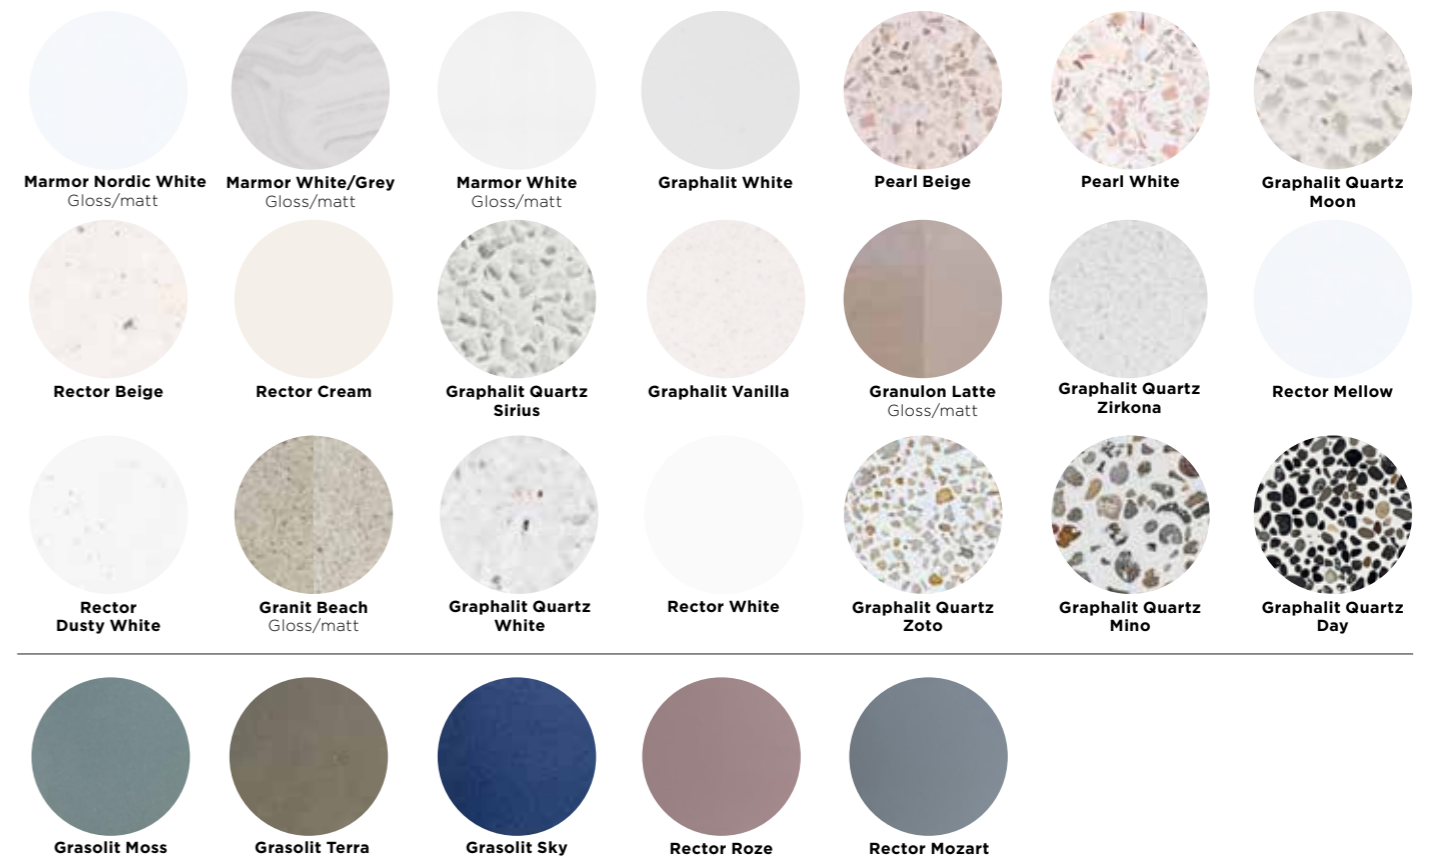

ROUND BASINS FOR BATH