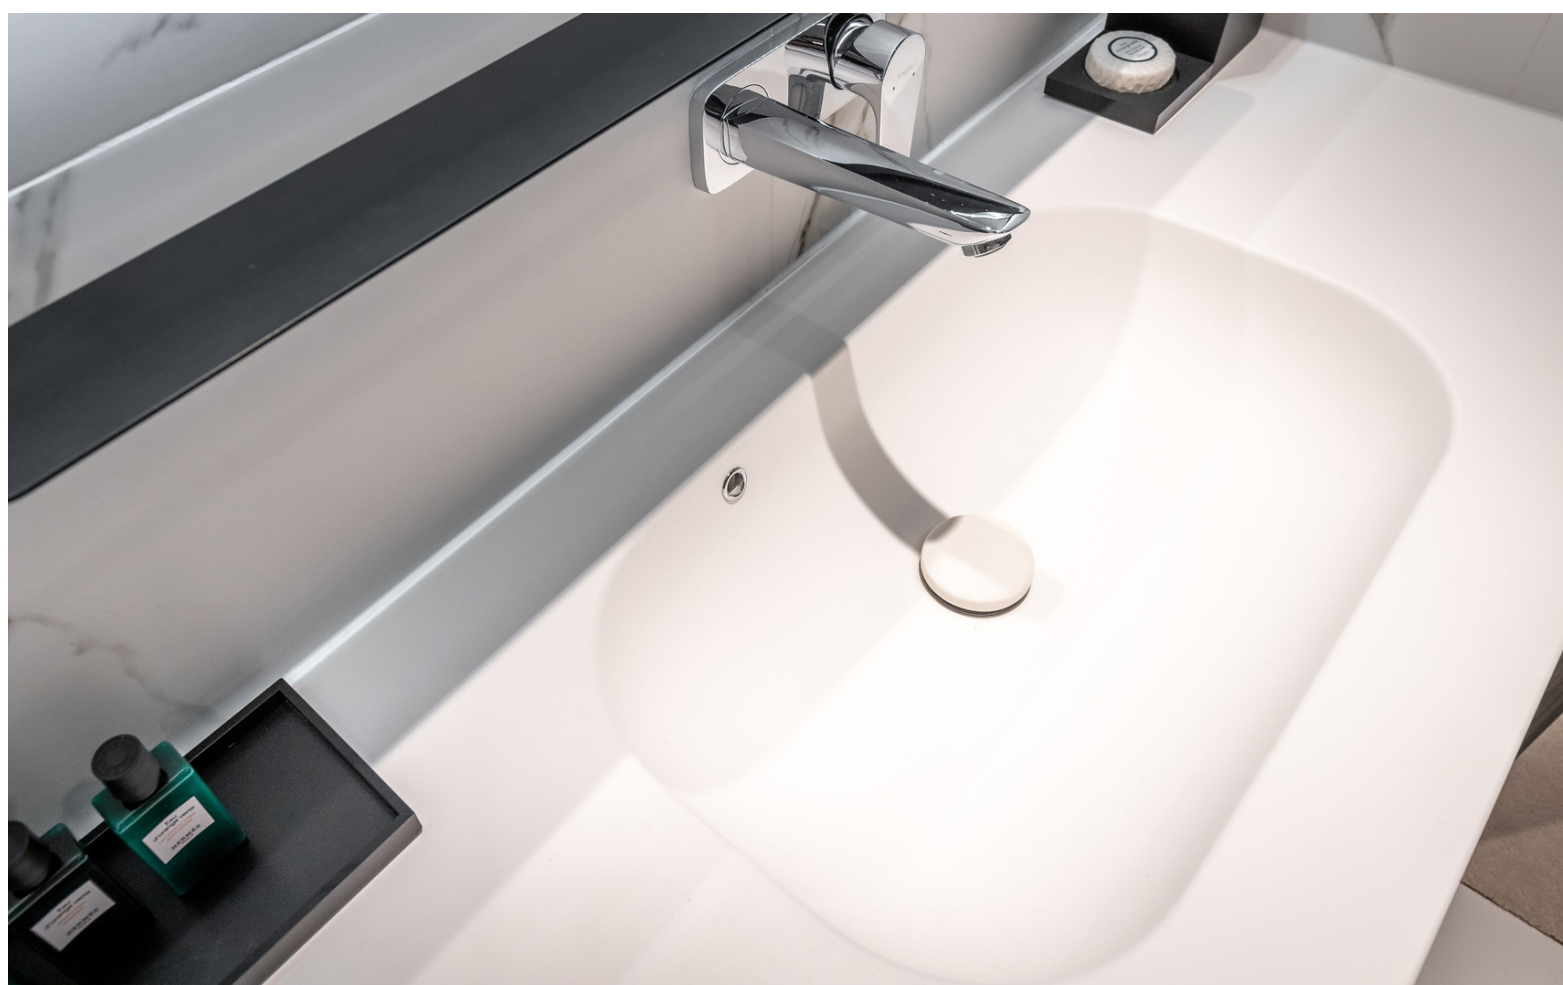

Atuurile produselor KUMA:

- Produs omologat cu Declarație De Performanță Produs (DOP) - atestare conformitate CE cf. standard internațional EN14688-A1:2018
- Produs cu certificări integrate, emise de INTERTEK GROUP Plc:
  - Certificat de calitate, cf. ISO9001-2015 - standard de calitate marca UKAS
  - Certificat de mediu acreditat cf. ISO14001-2015
  - Certificat de sănătate și siguranță la locul de muncă acreditat cf. ISO45001-2018
  - Certificat pentru aprovizionare responsabilă - British Environmental Standard BES 6001 3.2
- Perioadă de garanție 5 ani și suport tehnic permanent;
- Produs în România - posibilitatea de a asigura toată logistica, suportul și pe viitor service-ul, toate necesare în astfel de proiecte;
- Capacitate mare de producție. Posibilitatea livrărilor în tranșe pentru a facilita montajul în șantier, fără a aștepta termenul final de livrare.