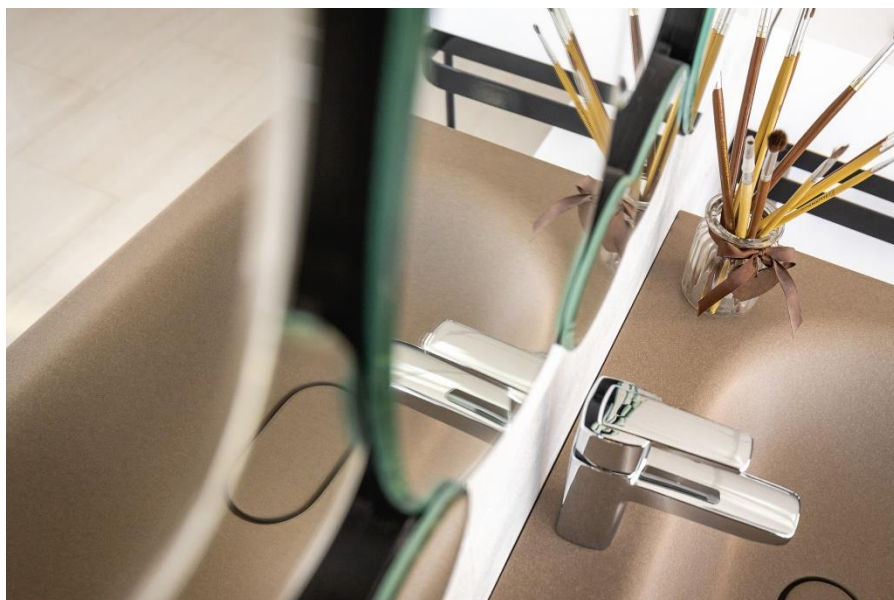

MASCĂ ANNE – MARIE 75

- Dimensiuni mască
L74.4x47.5cmxH50cm
- mască suspendată cu 2 sertare
- material MDF vopsit **ALB** lucios

ANNE – MARIE 75

Culoare Granulon LATTE satin

Granulon LATTE satin

LAVOAR ANNE – MARIE 75