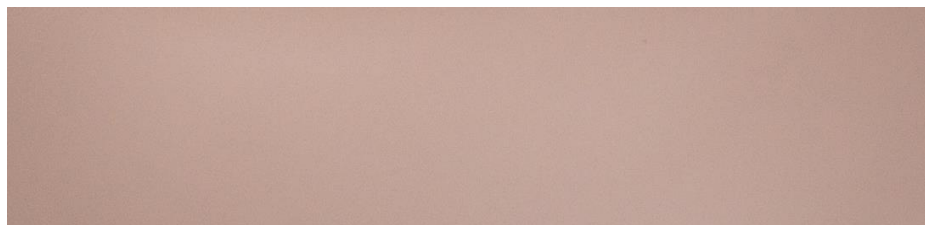

Lungime 60cm
lățime 30cm
adâncime 14cm

MASCĂ ZENYA 75

- Dimensiuni mască
L74.4x47.5cmxH50cm
- mască suspendată cu 2 sertare
- material MDF vopsit **ALB** lucios

ZENYA 75

Culoare **Rector ROZE**

Rector ROZE