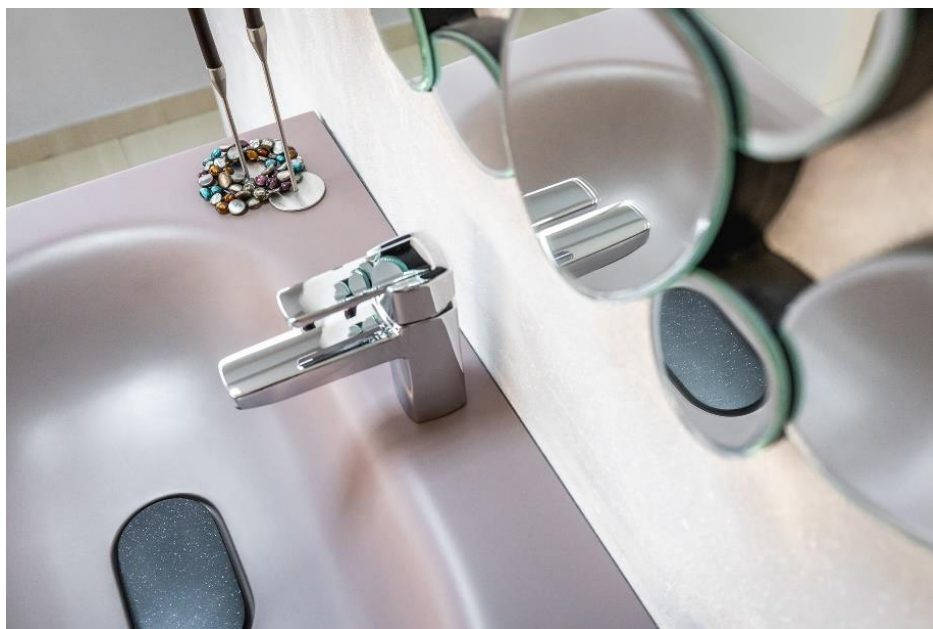

ANNE – MARIE 75

Culoare **Rector ROZE**

Rector ROZE