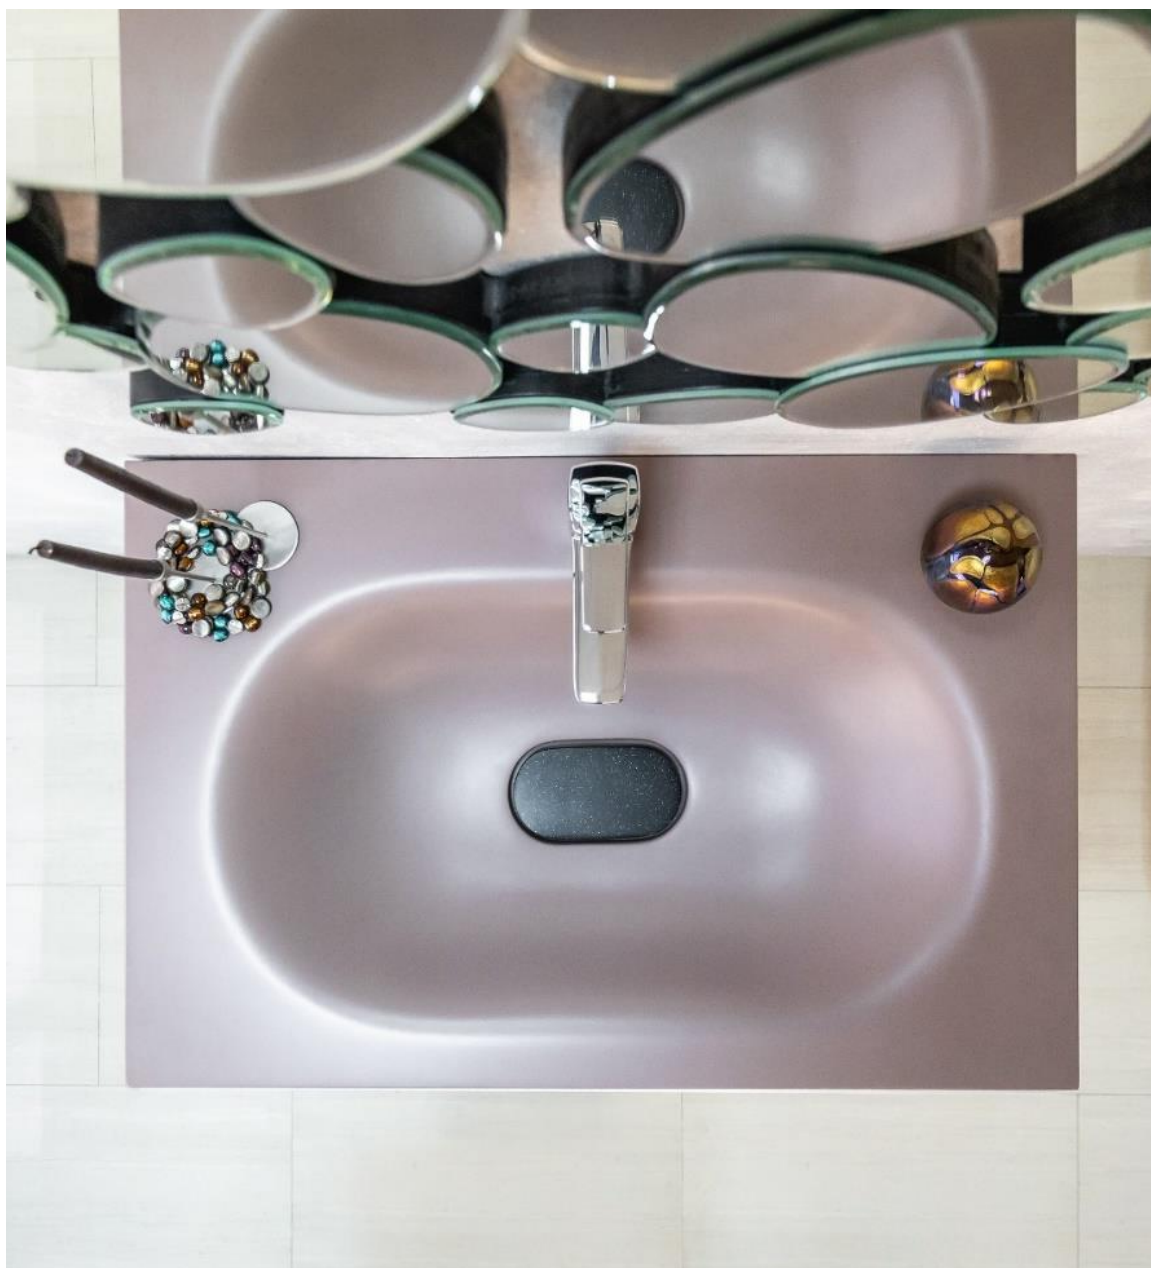

LAVOAR ANNE – MARIE 75

- Dimensiuni lavoar
  L75x48cm, #2 cm
- model bol ANNE-MARIE
- material Rector
  culoare ROZE

Dimensiuni bol:

Lungime 60cm
lățime 32cm
adâncime 10cm