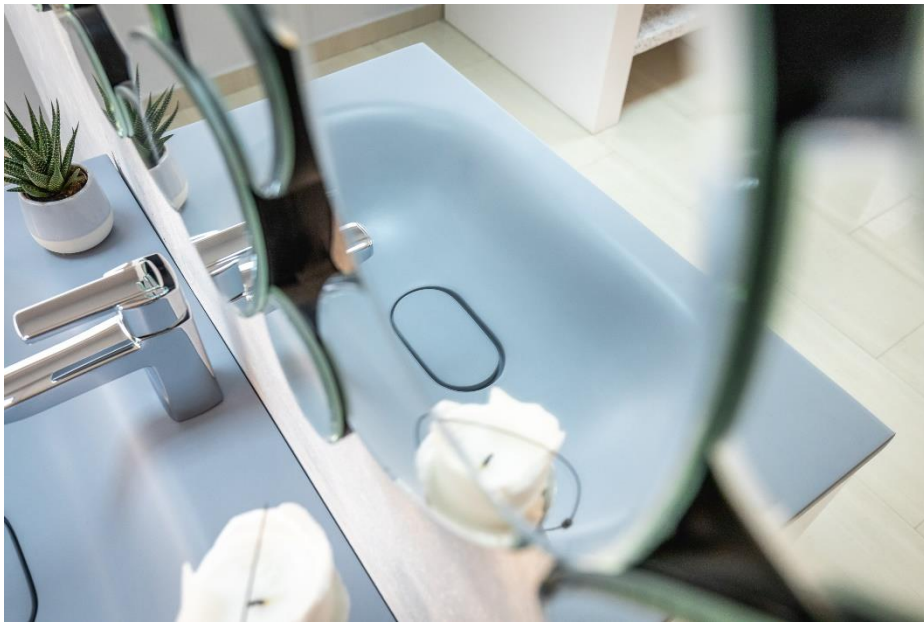

ANNE – MARIE 75

Culoare **Rector MOZART**

Rector MOZART