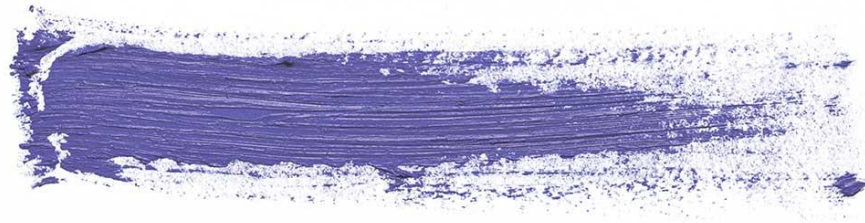

COLECȚIA 2022 ANNE-MARIE & ZENYA

Nordline[®]
RESIDENTIAL
by KUMA[®]

Adaugă culoare băii tale cu
noile colecții **KUMA**

ANNE-MARIE & ZENYA

Disponibile acum într-o varietate de noi culori vibrante:

ANNE-MARIE 75

Terra

Roze

Latte glossy

Mozart

Alb

ANNE – MARIE 75

Culoare **Grasolit MOSS**

Grasolit MOSS