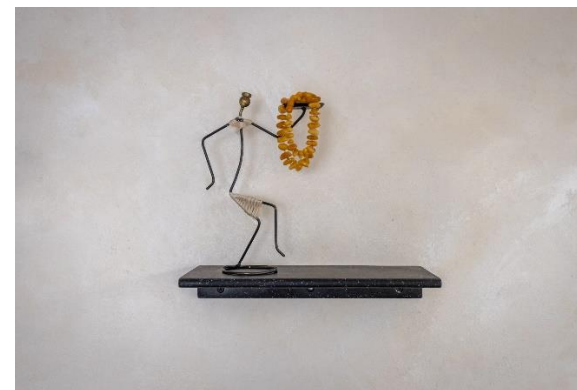

Rector GALAXY