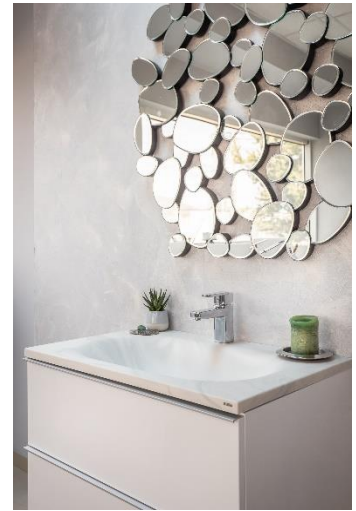

ANNE-MARIE 75

Concept lavoar cu mobilier