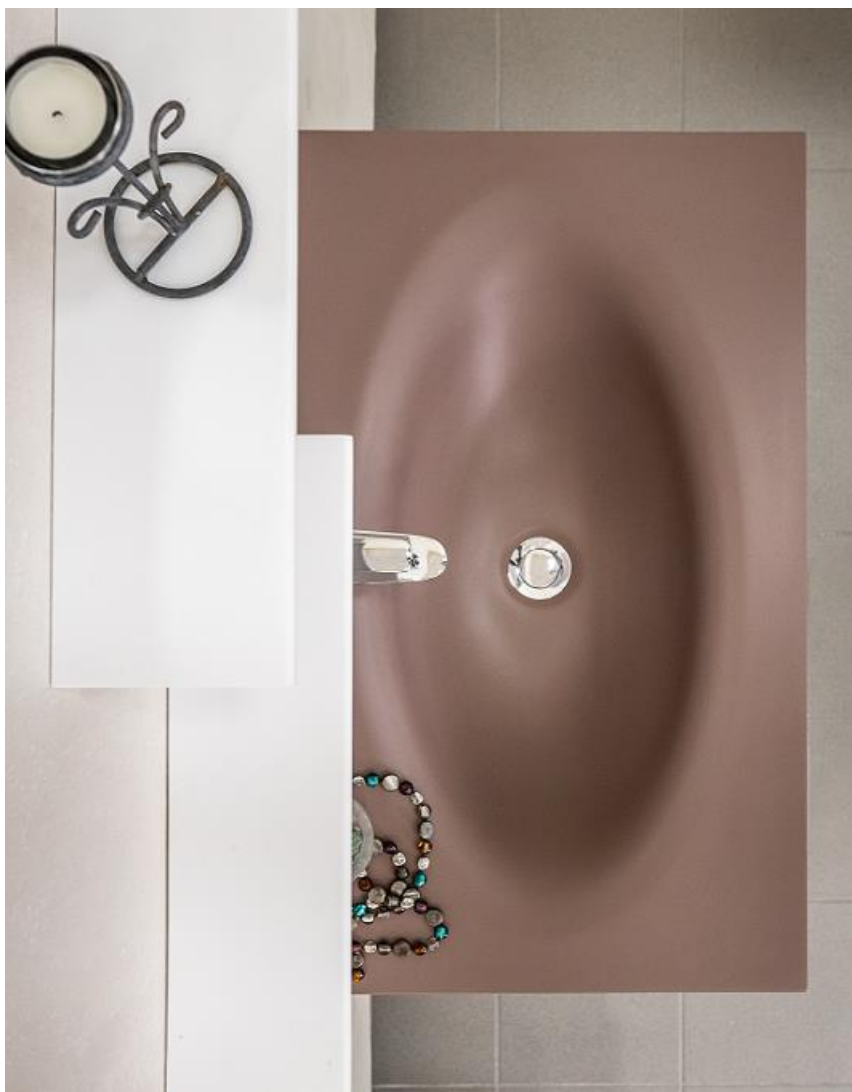

Lungime 60cm
lățime 30cm
adâncime 14cm

MASCĂ ZENYA 75

- Dimensiuni mască
L74.4x47.5cmxH50cm
- mască suspendată cu 2 sertare
- material MDF vopsit **ALB** lucios

ZENYA 75

Culoare **Rector ROZE**

Rector ROZE

LAVOAR ZENYA 75

- Dimensiuni lavoar
L75x48cm, #5 cm
- model bol ZENYA
- material RECTOR
culoare ROZE

Dimensiuni bol:

Lungime 60cm
lățime 30cm
adâncime 14cm

MASCĂ ZENYA 75

- Dimensiuni mască
L74.4x47.5cmxH50cm
- mască suspendată cu 2 sertare
- material MDF vopsit **ALB** lucios