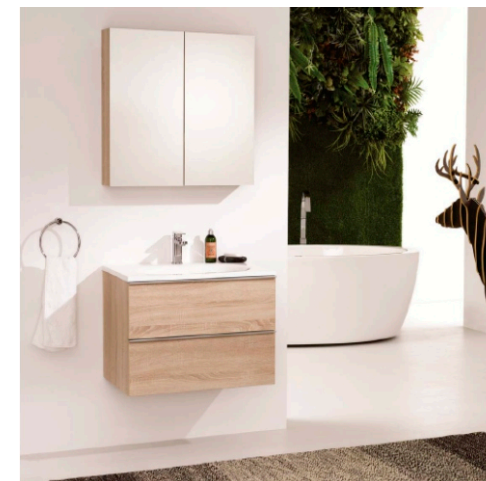

contents

Nordline Residential by KUMA
Concepte standard cu design scandinav, minimalist, functional.

KUMA va prezinta in paginile urmatoare
in detaliu aceste concepte standard pentru baie

ANNE MARIE 75 OAK