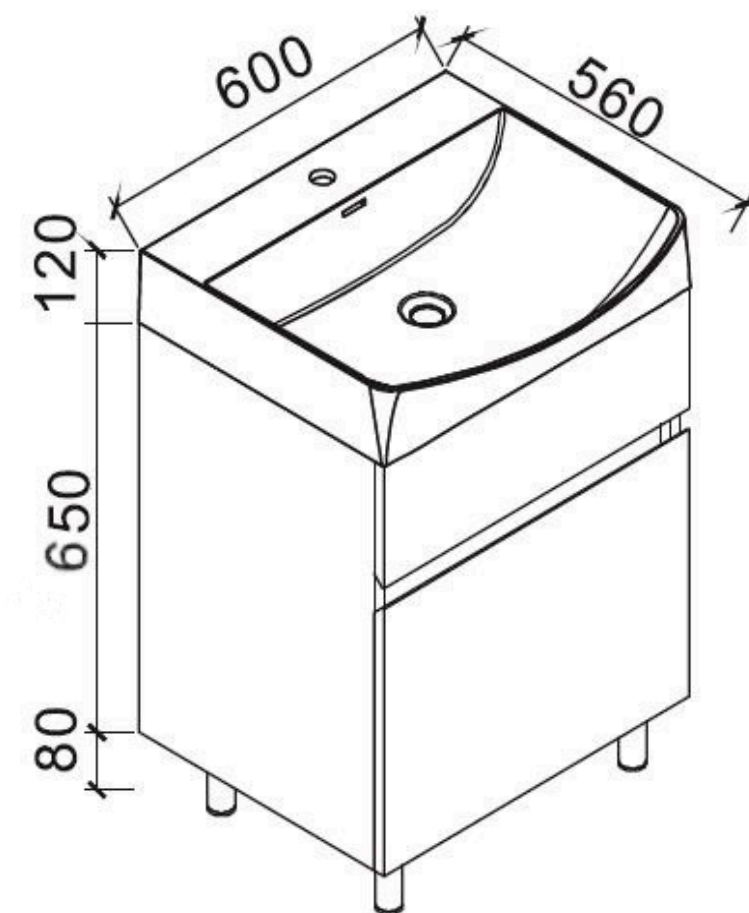

Granulon - suprafata poliesterica granulata, care confera rezistenta, impermeabilitate, proprietati antibacteriene si anticalcar.

SELMA 60 WOOD

Lavoar: L60xA56xH12 cm (Marble lucios)

Mobilier: L59.4xA47.6xH73 cm (PAL WOOD mat)

SELMA 60 ALB

Lavoar: L60xA56xH12 cm (MARBLE lucios)

Mobilier: L59.4xA47.6xH73 cm (MDF vopsit Alb lucios)

Kuma Marble este un material turnat format din granule de marmura naturala si rasini poliesterice.