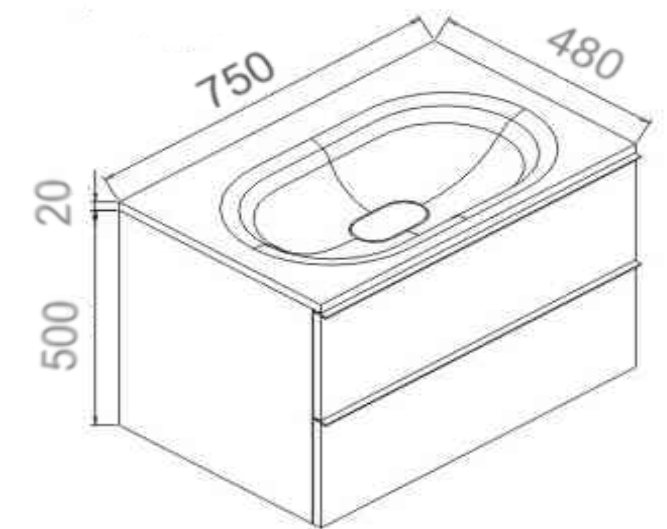

Nordline®

Mobilier realizat din PAL Oak melaminat mat
cant ABS aplicat cu laser, sertare soft close

ANNE MARIE 75 OAK

Lavaor: L75xA48x#2 cm (MARBLE Alb lucios)

Mobilier: L74.4xA47.5xH50 cm (PAL Melaminat Oak)

Nordline®

ANNE MARIE 75 ALB

Lavoar: L75xA48x#2 cm (MARBLE Alb lucios)

Mobilier: L74.4xA47.5xH50 cm (MDF VOPSIT Alb lucios)

Nordline®

Design nordic minimalist, tehnologia moderna si standardele inalte de fabricatie permit obtinerea unor produse cu un design si calitate deosebite.

Mobilier realizat din PAL Oak melaminat mat
cant ABS aplicat cu laser, sertare soft close

NORELL 60 OAK

Lavoar: L60xA48xH5cm (MARBLE Alb lucios)

Mobilier: L59.4xA47.6xH45 cm (PAL Melaminat Oak)

NORELL 60 ALB

Lavoar: L60xA48xH5cm (MARBLE Alb lucios)

Mobilier: L59.4xA47.6xH45 cm (MDF vopsit Alb lucios)

Nordline®

HANNA 60 M

Lavoar: L60xA48xH7 cm (MARBLE Alb Lucios)

Mobilier: L59.4xA47.6xH50 cm (MDF vopsit Alb Lucios)