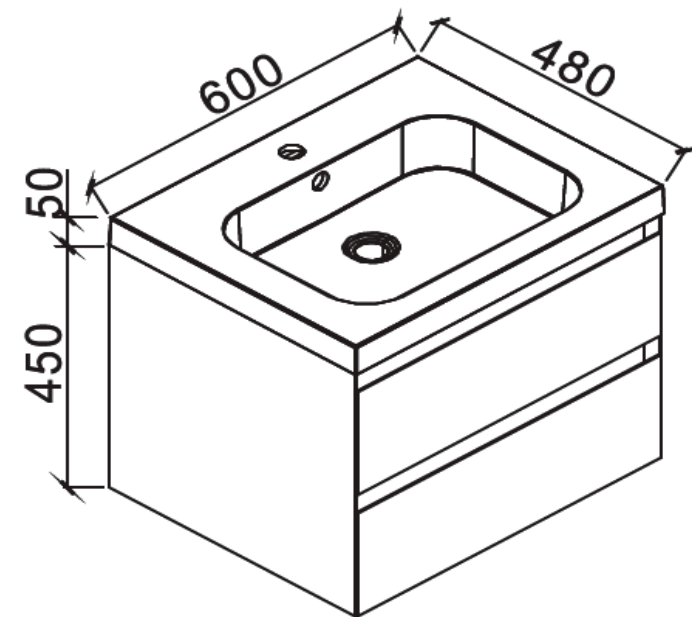

Nordline®

Mobilier realizat din PAL Oak melaminat mat
cant ABS aplicat cu laser, sertare soft close

ANNE MARIE 75 OAK

Lavaor: L75xA48x#2 cm (MARBLE Alb lucios)

Mobilier: L74.4xA47.5xH50 cm (PAL Melaminat Oak)

Nordline®

ANNE MARIE 75 ALB

Lavoar: L75xA48x#2 cm (MARBLE Alb lucios)

Mobilier: L74.4xA47.5xH50 cm (MDF VOPSIT Alb lucios)

Nordline®

Design nordic minimalist, tehnologia moderna si standardele inalte de fabricatie permit obtinerea unor produse cu un design si calitate deosebite.

Mobilier realizat din PAL Oak melaminat mat
cant ABS aplicat cu laser, sertare soft close

NORELL 60 OAK

Lavoar: L60xA48xH5cm (MARBLE Alb lucios)

Mobilier: L59.4xA47.6xH45 cm (PAL Melaminat Oak)

NORELL 60 ALB

Lavoar: L60xA48xH5cm (MARBLE Alb lucios)

Mobilier: L59.4xA47.6xH45 cm (MDF vopsit Alb lucios)

Nordline®

HANNA 60 M

Lavoar: L60xA48xH7 cm (MARBLE Alb Lucios)

Mobilier: L59.4xA47.6xH50 cm (MDF vopsit Alb Lucios)