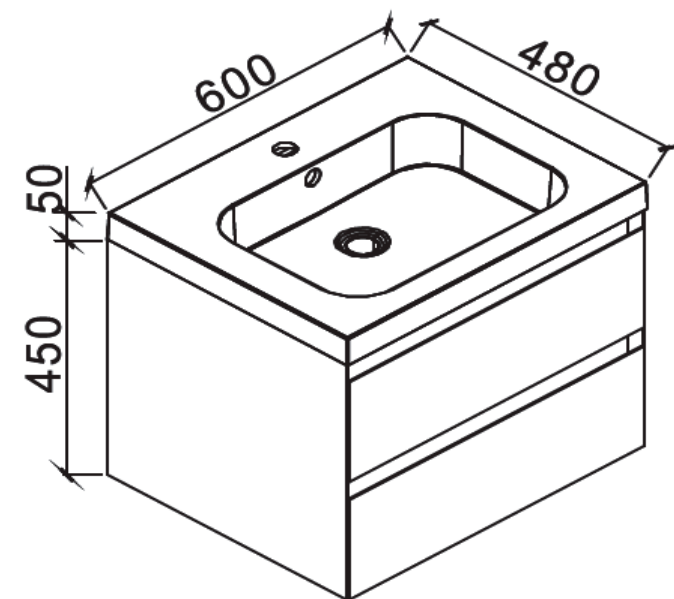

Nordline®

ANNE MARIE 75 ALB

Lavoar: L75xA48x#2 cm (MARBLE Alb lucios)

Mobilier: L74.4xA47.5xH50 cm (MDF VOPSIT Alb lucios)

Nordline®

Design nordic minimalist, tehnologia moderna si standardele inalte de fabricatie permit obtinerea unor produse cu un design si calitate deosebite.

Mobilier realizat din PAL Oak melaminat mat
cant ABS aplicat cu laser, sertare soft close

NORELL 60 OAK

Lavoar: L60xA48xH5cm (MARBLE Alb lucios)

Mobilier: L59.4xA47.6xH45 cm (PAL Melaminat Oak)

NORELL 60 ALB

Lavoar: L60xA48xH5cm (MARBLE Alb lucios)

Mobilier: L59.4xA47.6xH45 cm (MDF vopsit Alb lucios)

Nordline®

HANNA 60 M

Lavoar: L60xA48xH7 cm (MARBLE Alb Lucios)

Mobilier: L59.4xA47.6xH50 cm (MDF vopsit Alb Lucios)

HANNA 60 G BLACK STAR

Lavoar: L60xA48xH7 cm (Granulon Black Star Lucios)

Mobilier: L59.4xA47.6xH50 cm (MDF vopsit Alb Lucios)

HANNA 60 G BUZI

Lavoar: L60xA48xH7 cm (Granulon Buzi Lucios)

Mobilier: L59.4xA47.6xH50 cm (MDF vopsit Alb Lucios)