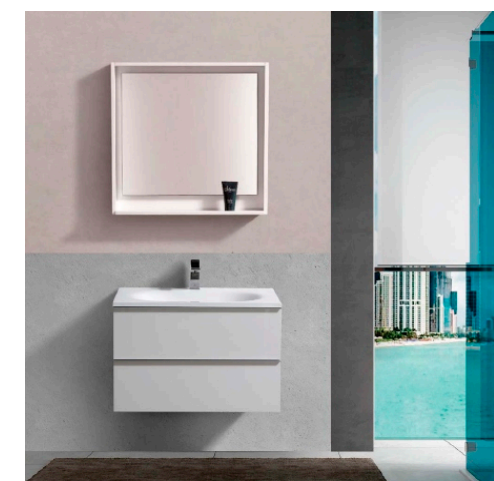

ANNE MARIE 75 ALB