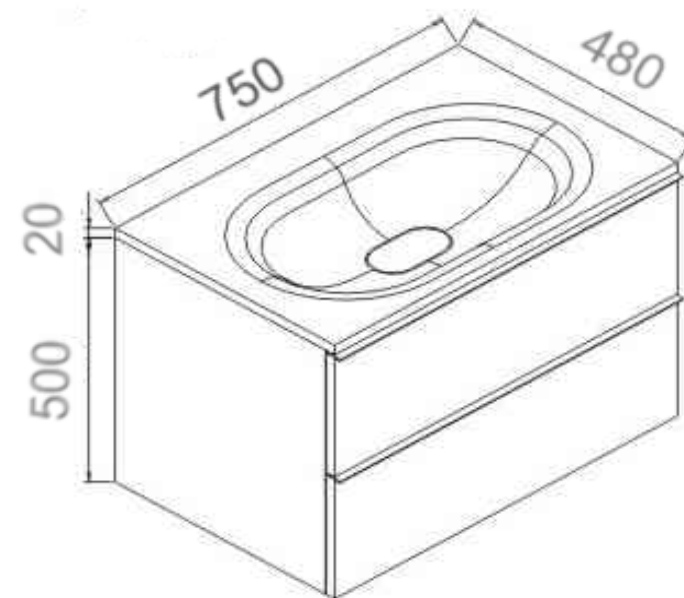

Nordline®

Mobilier realizat din PAL Oak melaminat mat
cant ABS aplicat cu laser, sertare soft close

ANNE MARIE 75 OAK

Lavaor: L75xA48x#2 cm (MARBLE Alb lucios)

Mobilier: L74.4xA47.5xH50 cm (PAL Melaminat Oak)

Nordline®

ANNE MARIE 75 ALB

Lavoar: L75xA48x#2 cm (MARBLE Alb lucios)

Mobilier: L74.4xA47.5xH50 cm (MDF VOPSIT Alb lucios)

Nordline®

Design nordic minimalist, tehnologia moderna si standardele inalte de fabricatie permit obtinerea unor produse cu un design si calitate deosebite.

Mobilier realizat din PAL Oak melaminat mat
cant ABS aplicat cu laser, sertare soft close

NORELL 60 OAK

Lavoar: L60xA48xH5cm (MARBLE Alb lucios)

Mobilier: L59.4xA47.6xH45 cm (PAL Melaminat Oak)

NORELL 60 ALB

Lavoar: L60xA48xH5cm (MARBLE Alb lucios)

Mobilier: L59.4xA47.6xH45 cm (MDF vopsit Alb lucios)

Nordline®

HANNA 60 M

Lavoar: L60xA48xH7 cm (MARBLE Alb Lucios)

Mobilier: L59.4xA47.6xH50 cm (MDF vopsit Alb Lucios)