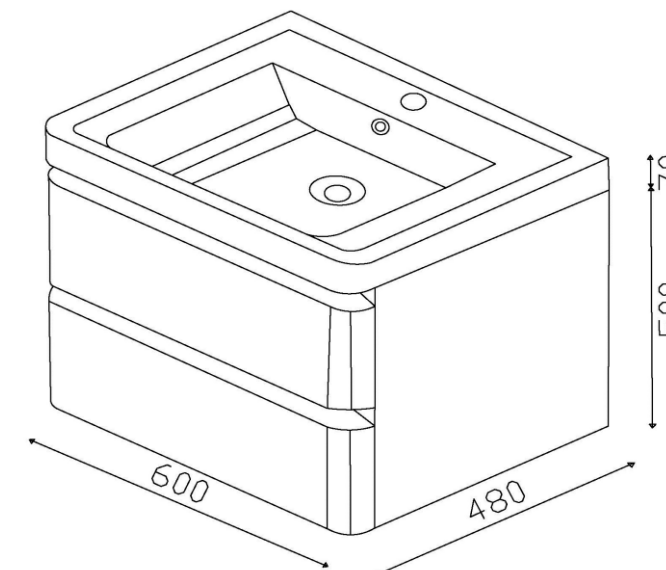

Lavoar: L60xA48xH5cm (MARBLE Alb lucios)

Mobilier: L59.4xA47.6xH45 cm (MDF vopsit Alb lucios)

Nordline®

HANNA 60 M

Lavoar: L60xA48xH7 cm (MARBLE Alb Lucios)

Mobilier: L59.4xA47.6xH50 cm (MDF vopsit Alb Lucios)

HANNA 60 G BLACK STAR

Lavoar: L60xA48xH7 cm (Granulon Black Star Lucios)

Mobilier: L59.4xA47.6xH50 cm (MDF vopsit Alb Lucios)

HANNA 60 G BUZI

Lavoar: L60xA48xH7 cm (Granulon Buzi Lucios)

Mobilier: L59.4xA47.6xH50 cm (MDF vopsit Alb Lucios)