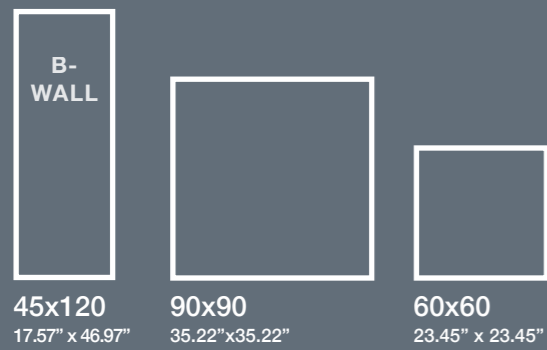

Natural & Polished 7 mm