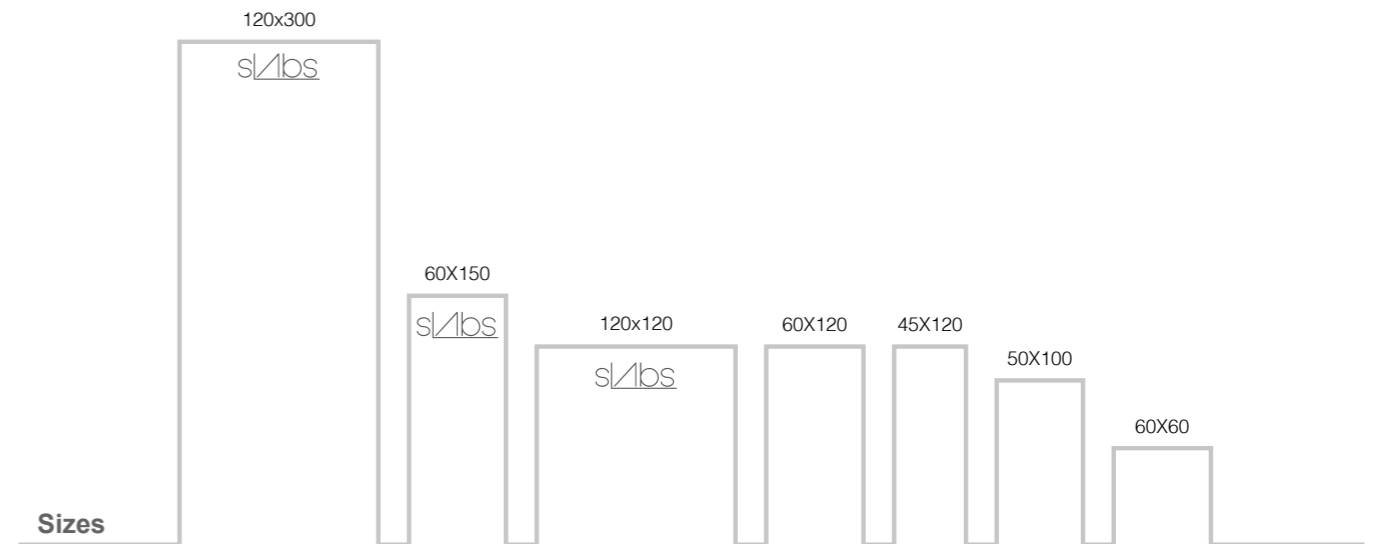

Travertino

PORCELAIN

120x300	119,3 x 300 cm - 46.97" x 118.11"	6 mm
Travertino Navona Natural		G-3381
60x150	59,55 x 150 cm - 23.44" x 59.05"	6 mm
Travertino Navona Natural		G-3381
120x120	119,3 x 119,3 cm - 46.97" x 46.97"	6 mm
Travertino Navona Natural		G-3381
60x120	59,55 x 119,3 cm - 23.45"x46.97"	7 mm
Travertino Navona Natural		G-1282
60x60	59,55 x 59,55 cm - 23.62"x23.62"	7 mm
Travertino Navona Natural		G-1220
50x100	49,75x99,55 cm - 19.58"x39.19"	20 mm
Travertino Navona Solid 2CM		G-9234

SOLID
2 cm

120x300	119,3 x 300 cm - 46.97" x 118.11"	6 mm
Travertino Titanium Natural		G-3381
60x150	59,55 x 150 cm - 23.44" x 59.05"	6 mm
Travertino Titanium Natural		G-3381
120x120	119,3 x 119,3 cm - 46.97" x 46.97"	6 mm
Travertino Titanium Natural		G-3381
60x120	59,55 x 119,3 cm - 23.45"x46.97"	7 mm
Travertino Titanium Natural		G-1282
60x60	59,55 x 59,55 cm - 23.62"x23.62"	7 mm
Travertino Titanium Natural		G-1220
50x100	49,75x99,55 cm - 19.58"x39.19"	20 mm
Travertino Titanium Solid 2CM		G-9234

SOLID
2 cm

60x120	59,55 x 119,3 cm - 23.45"x46.97"	7 mm
Travertino Blue Natural		G-1282
60x60	59,55 x 59,55 cm - 23.62"x23.62"	7 mm
Travertino Blue Natural		G-1220

Finishes - Acabados

Natural

All sizes are rectified and without bevel edge finish.
Todos los formatos son rectificadas y no biseladas.
Tiles with random shade and aspect variation.
Producto con alta variación cromática y destonificación en composiciones.

Mosaics 	SIZE / Formato	Blue	Navona	Titanium
	29,75x29,75 cm 11.71"x11.71"	Natural	Natural	Natural
	Mosaico 5x5	G-1576	G-1576	G-1576

Listas 	SIZE / Formato	Blue	Navona	Titanium
	7,5x60	Natural	Natural	Natural
	Listas	G-75	G-75	G-75

Rodapie 	SIZE / Formato	Blue	Navona	Titanium
	7,5x60	Natural	Natural	Natural
	Rodapie	G-79	G-79	G-79