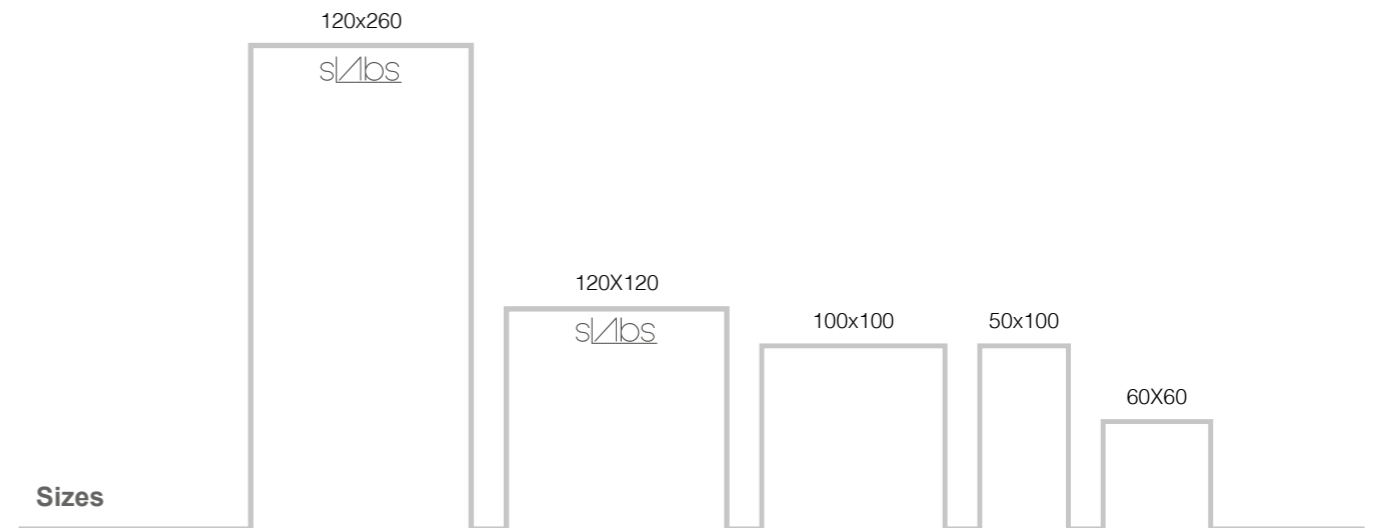

Lamiere

PORCELAIN

120x260	119,3 x 260 cm - 46.97" x 102.4"	6 mm
Lamiere Blue Natural		G-3381
120x120	119,3 x 119,3 cm - 46.97" x 46.97"	6 mm
Lamiere Blue Natural		G-3381
100x100	99,55 x 99,55 cm - 39.19" x 39.19"	10 mm
Lamiere Blue Natural		G-7268
50x100	49,75 x 99,55 cm - 19.59"x39.19"	10 mm
Lamiere Blue Natural		G-7162
60x60	59,55 x 59,55 cm - 23.62"x23.62"	10 mm
Lamiere Blue Natural		G-7162

120x260	119,3 x 260 cm - 46.97" x 102.4"	6 mm
Lamiere White Natural		G-3381
120x120	119,3 x 119,3 cm - 46.97" x 46.97"	6 mm
Lamiere White Natural		G-3381
100x100	99,55 x 99,55 cm - 39.19" x 39.19"	10 mm
Lamiere White Natural		G-7268
50x100	49,75 x 99,55 cm - 19.59"x39.19"	10 mm
Lamiere White Natural		G-7162
60x60	59,55 x 59,55 cm - 23.62"x23.62"	10 mm
Lamiere White Natural		G-7162

100x100	99,55 x 99,55 cm - 39.19" x 39.19"	10 mm
Lamiere Green Natural		G-7268
50x100	49,75 x 99,55 cm - 19.59"x39.19"	10 mm
Lamiere Green Natural		G-7162
60x60	59,55 x 59,55 cm - 23.62"x23.62"	10 mm
Lamiere Green Natural		G-7162

Solid 2 cm

SOLID 2 cm

50x100	49,75x99,55 cm - 19.58"x39.19"	20 mm
Lamiere Blue Solid 2 cm		G-9234
Lamiere White Solid 2 cm		G-9234

Mosaics 	SIZE / Formato	Blue Natural	White Natural	Green Natural
	29,75x29,75 cm 11.71"x11.71"	Mosaico 5x5	G-7558	G-7558

Rodapie 	SIZE / Formato	Blue Natural	White Natural	Green Natural
	7,5x100	Rodapie	G-6115	G-6115
	7,5x60	Rodapie	G-6089	G-6089
	7,5x50	Rodapie	G-6071	G-6071

Listas 	SIZE / Formato	Blue Natural	White Natural	Green Natural
	7,5x100	Listas	G-6111	G-6111
	7,5x60	Listas	G-6087	G-6087
	7,5x50	Listas	G-6065	G-6065

Gradone 	SIZE / Formato	Blue Natural	White Natural	Green Natural
	100x100	Gradone	G-6723	G-6723
	50x100	Gradone	G-6655	G-6655
	60x60	Gradone	G-6559	G-6559