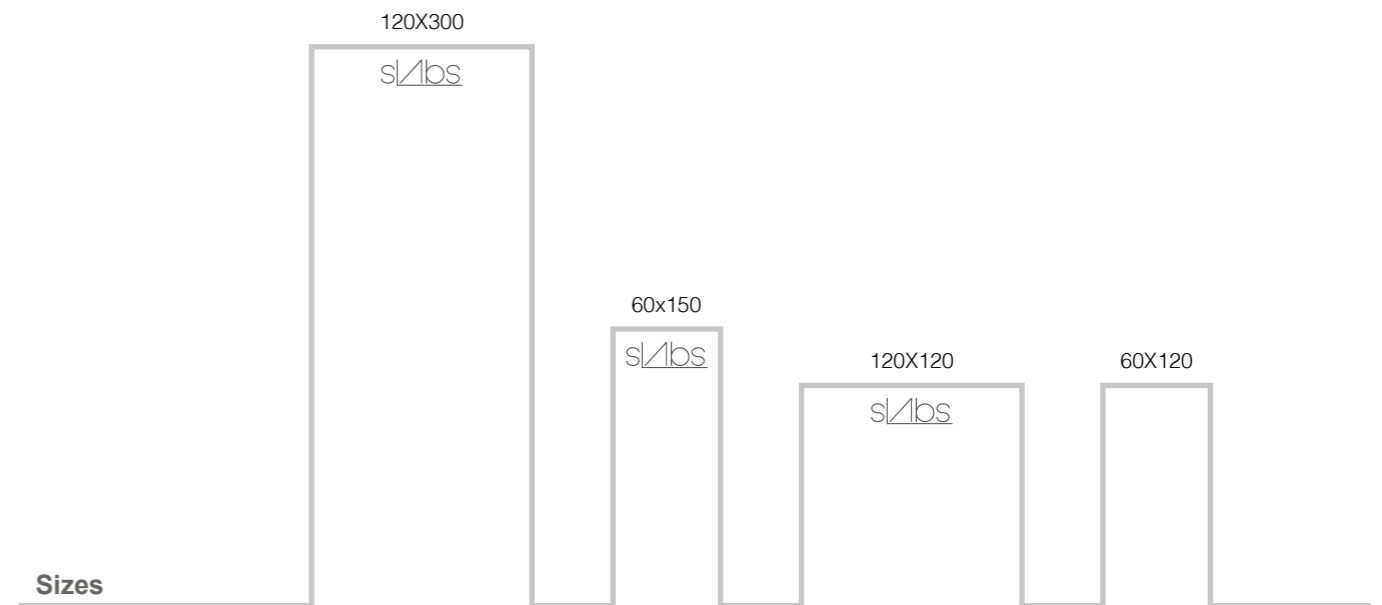

Roma Blue

120x300	119,3 x 300 cm - 46.97" x 118.11"	6 mm
Roma Blue Polished		G-3413
60x150	59,55 x 150 cm - 23.44" x 59.05"	6 mm
Roma Blue Polished		G-3413
120x120	119,3 x 119,3 cm - 46.97" x 46.97"	6 mm
Roma Blue Polished		G-3413
60x120	59,55x119,3 cm - 23.45"x46.97"	7 mm
Roma Blue Natural		G-1304
Roma Blue Polished		G-1410

PORCELAIN

	SIZE / Formato		Roma Blue	
	7,5x120	Rodapie	Natural G-131	Polished G-131

	SIZE / Formato		Roma Blue	
	30x120	Gradone Gradone Ángulo	Natural G-693 G-749	Polished

	SIZE / Formato		Roma Blue	
	50x100	Peldaño Peldaño Ángulo	Natural G-323 G-337	Polished

Packing List	Real Size cm	Real Size "	Box/ Pallet	Pzs/ Box	M2/ Pallet	M2/ Box	SQF/ Pallet	SQF/ Box	Kg/ Pallet	Kg/ Box	Kg/ Piece
120x300 (6 mm)	119,3x300 cm	46.97"x118.11"	17	1	61,200	3,579	658,757	38,524	1031	61,000	61,000
60x150 (6 mm)	59,55x150 cm	23.44"x59.06"	30	2	53,595	1,787	576,897	19,230	874	30,440	15,220
120x120 (6 mm)	119,30x119,3 cm	46.97"x46.97"	32	1	45,544	1,423	490,235	15,320	855	25,150	24,500
60x120 (7 mm)	59,55x119,3	23.45"x46.97"	30	2	42,63	458,83	746	17,59	950	30,898	6,129

Technical Data	DIN 51130	CLASS DIN 51097	DCOF ANSI A 137.1-2012	PTV BS EN 13036-4	CLASE UNE 41901 EX
Natural	R10	•	>0,42	>24	1
DIN 51130 / DIN 51097 / UNE-ENV 12633 - Test done in Roma Blue Natural 60x120 cm. Average test result value on March 2023. Consult specific product test result value before supplying. DIN 51130 / DIN 51097 / UNE-ENV 12633 - Prueba realizada sobre el producto Roma Blue Natural 60x120 cm. Valor de media a fecha de Marzo 2023. Consultar valor de un producto específico antes del suministro.					

Finishes - Acabados