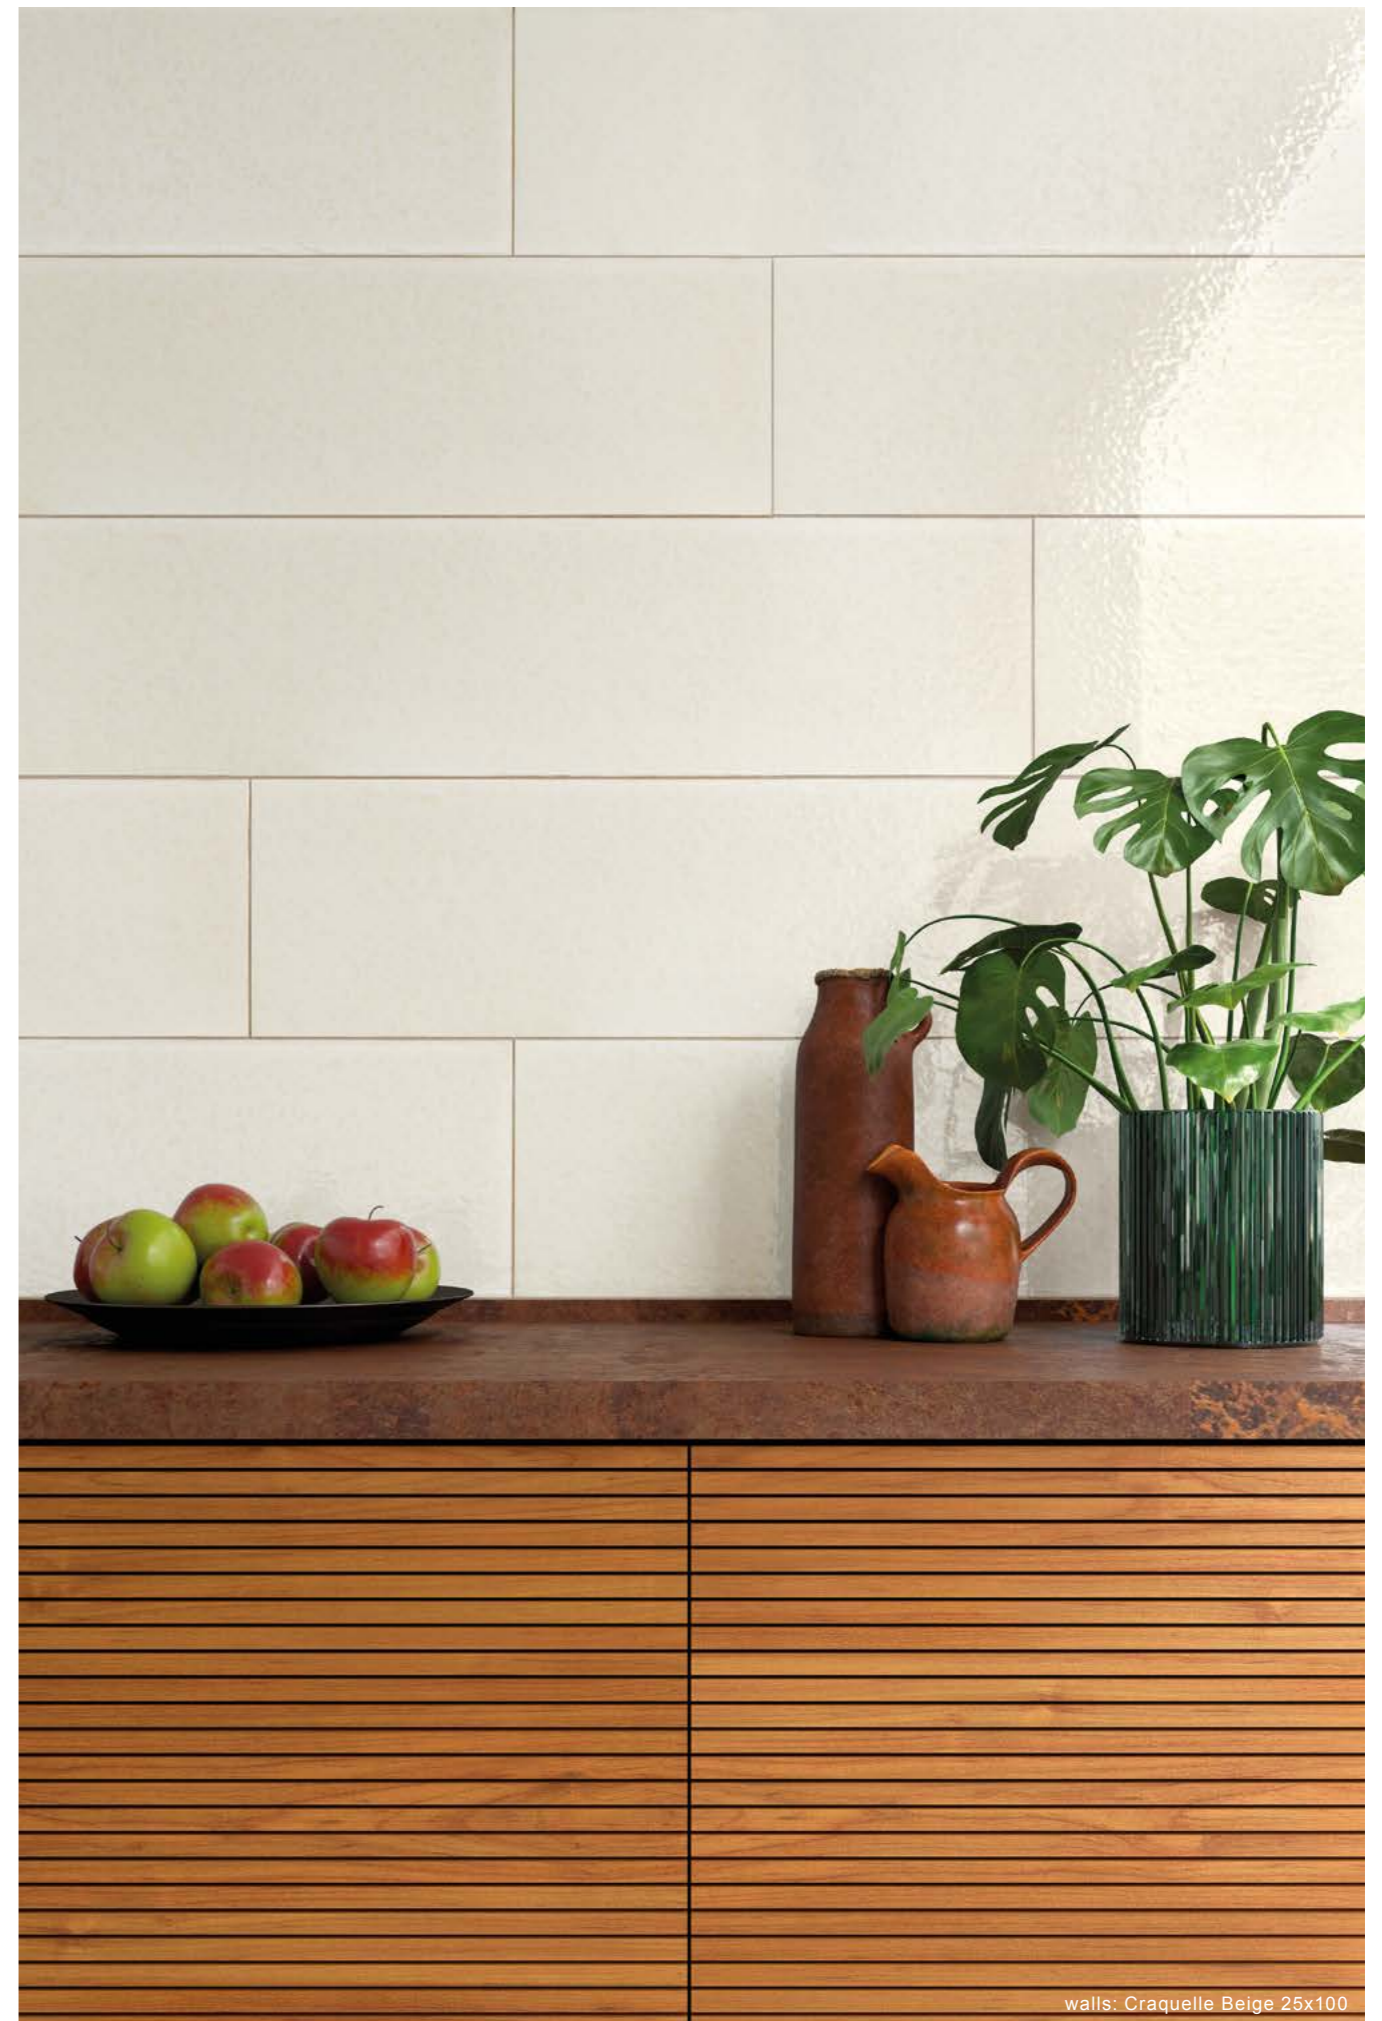

walls: Craquelle Beige 25x100

walls: Craquelle Beige 25x100

Dialogo

PORCELAIN

Dialogo Blue Natural

Dialogo White Natural

Dialogo White Rigato

Dialogo Moss Natural