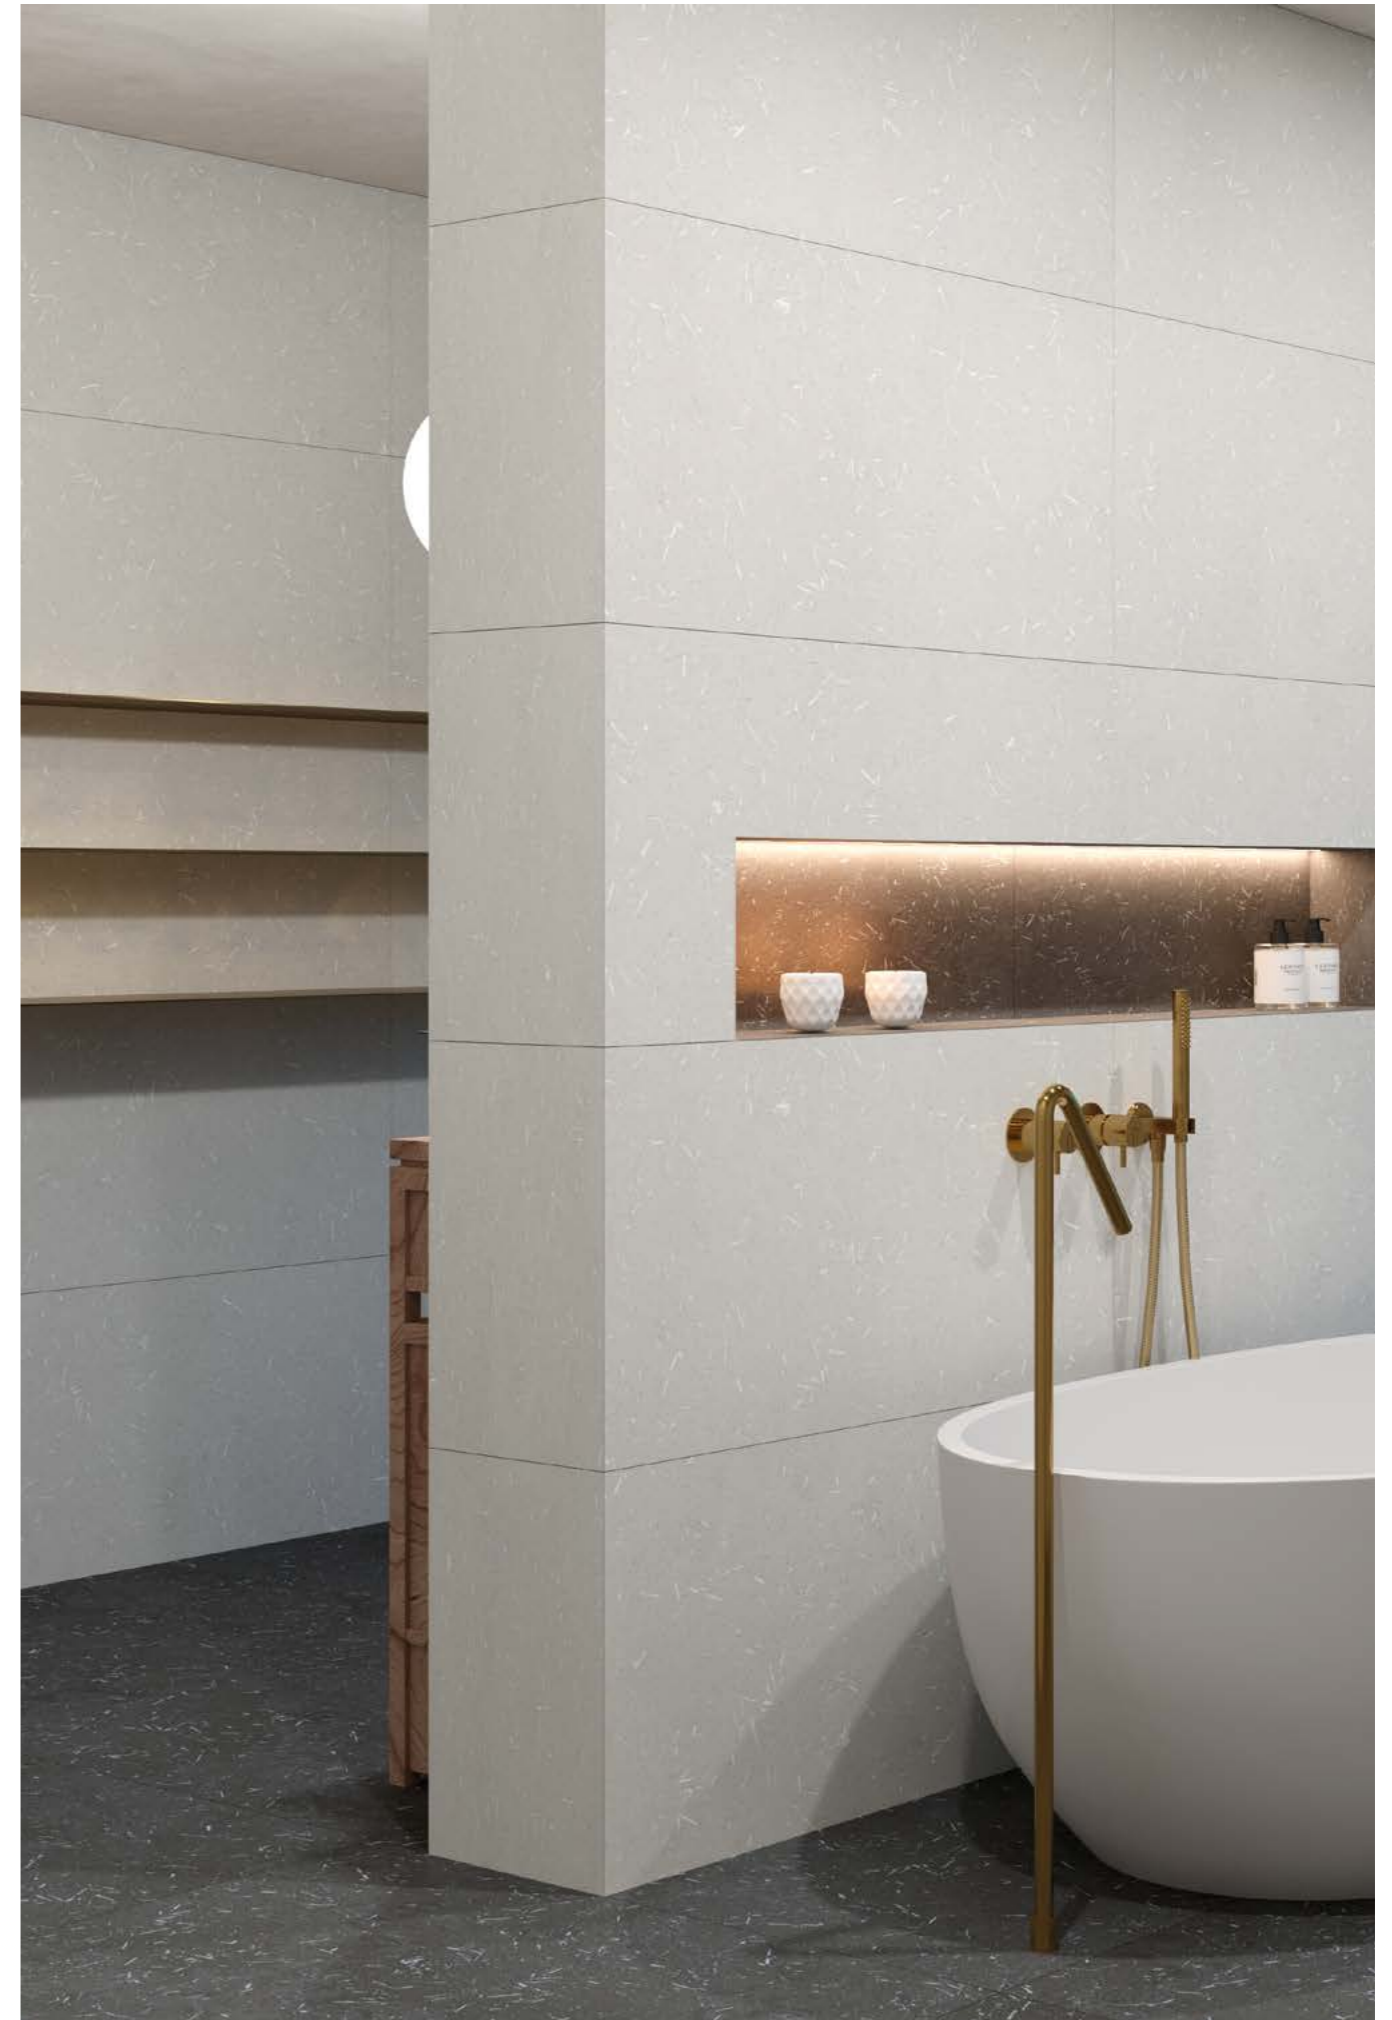

Sizes

walls: Barro Grey Natural 50x100
floor: Barro Black Natural 100x100

floor: Barro Beige 100x100
Barro Black List 7,5x100

Barro

PORCELAIN

Beige

60x120	59,55x119,3 cm - 32,44"x46,97"	7 mm
Barro Beige Natural		G-1282
100x100	99,55x99,55 cm - 39,19" x 39,19"	10 mm
Barro Beige Natural		G-7268
50x100	49,75x99,55 cm - 19,58" x 39,19"	10 mm
Barro Beige Natural		G-7180
60x60	59,55 x 59,55 cm - 23,62" x 23,62"	10 mm
Barro Beige Natural		G-7180
12,5x50	12,28x49,68 cm - 4,83"x19,55"	10 mm
Barro Beige Natural		G-7426
8x50	8,12 x 49,68 cm - 3,2" x 19,55"	10 mm
Barro Beige Natural		G-7452