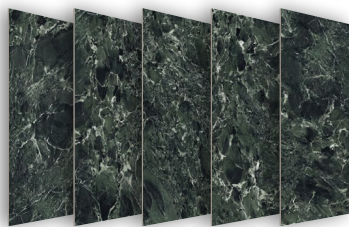

FINISHES
LUCIDATO SHINY
SOFT

THICKNESS
6 mm

Continuità della vena del marmo /
Marble vein continuity
Facce disponibili / Available faces

FIOR
DI BOSCO

SIZES
270x120 cm 108" x 48"
120x120 cm 48" x 48"

FINISHES
LUCIDATO SHINY
SOFT

THICKNESS
6 mm

Continuità della vena del marmo /
Marble vein continuity
Facce disponibili / Available faces

VERDE
ST. DENIS

SIZES
270x120 cm 108" x 48"
120x120 cm 48" x 48"

FINISHES
LUCIDATO SHINY
SOFT

THICKNESS
6 mm

Continuità della vena del marmo /
Marble vein continuity
Facce disponibili / Available faces

SAHARA
NOIR

SIZES
270x120 cm 108" x 48"
120x120 cm 48" x 48"

FINISHES
LUCIDATO SHINY
LEVIGATO SILK

THICKNESS
6 mm

Facce disponibili / Available faces

NERO
MARQUINIA

SIZES
270x120 cm 108" x 48"
120x120 cm 48" x 48"

FINISHES
LUCIDATO SHINY
LEVIGATO SILK

THICKNESS
6 mm

Facce disponibili / Available faces

IMPERIAL GREY

Il range di prodotti effetto marmo di Ultra, da oggi nel nuovo formato 270x120 e 120x120, rappresenta il connubio perfetto tra classico e contemporaneo, assicurando allo stesso tempo una varietà di soluzioni al fine di arricchire con rigorosa raffinatezza ogni spazio privato e pubblico.