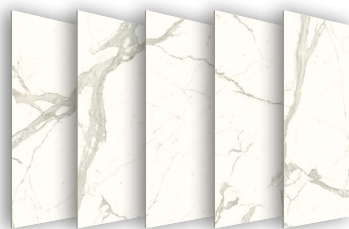

CALACATTA
MACCHIA VECCHIA