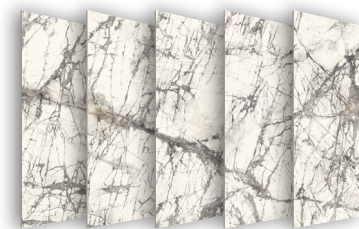

SIZES
270x120 cm 108" x 48"
120x120 cm 48" x 48"

FINISHES
LUCIDATO SHINY
SOFT

THICKNESS
6 mm

Continuità della vena del marmo /
Marble vein continuity
Facce disponibili / Available faces

SIZES
270x120 cm 108" x 48"
120x120 cm 48" x 48"

FINISHES
LUCIDATO SHINY
SOFT

THICKNESS
6 mm

Continuità della vena del marmo /
Marble vein continuity
Facce disponibili / Available faces

SIZES
270x120 cm 108" x 48"
120x120 cm 48" x 48"

FINISHES
LUCIDATO SHINY
SOFT

THICKNESS
6 mm

Continuità della vena del marmo /
Marble vein continuity
Facce disponibili / Available faces

SIZES
270x120 cm 108" x 48"
120x120 cm 48" x 48"

FINISHES
LUCIDATO SHINY
SOFT

THICKNESS
6 mm

Continuità della vena del marmo /
Marble vein continuity
Facce disponibili / Available faces