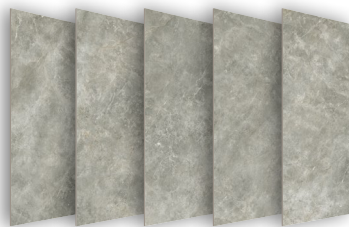

VERDE
ST. DENIS

SIZES
270x120 cm 108" x 48"
120x120 cm 48" x 48"

FINISHES
LUCIDATO SHINY
SOFT

THICKNESS
6 mm

Continuità della vena del marmo /
Marble vein continuity
Facce disponibili / Available faces